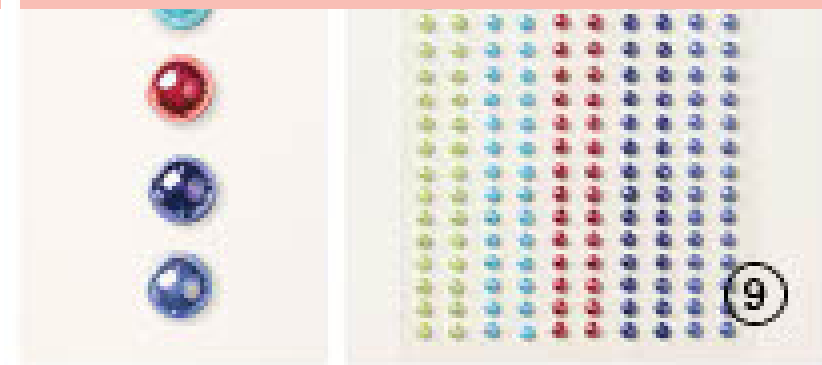

✗ verlässt das Sortiment
- 40 % = 5,10 €

✗ verlässt das Sortiment
- 30 % = 5,95 €