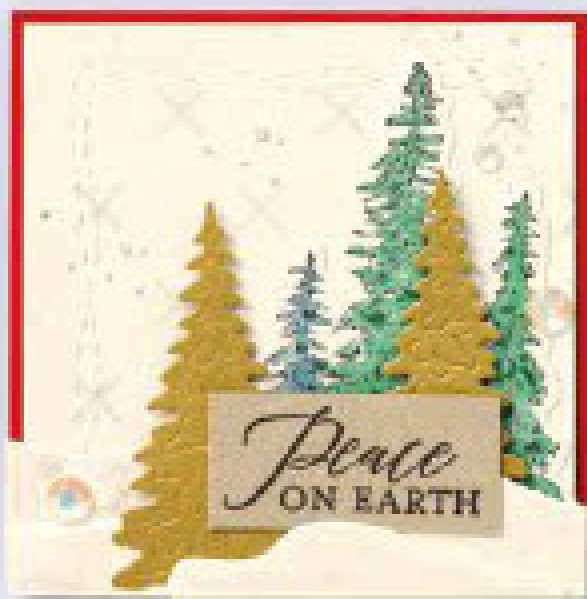

✗ verlässt das Sortiment
- 40 % = 24,00 €

[S. 166]
STANZFORMEN SCHÖNSTE ETIKETTEN
159551 | 40,00 € | £31.00

[S. 139] **✗**
LOSE SILBERNE PAILLETEN
161626 | 8,00 € | £6.25

EGAL ZU WELCHER ZEIT IM JAHR,
ich bin immer für dich da

Zu den Feiertagen
viel Freude und
Harmonie

AUS DER FERNE
EIN KLEINER

Gruss

✗ verlässt das Sortiment
Deutsch - 60 % = 11 ,20 €
Englisch - 50% = 14,00 €

IM GEÄST • 159797 | 28,00 € | £22.00

8 ablösbare Stempel (Empfohlene transparente Blöcke: c, d, h, l) •

○ Passend zu den Stanzformen Espen (S. 162)

© 2020-2023 STAMPIN' UP!