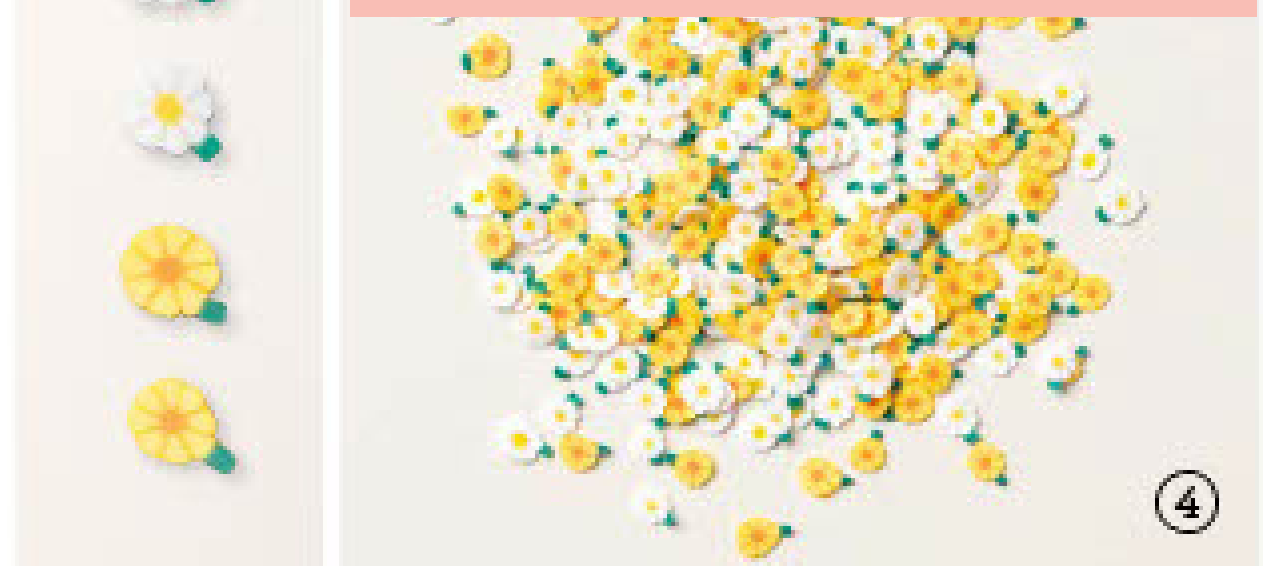

④

N 1. DEKORINGE BUNTER SCHIMMER FÜR SCHÜTTLEFENSTER
161625 | 8,50 € | £6.75
2 mm, 3 mm. 9 g.

2. RUNDE UND VIERECKIGE SPREIZKLAMMERN
155570 | 8,50 € | £6.75
200 Spreizklammern aus Metall mit flachem Kopf, in 2 Ausführungen.
3,2 mm, 6,4 mm. Schwarz, Weiß.

N 3. LOSE SILBERNE PAILLETEN • 161626 | 8,00 € | £6.25
Circa 1.200 Stück: 3 mm, 4 mm, 5 mm. Passend zur Produktreihe-
Kollektion Shoppen & genießen (S. 30–31).

4. LOSE GÄNSEBLÜMCHEN-AKZENTE
160555 | 8,50 € | £6.75
300 Stück. 5 mm. Flamingorot, Gelb, Olivgrün, Weiß.