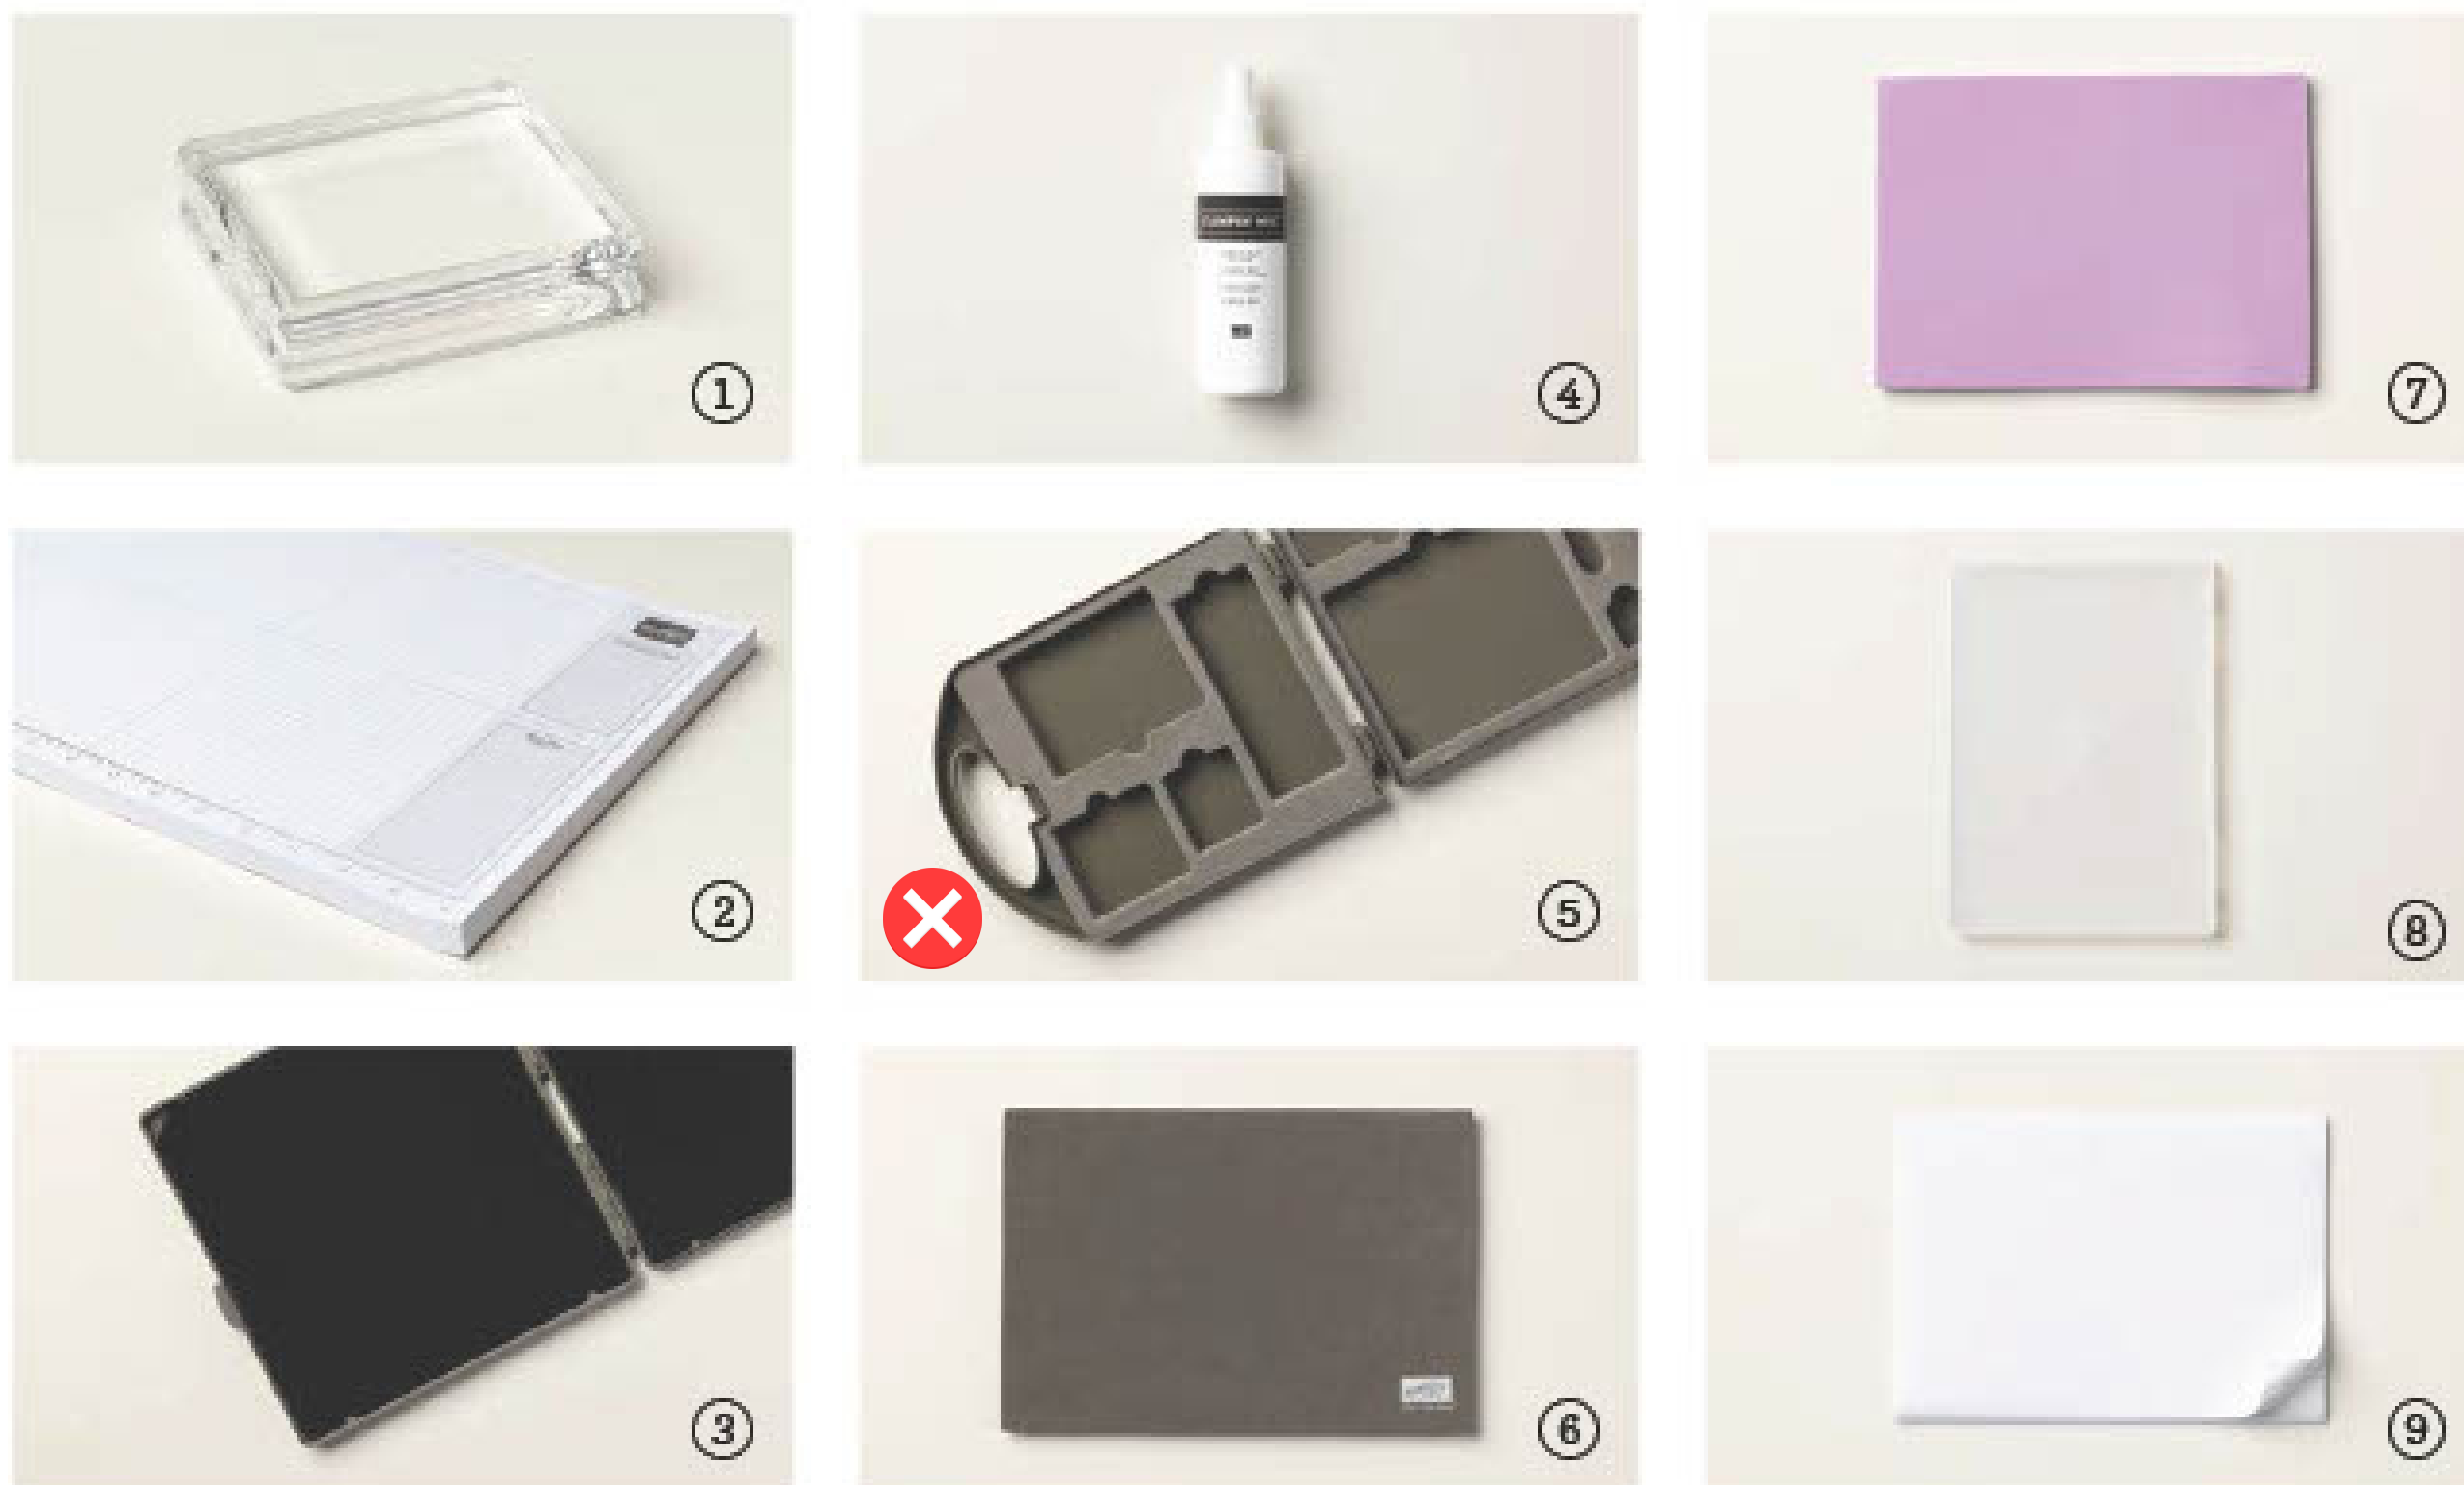

1. TRANSPARENTE BLÖCKE IM PAKET (A-I)

Acrylblöcke für ablösbare und Klarsichtstempel. Die empfohlenen Blockgrößen finden Sie in den Stempelbeschreibungen im Katalog.

10%

SPAREN IM PAKET

TRANSPARENTE BLÖCKE (A-I)