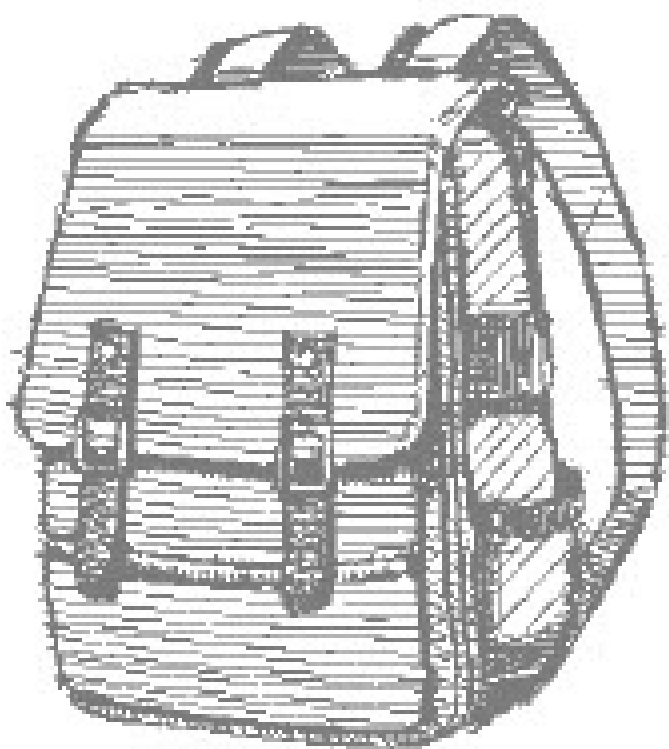

Zeit für neue
ERINNERUNGEN