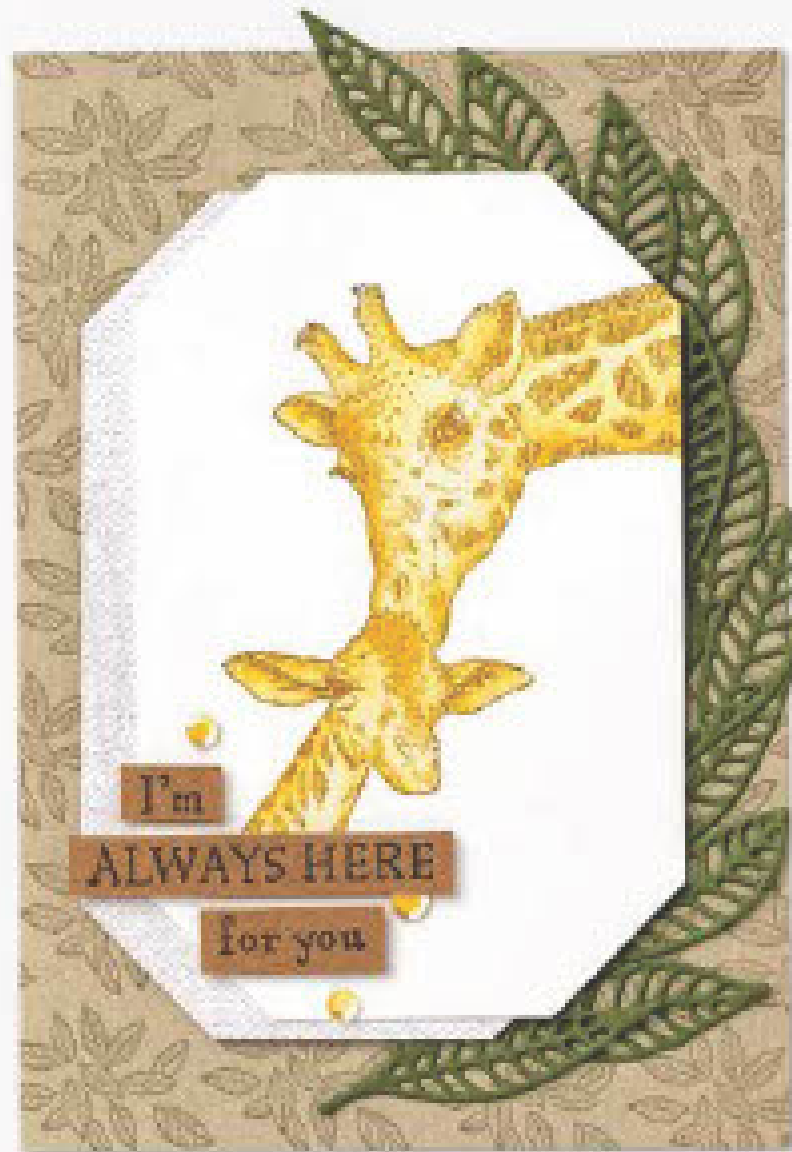

Werden Sie mit unserem Designerpapier kreativ: Sie können Kanten abreißen, es auf „alt“ trimmen oder Motive für einzigartige Akzente ausstanzen!