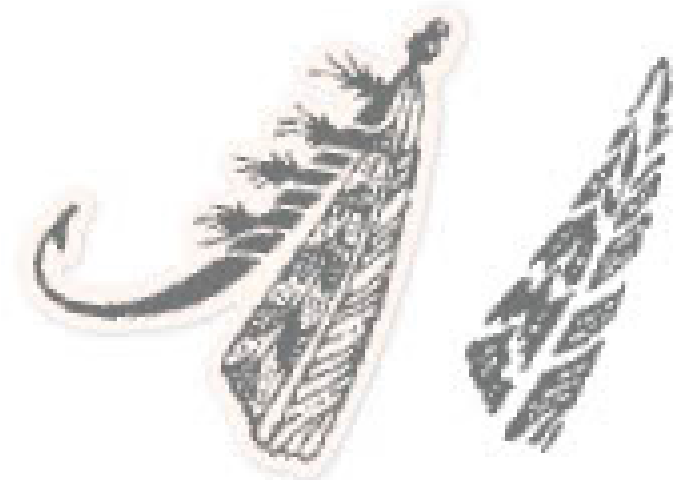

✗ verlässt das Sortiment
- 40 % = 9,15 €

✗ verlässt das Sortiment
- 40 % = 7,35 €

DICH
LASS ICH
nicht
mehr vom
HAKEN

PETRI HEIL!

VIEL GLÜCK
im neuen
LEBENSJAHR

Alles
LIEBE,
Papa

Alles Gute
ZUM RUHESTAND

Ab 01.05.2024 nicht
mehr im Paket mit
Preisvorteil erhältlich.

N AM HAKEN • 161539 | 26,00 € | £20.00
16 Klarsichtstempel (Empfohlene transparente Blöcke: b, c, g) • Tv
○ Passend zu den Stanzformen Am Haken (S. 155)

10%
SPAREN IM PAKET

N PRODUKTPAKET AM HAKEN
161544 | 68,00 € | £52.00 61,00 € | £46.75
Klarsicht • ☐ ☐ ☐
Stempelset Am Haken + Stanzformen Am Haken (S. 155)