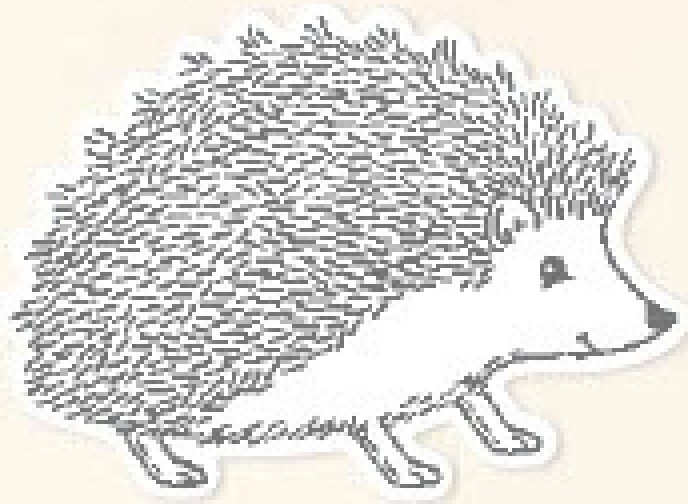

finding a friend
is the best
discovery of all