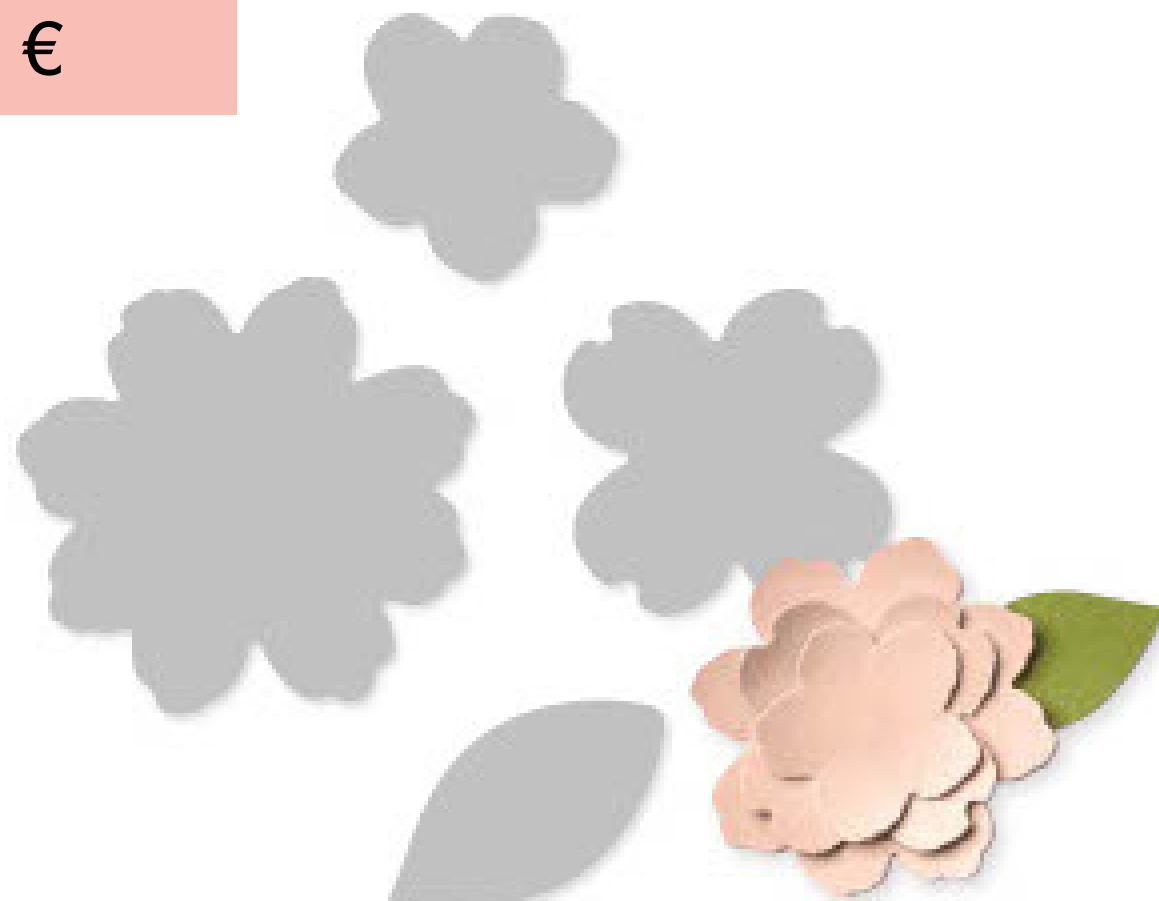

VINTAGE-FLASCHE
158689 | 27,00 € | £21.00

X verlässt das Sortiment

BLÜHENDER PARK
160576 | 27,00 € | £21.00