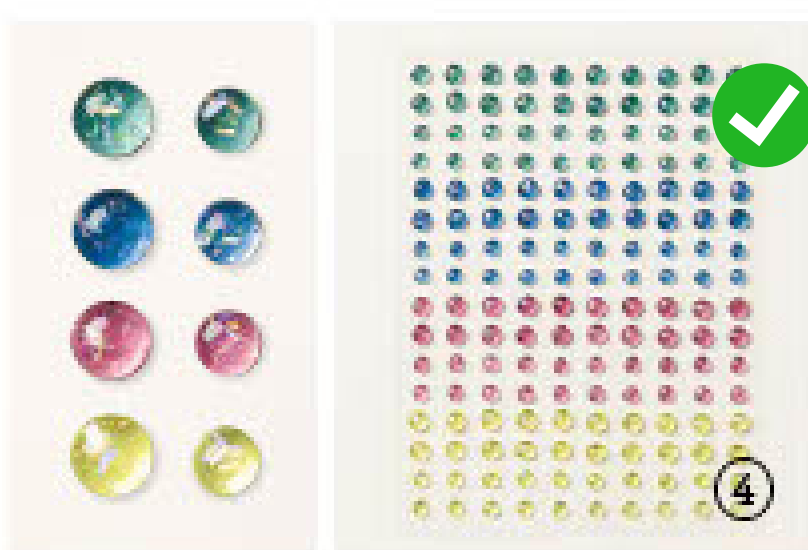

✗ verlässt das Sortiment
10 % = 8,33 €