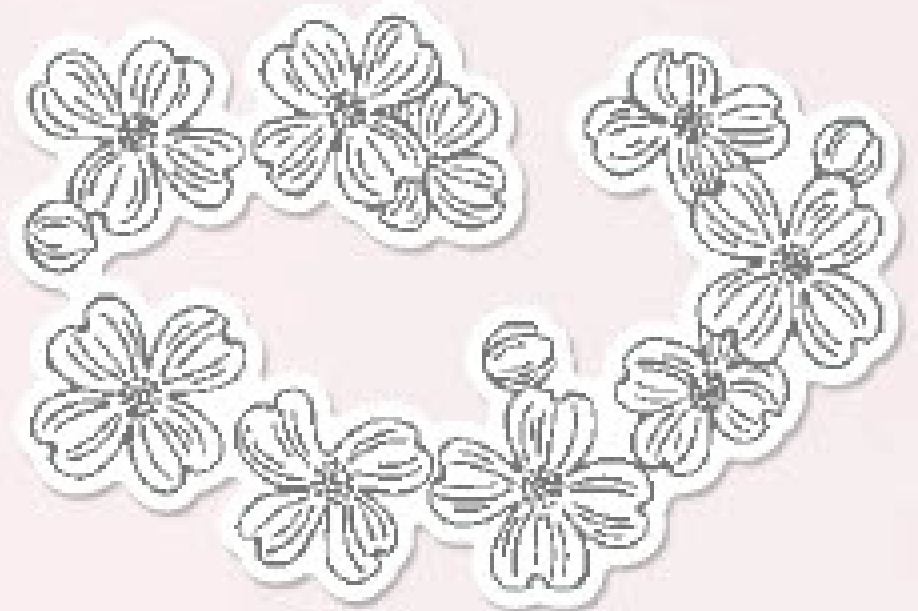

In Gedanken bei dir