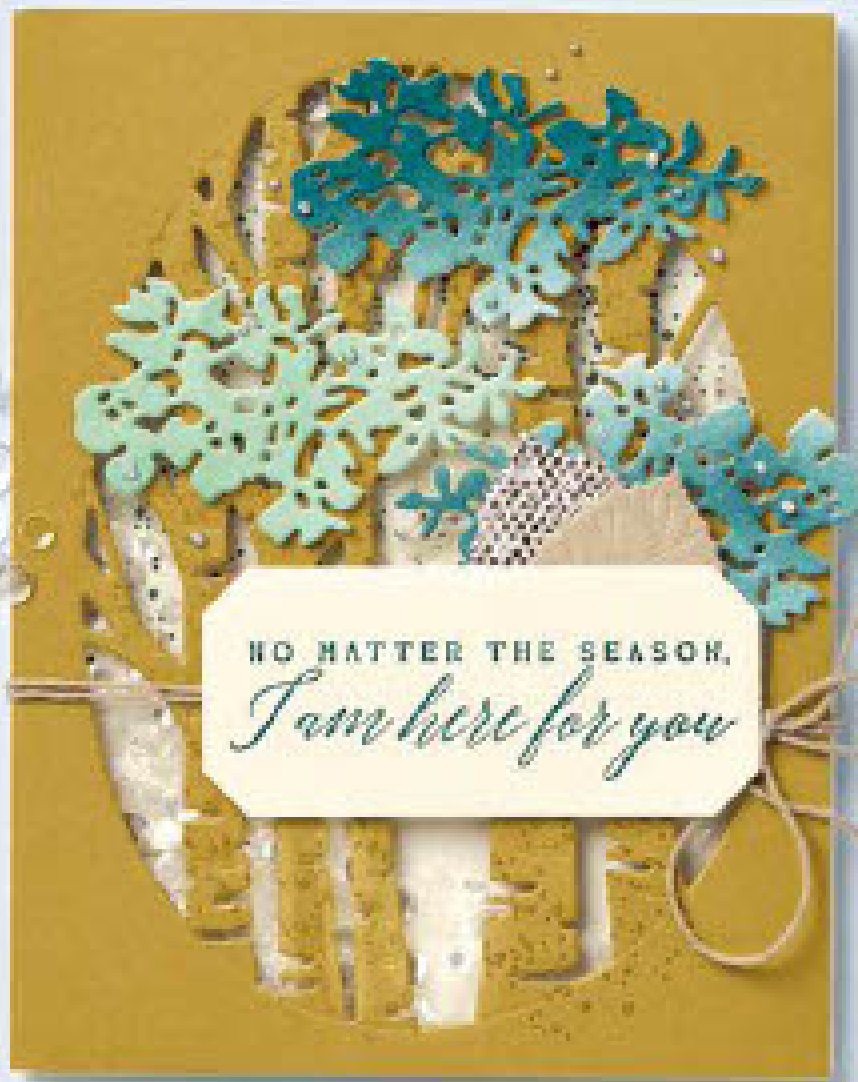

Gesegnete
WEIHNACHTEN

Das
Herz
kommt nach
Haus

LICHTERZAUBER • 159548 | 31,00 € | £24.00

12 ablösbare Stempel (Empfohlene transparente Blöcke: b, c, d, h) •

○ Passend zu den Stanzformen Schönste Etiketten (S. 166)