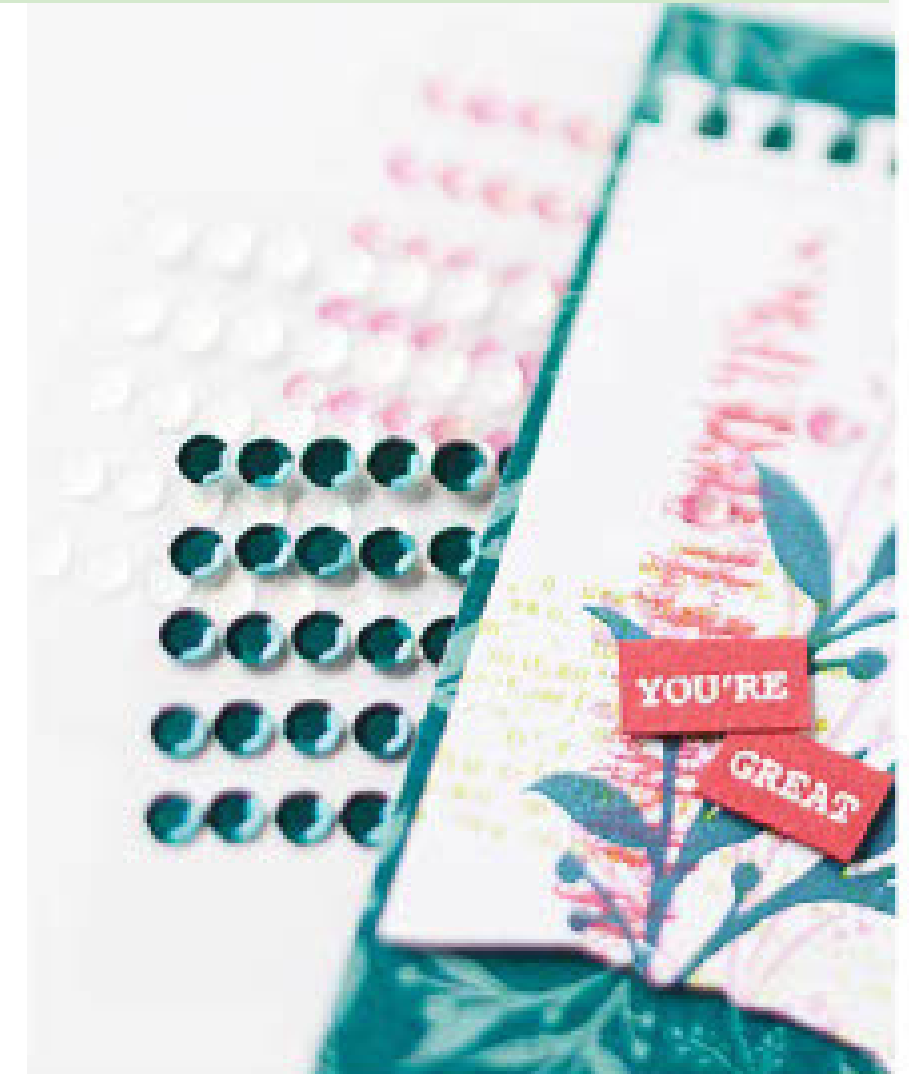

✗ verlässt das Sortiment
- 40 % = 9,15 €

➔ wird übernommen

- LIMETTE
- PFAUENGRÜN
- LAGUNENBLAU
- AZURBLAU
- SOMMERBEERE
- FREESIENLILA