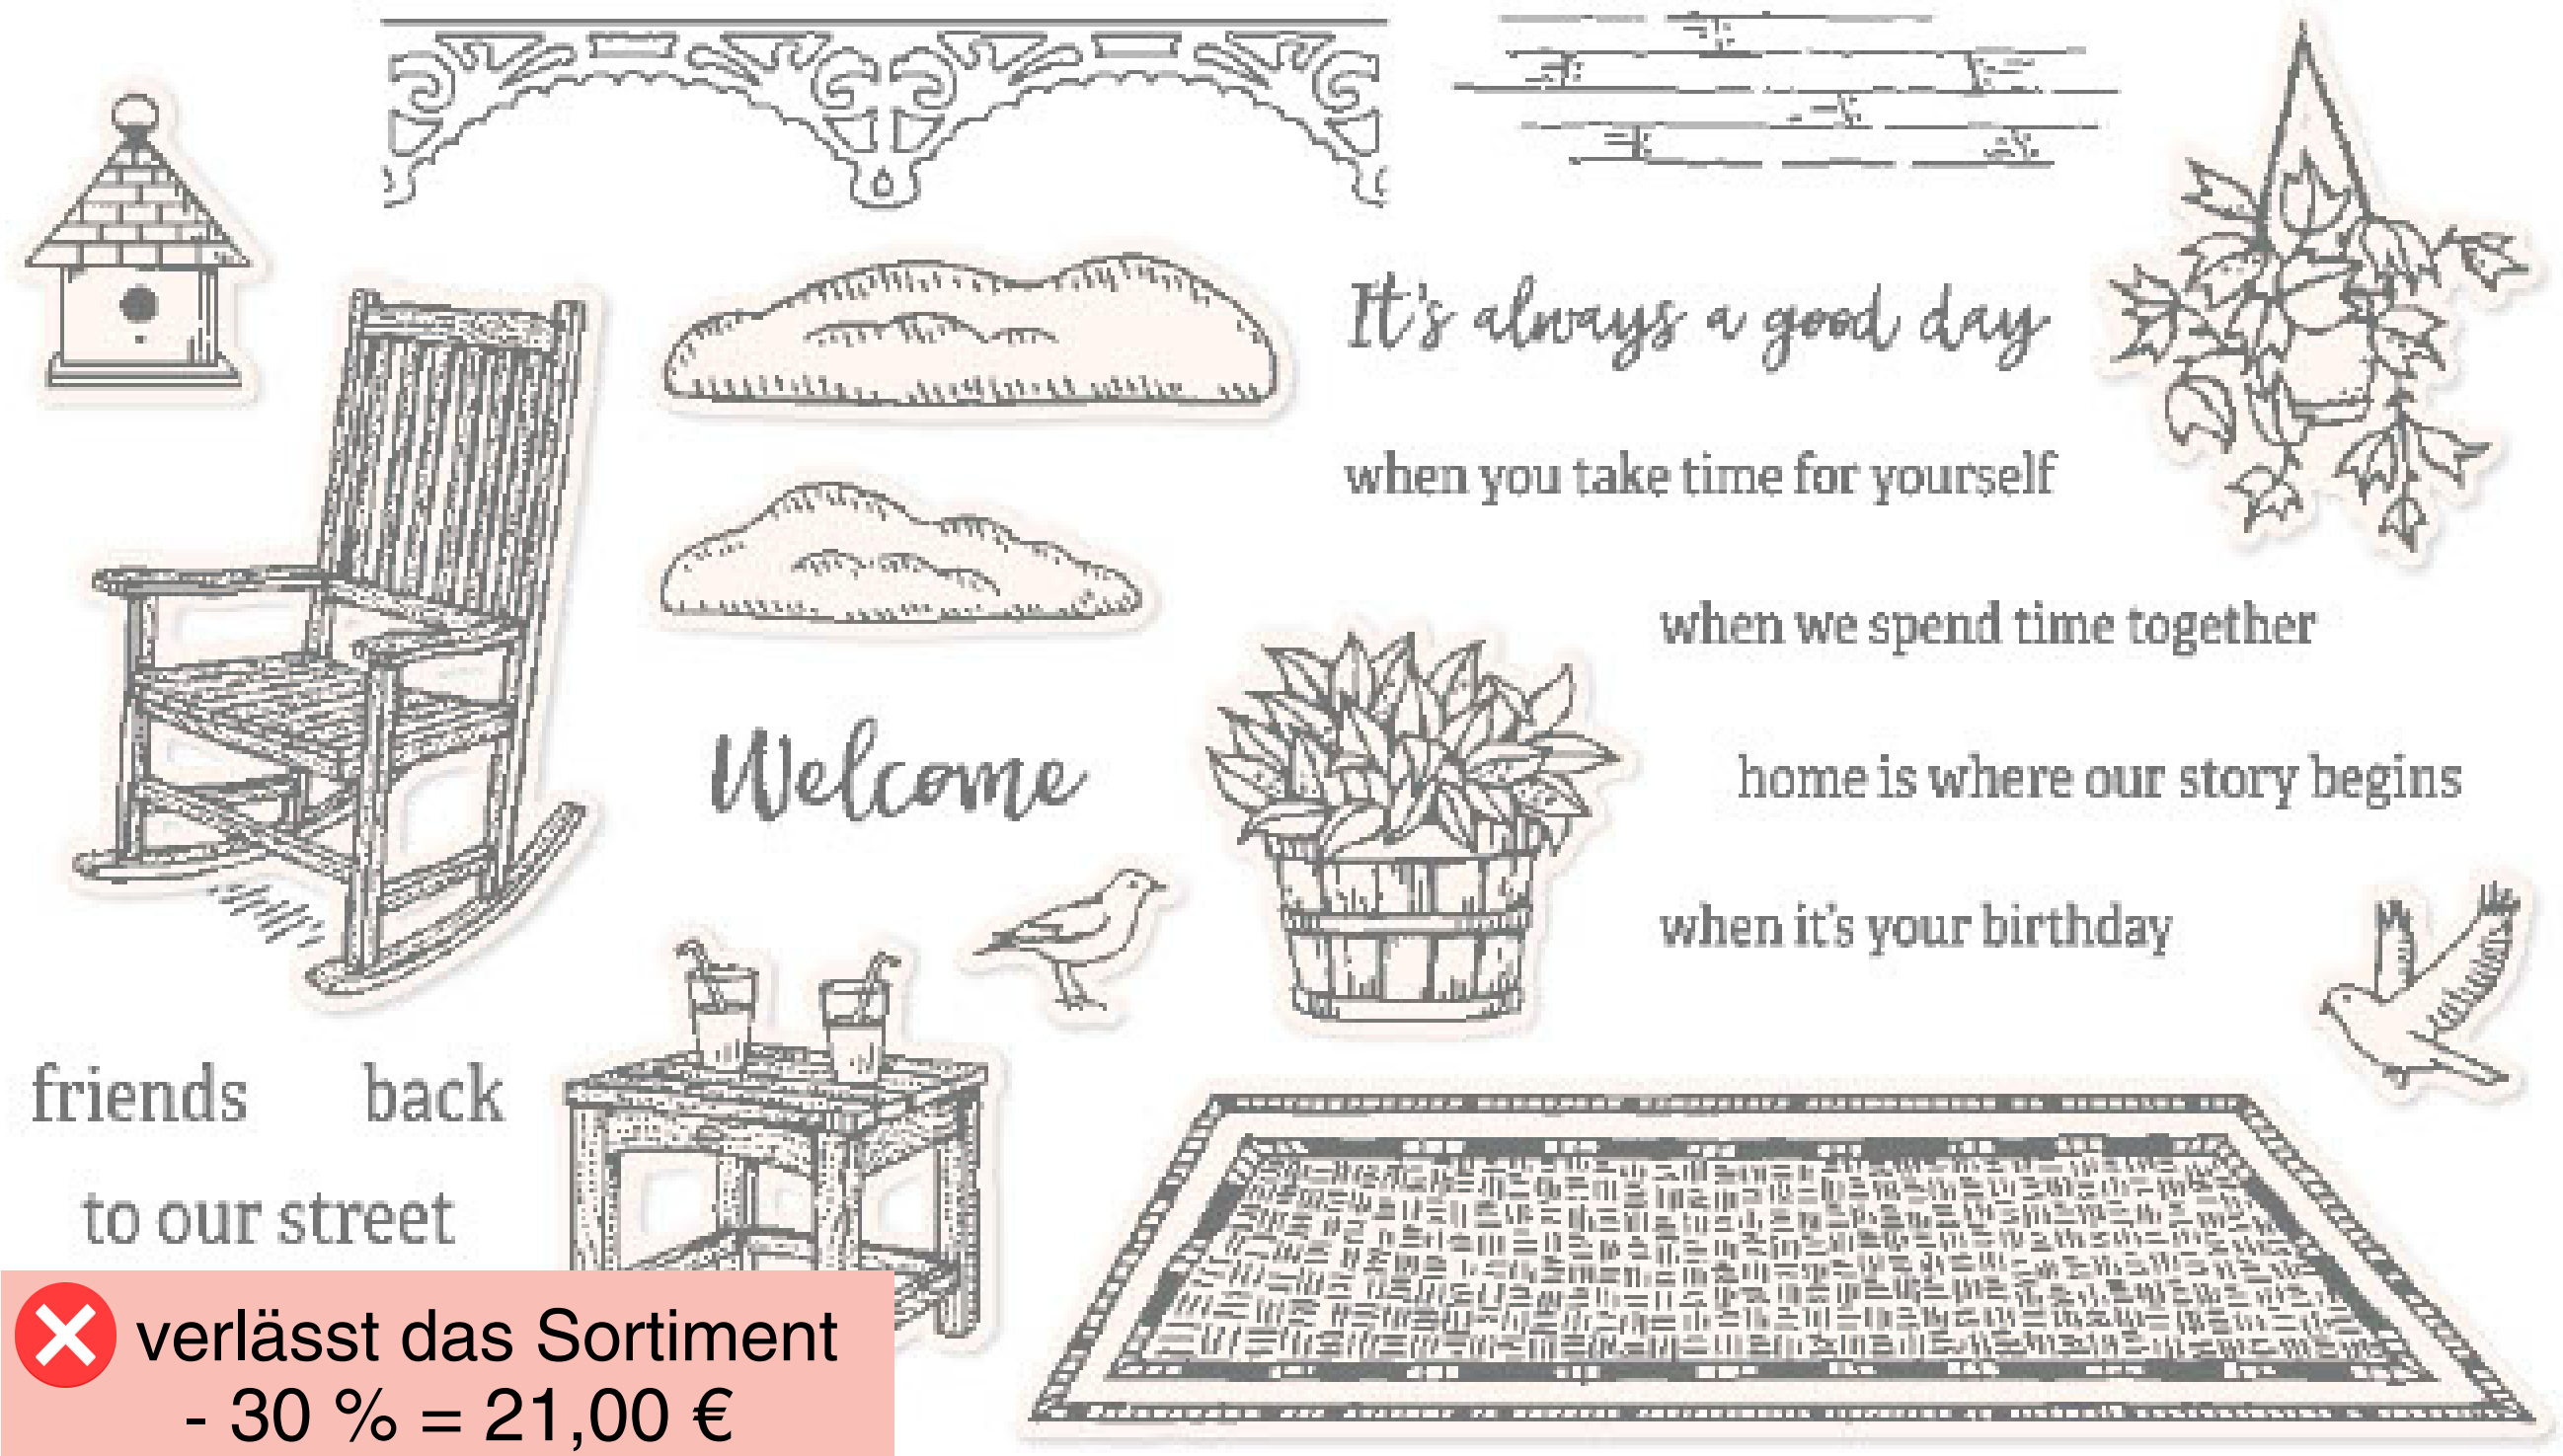

○ Passend zu den Stanzformen Gruß-Silhouetten (S. 164)

 wird übernommen

[S. 168]
 3-D-PRÄGEFORM
 ALTES MAUERWERK
 161600 | 13,50 € | £10.25

 verlässt das Sortiment
 - 30 % = 21,00 €

N LAZY DAYS • 161340 | 30,00 € | £23.00
 22 Klarsichtstempel (Empfohlene transparente Blöcke: a, b, c, g, h)
 ○ Passend zu den Stanzformen Veranda (S. 159)