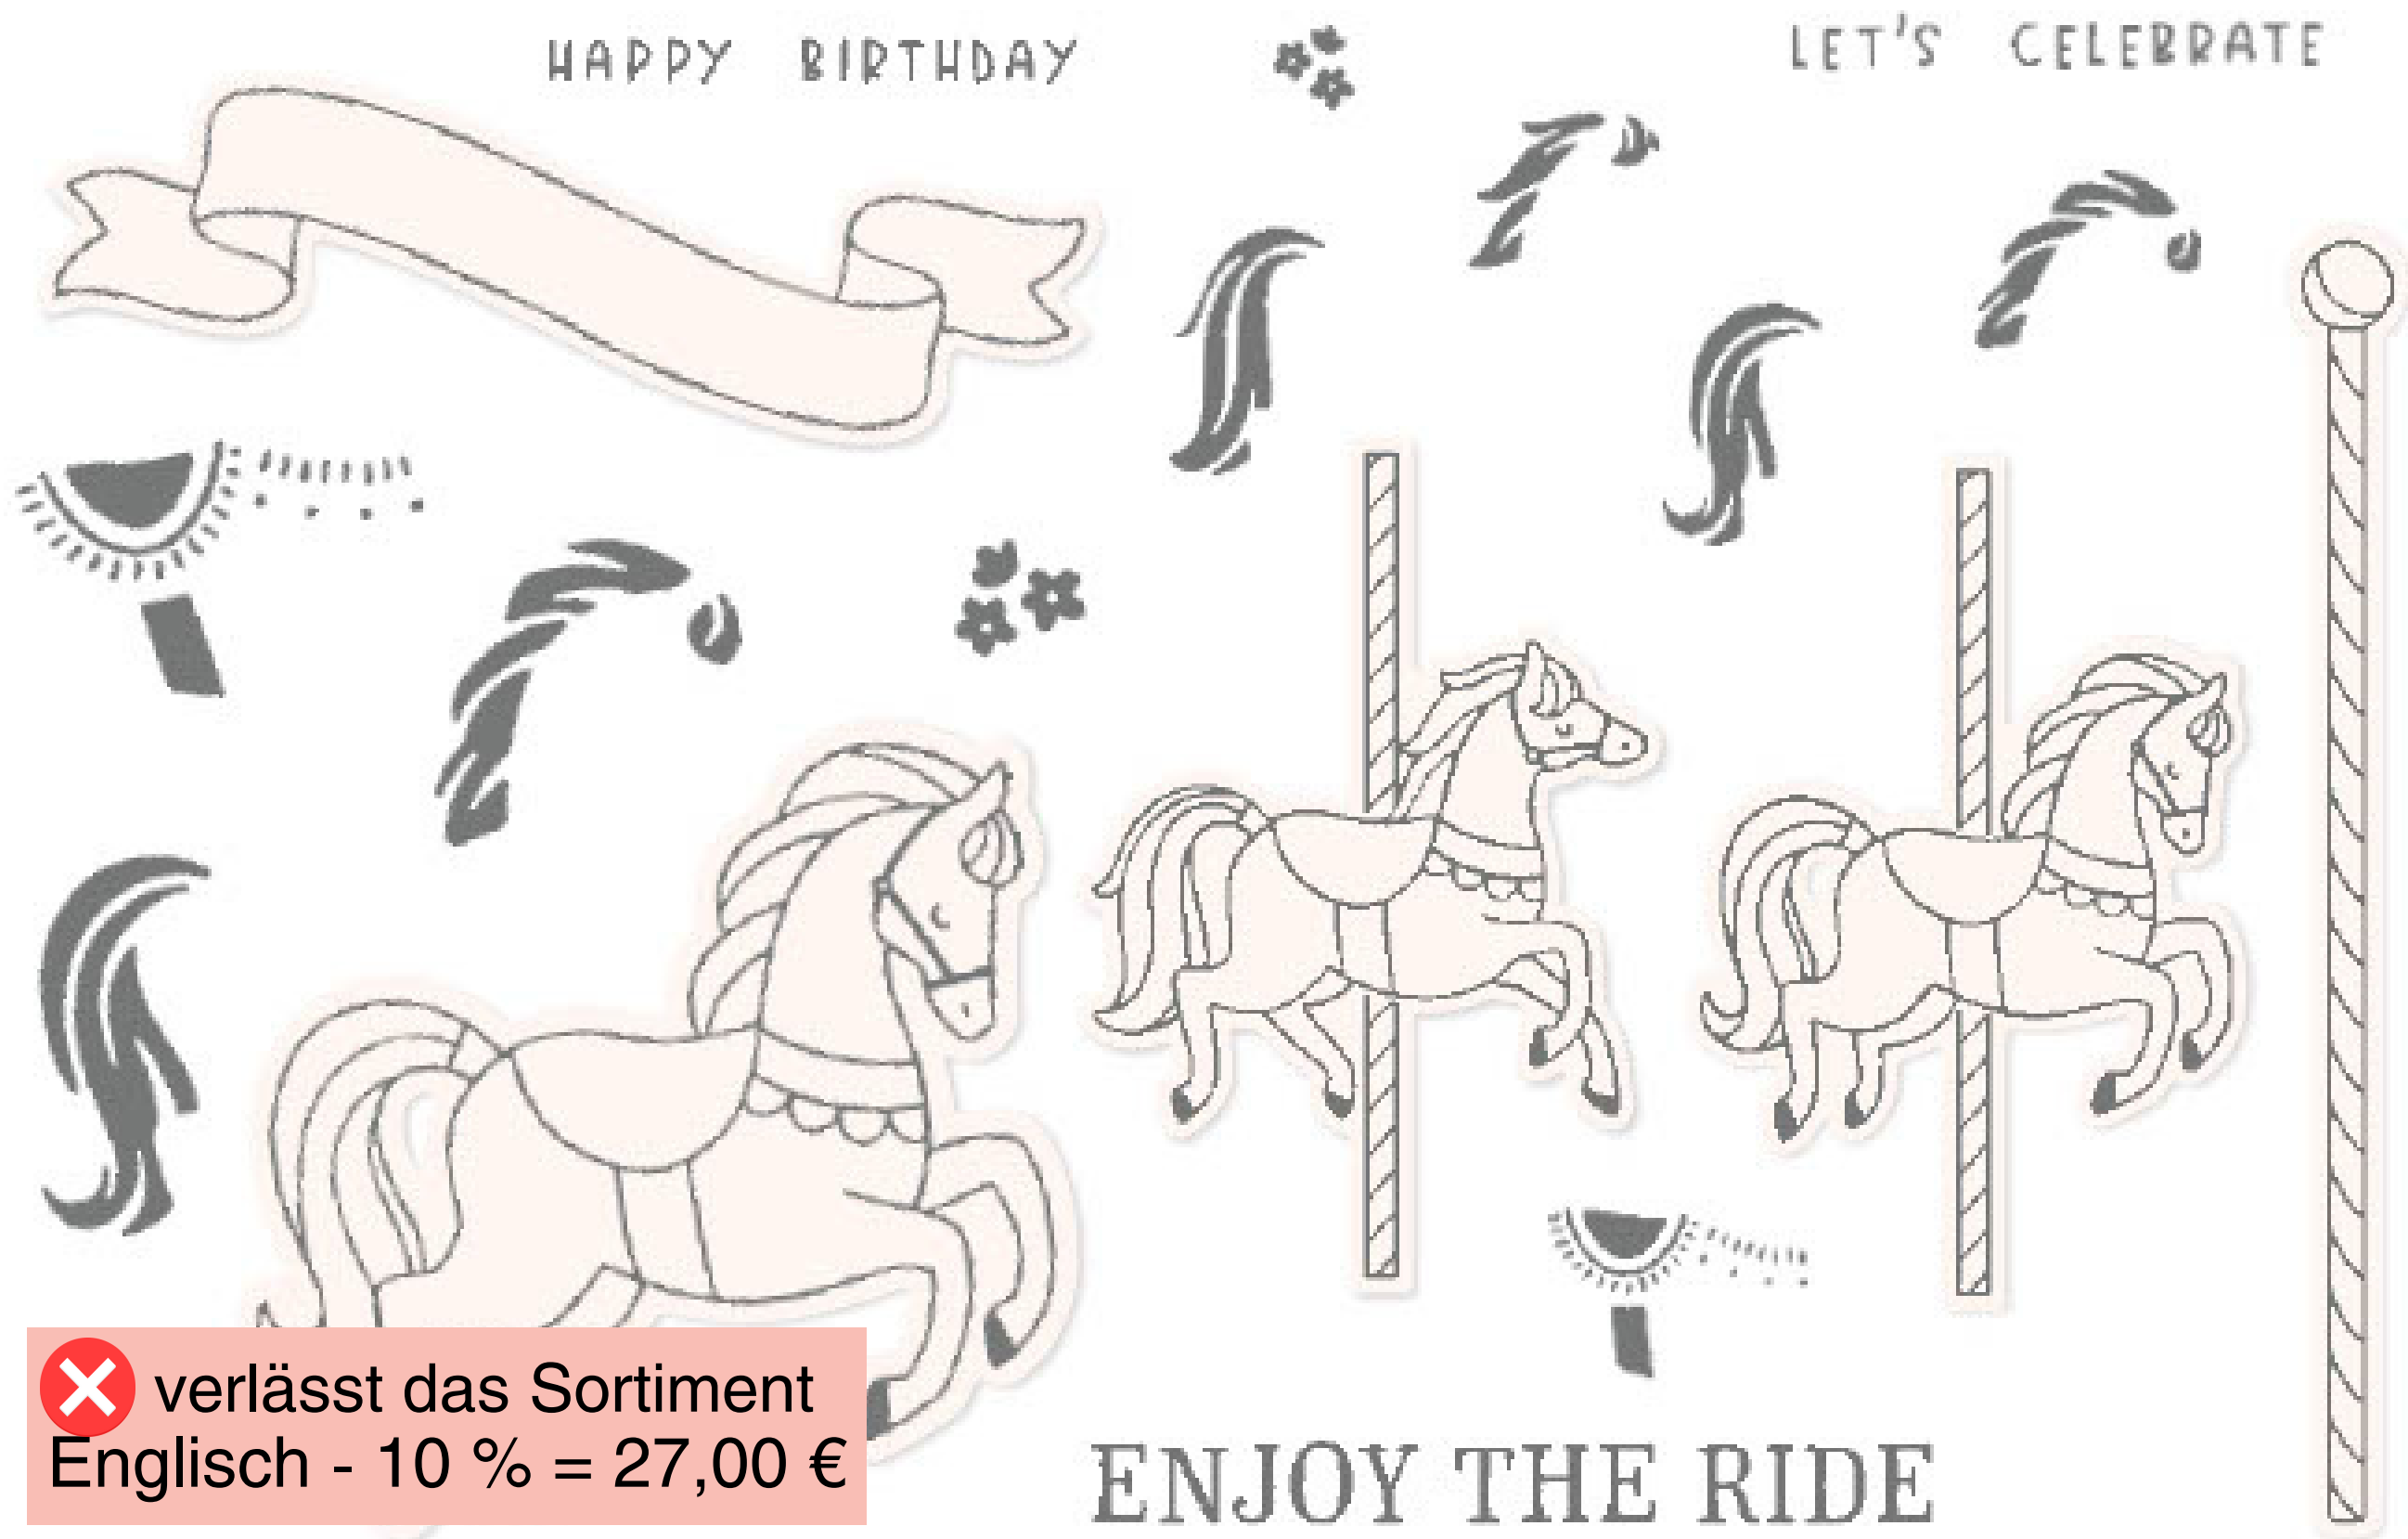

✘ verlässt das Sortiment
Englisch - 10 % = 27,00 €

ENJOY THE RIDE

N CAROUSEL HORSES • 161463 | 30,00 € | £23.00

15 Klarsichtstempel (Empfohlene transparente Blöcke: a, b, d, h) • Two-Step-Stempelset

○ Passend zu den Stanzformen Karussellpferde (S. 156)