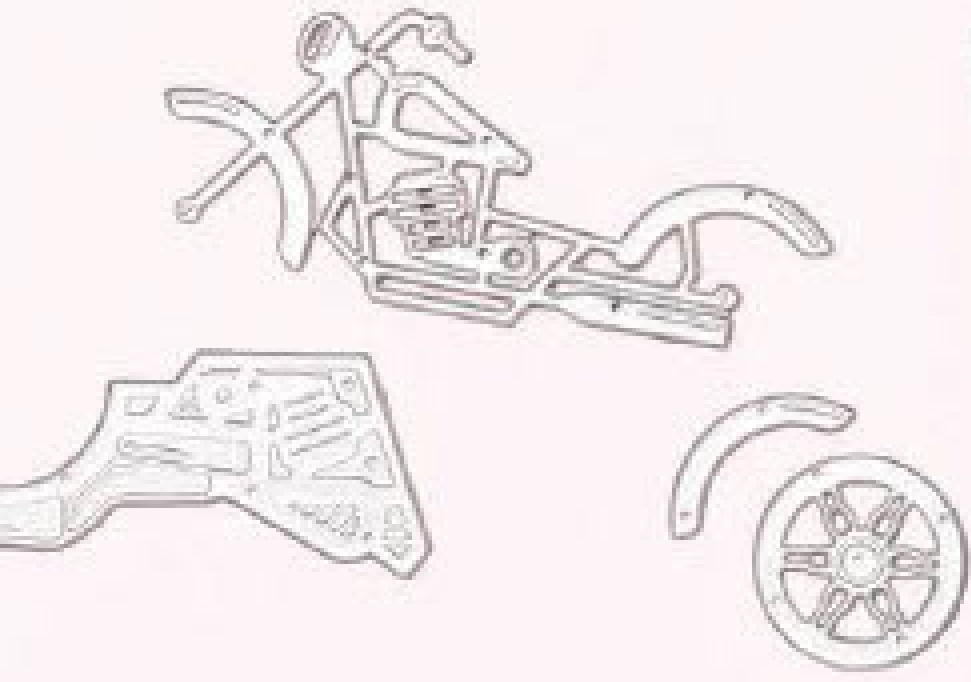

[ONLINE]
3-D-PRÄGEFORMEN
BASICS
161598