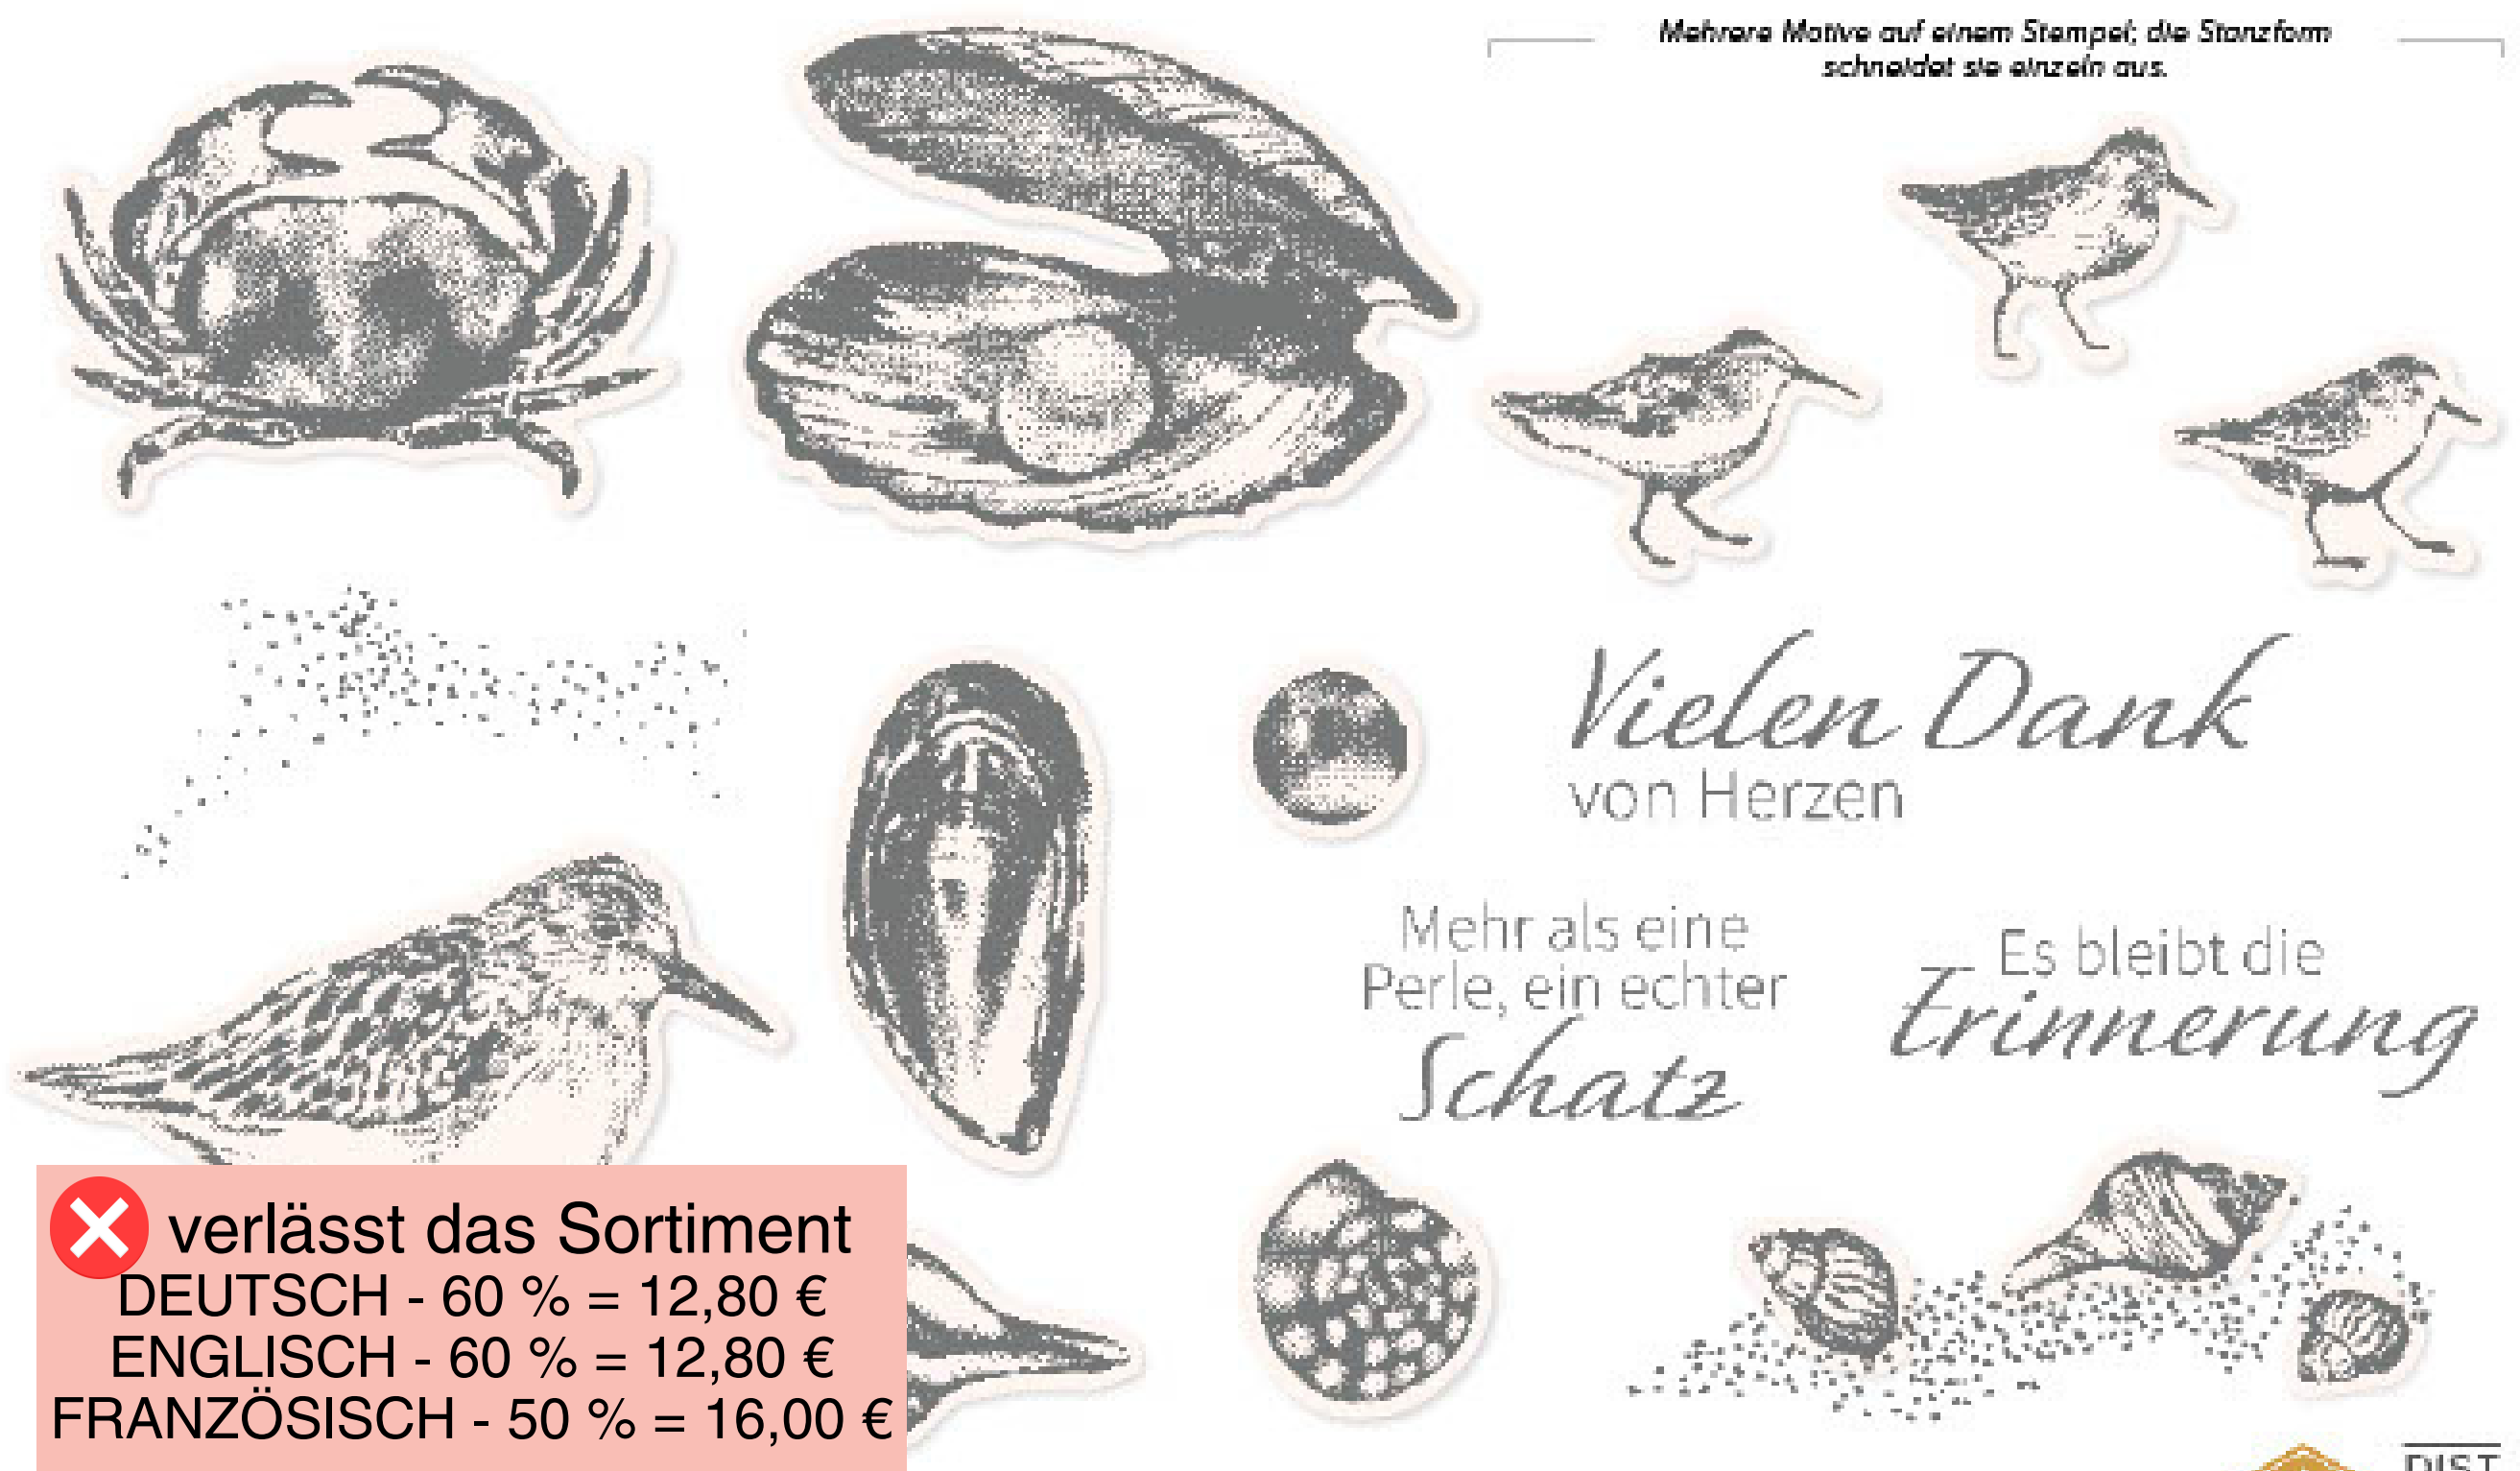

✗ verlässt das Sortiment
DEUTSCH - 60 % = 12,80 €
ENGLISCH - 60 % = 12,80 €
FRANZÖSISCH - 50 % = 16,00 €

MEERESBUCHT • 160442 | 32,00 € | £25.00

13 ablösbare Stempel (Empfohlene transparente Blöcke: a, c, d, h) •

Nach einer Idee von Umsatz-Millionärin Susan Elise Morton • Passend zu den Stanzformen Meeresbucht (S. 165)

DIST INK TIVE