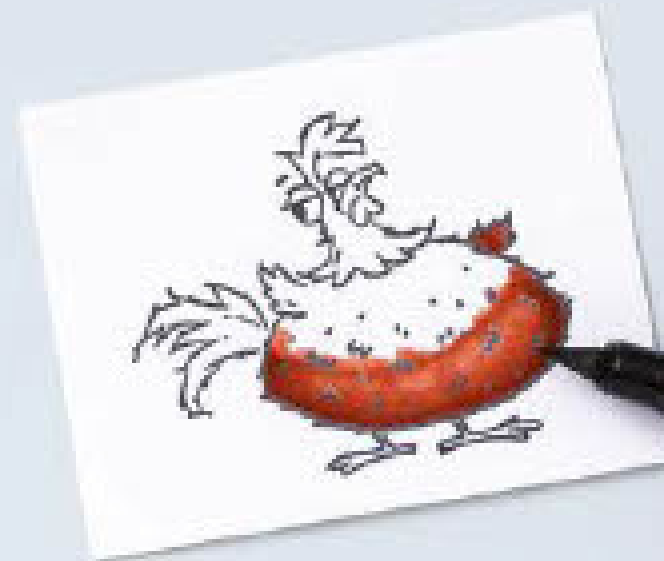

Bei uns finden Sie Stenzen in vielfältigen Formen und Stilen. Entdecken Sie unser Angebot auf S. 147-149 oder alle Stenzen auf stampinup.de, stampinup.at oder stampinup.be/de.

 wird übernommen

BIRD'S EYE VIEW • 161436 | 25,00 € | £19.00
11 Klarsichtstempel (Empfohlene transparente Blöcke: b, c, h)