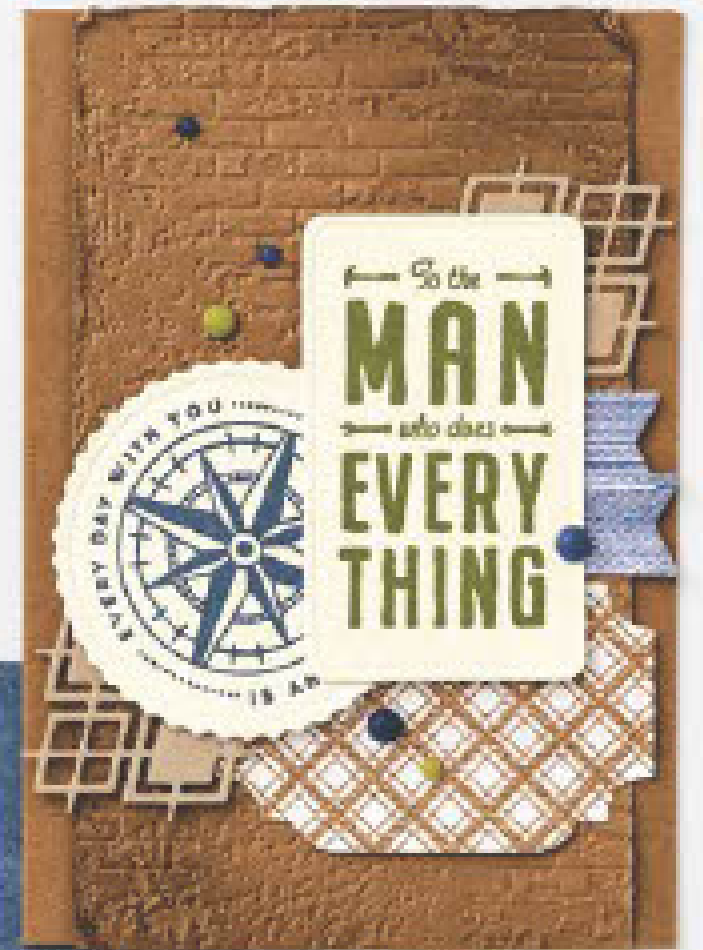

✘ verlässt das Sortiment
30 % = 19,60 €

N ACHTUNG, BAUSTELLE • 161585 | 28,00 € | £22.00

12 ablösbare Stempel (Empfohlene transparente Blöcke: a, b, d) • [] []

Werden Sie mit unserem Designerpapier kreativ: Sie können Kanten abreißen, es auf „alt“ trimmen oder Motive für einzigartige Akzente ausstanzen!