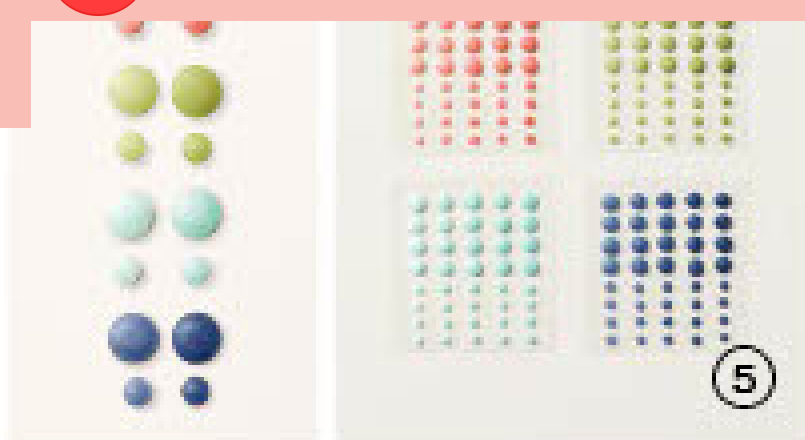

✗ verlässt das Sortiment

✗ verlässt das Sortiment
- 30 % = 6,48 €