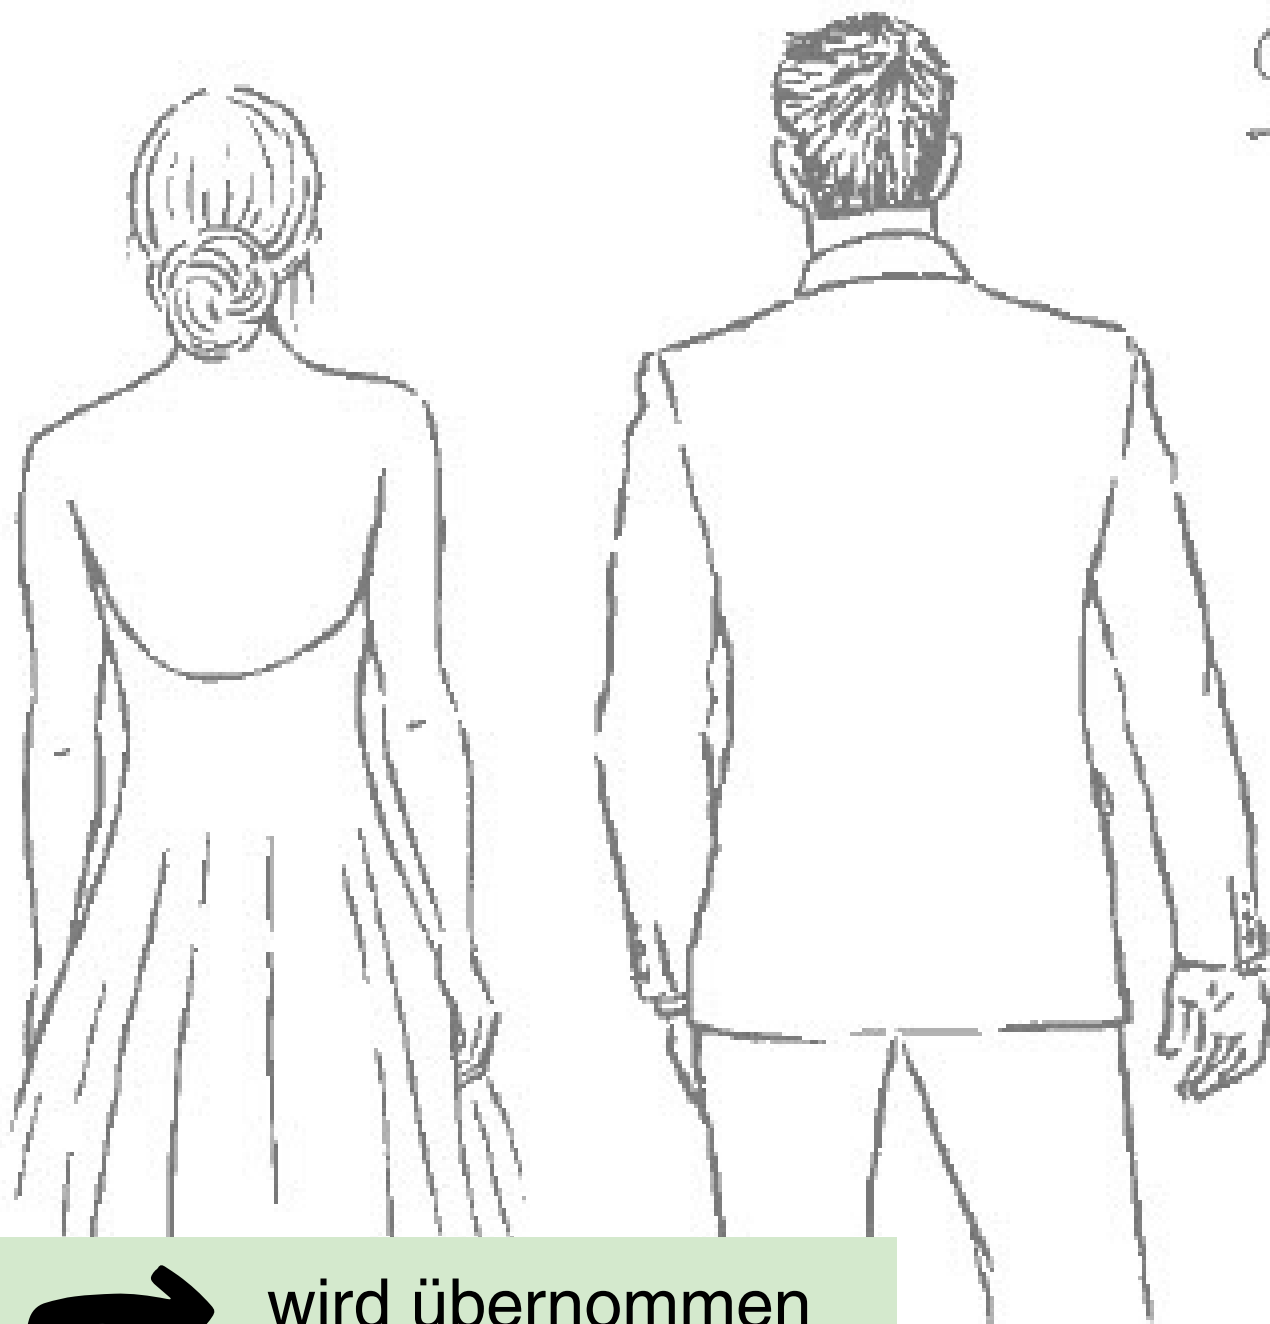

Zwei Herzen, ein Leben

Wir
sagen Ja

Herzliche
Einladung

Beste Wünsche

➔ wird übernommen

N ZWEI HERZEN, EIN JA • 161743 | 30,00 € | £23.00
9 ablösbare Stempel (Empfohlene transparente Blöcke: a, c, e) • **NY** **PA** **SI**