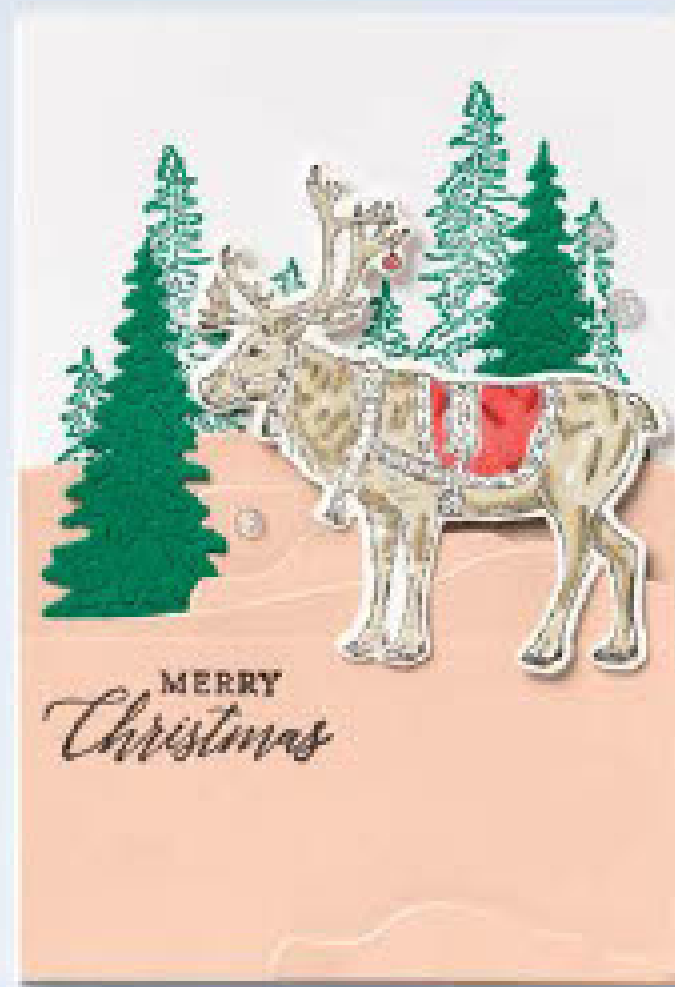

Gesegnete
WEIHNACHTEN

Das
Herz
kommt nach
Haus

LICHTERZAUBER • 159548 | 31,00 € | £24.00

12 ablösbare Stempel (Empfohlene transparente Blöcke: b, c, d, h) •

○ Passend zu den Stanzformen Schönste Etiketten (S. 166)