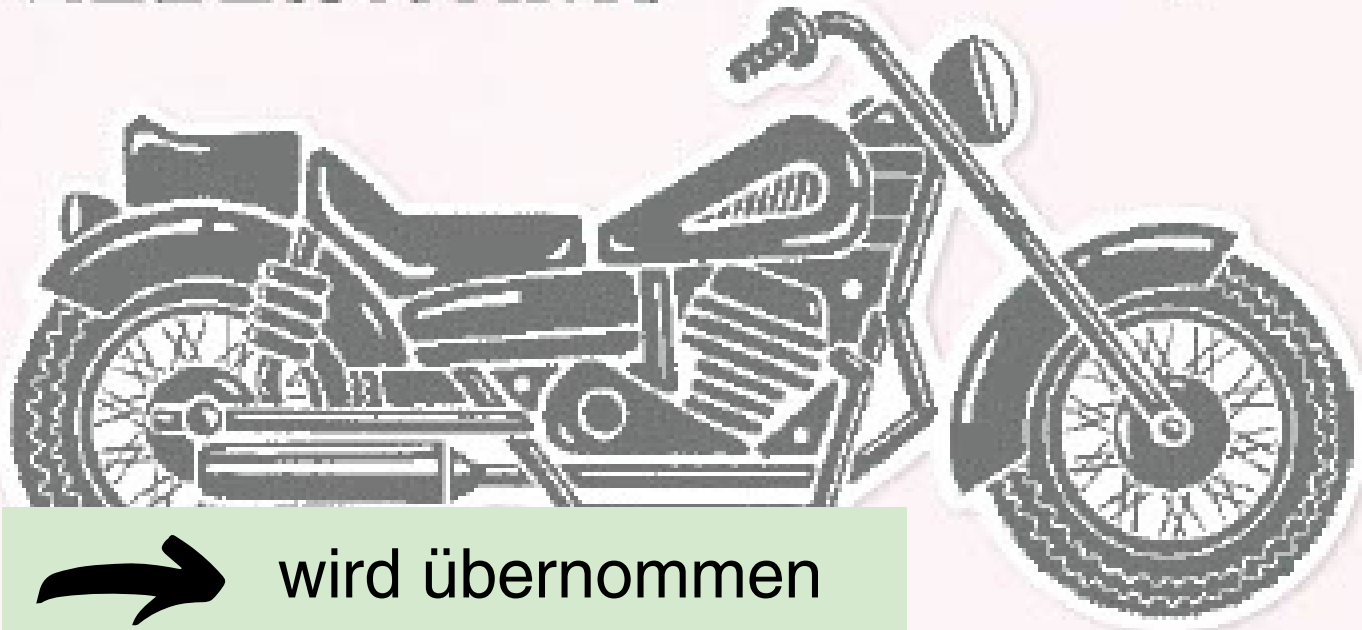

[ONLINE]
3-D-PRÄGEFORMEN
BASICS
161598

MOTORRAD-FAHRT • 160760 | 30,00 € | £23.00

9 ablösbare Stempel (Empfohlene transparente Blöcke: b, c, e, h) •
○ Passend zu den Stanzformen Motorrad-Fahrt (S. 165)

HOPING THIS YEAR IS FULL OF
adventure & excitement