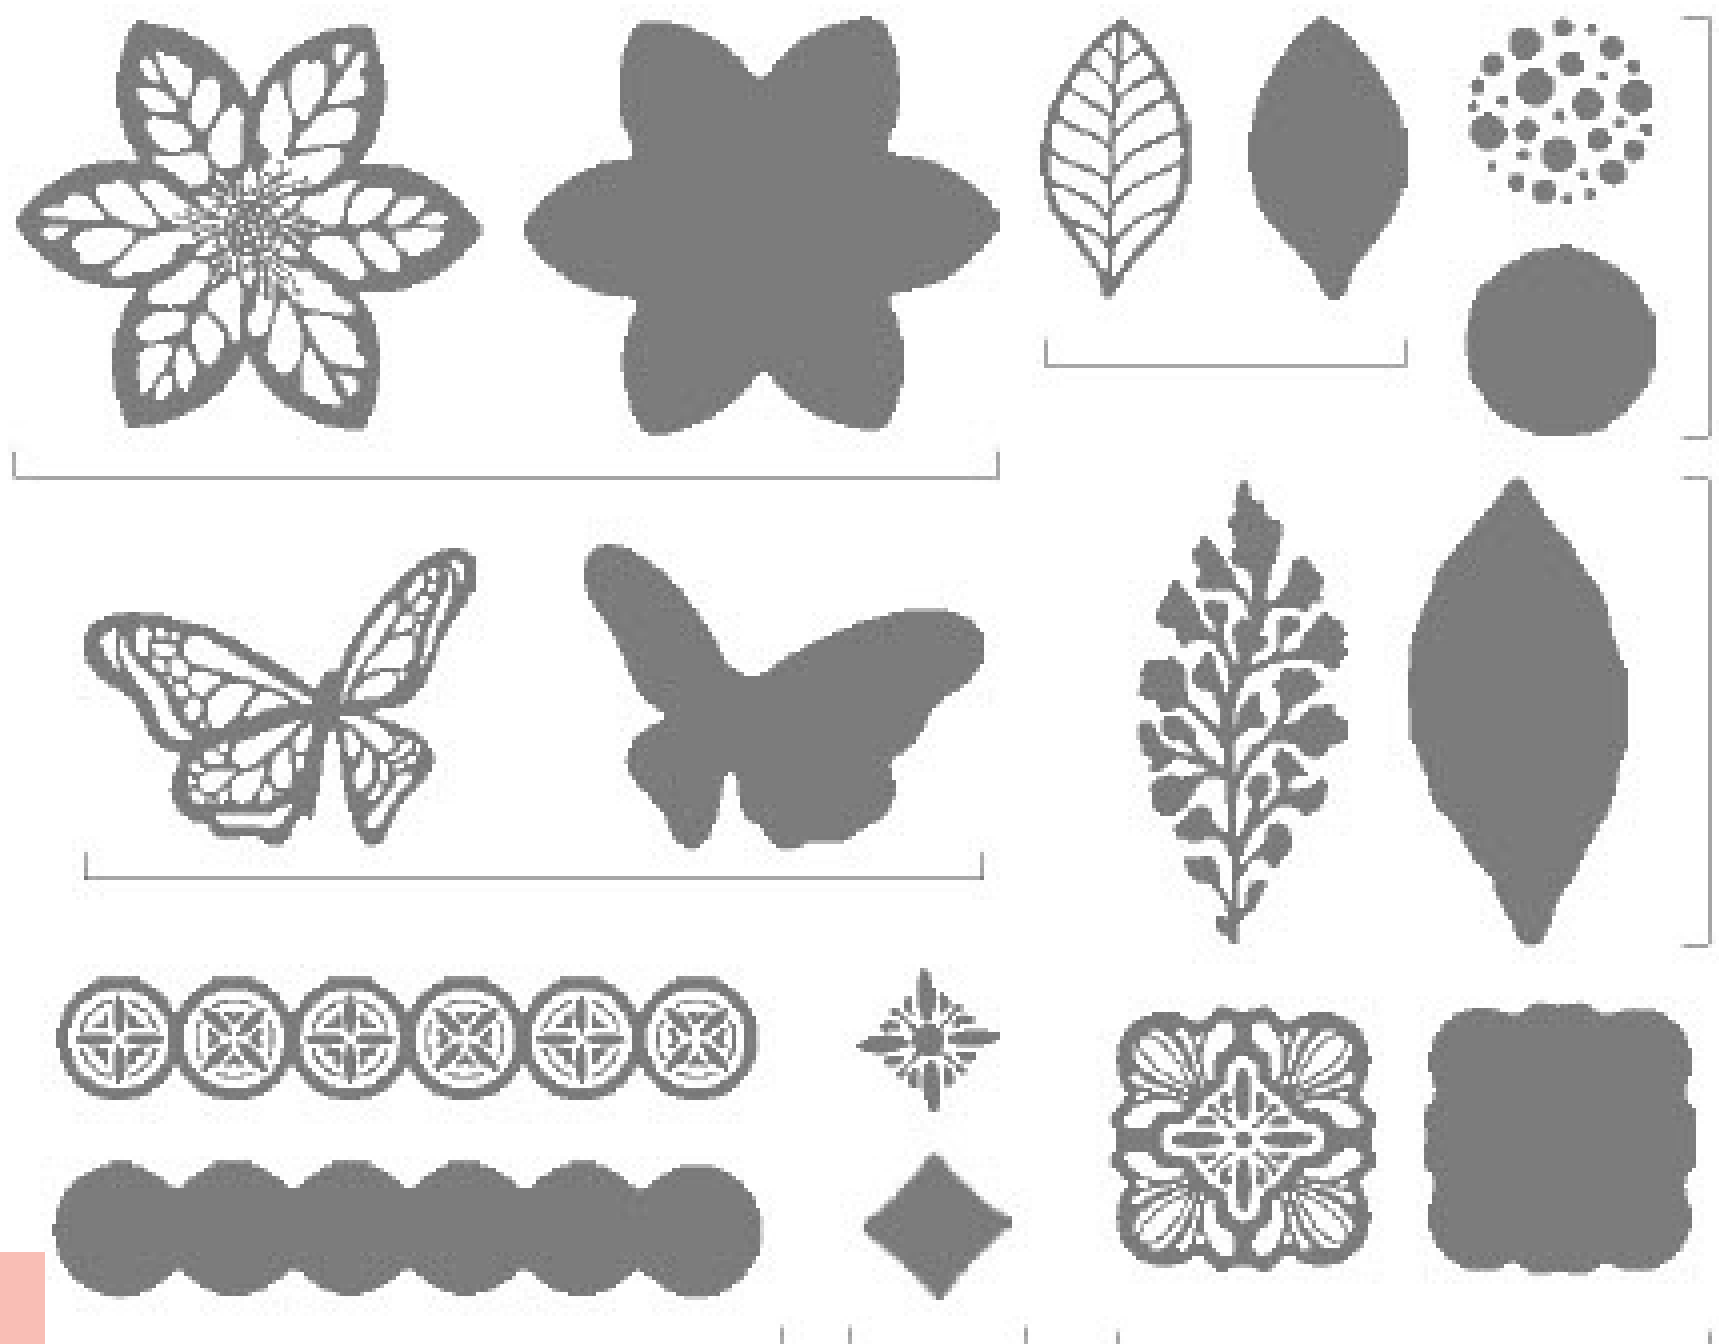

DOPPELTER SPASS

Unsere Reversibles (Wendestempel) stehen für doppelt so viel Kreativspass, denn diese speziellen Klarsichtstempel haben Motive auf beiden Seiten.

ABBILDUNG IN 100 %

ABBILDUNG IN 50 %

X verlässt das Sortiment