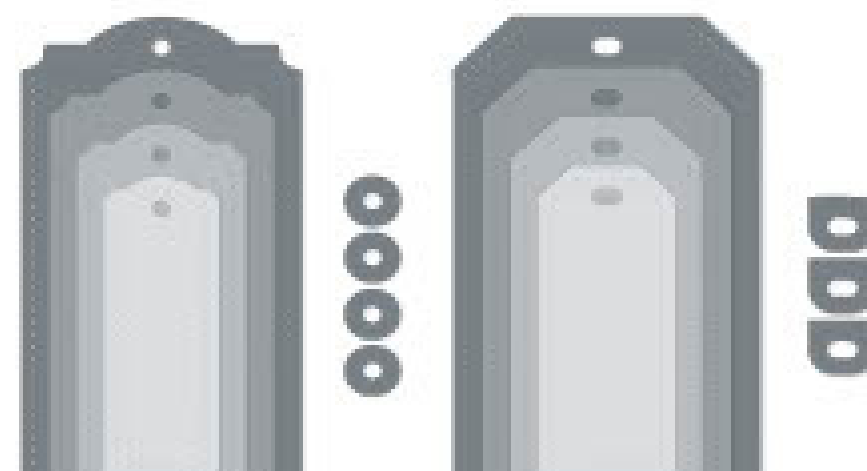

➔ wird übernommen

ANGESAGTES ALPHABET • 160750 | 51,00 € | £40.00
52 Stanzformen. Größte Form: 1-9/16" x 15/16" (4 x 2,4 cm).
Sehen Sie diese Stanzformen auf S. 172 im Einsatz.

✗ verlässt das Sortiment

ANHÄNGER NACH MASS • 155563 | 27,00 € | £21.00
10 Stanzformen. Größte Form: 3-15/16" x 2" (10 x 5,1 cm).
Sehen Sie diese Stanzformen auf S. 82 im Einsatz.