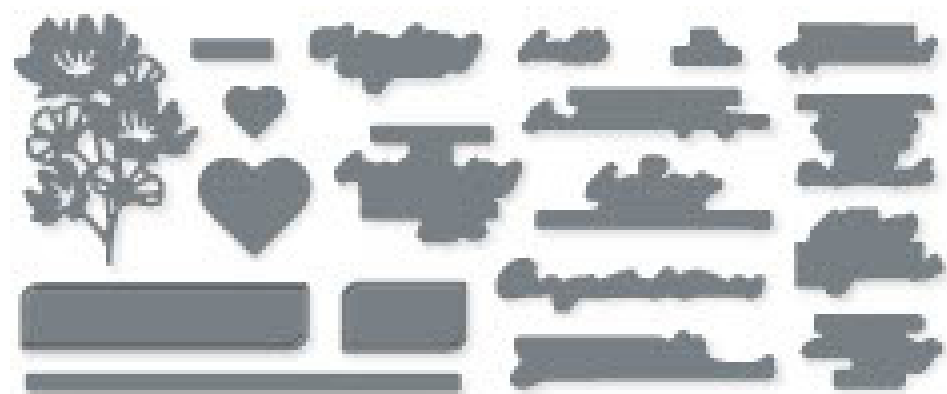

N BERÜHRENDE BOTSCHAFTEN • 161493 | 42,00 € | £32.00
19 Stanzformen • **EN** **FR** **DE** • Größte Form: 1-13/16" x 2-5/8" (4,6 x 6,7 cm).

10%
SPAREN IM PAKET

N PRODUKTPAKET
BERÜHRENDE BOTSCHAFTEN
161496 | ~~73,00 €~~ + ~~€56,00~~ 65,50 € | £50.25

! Ab 01.05.2024 nicht mehr im Paket mit Preisvorteil erhältlich.