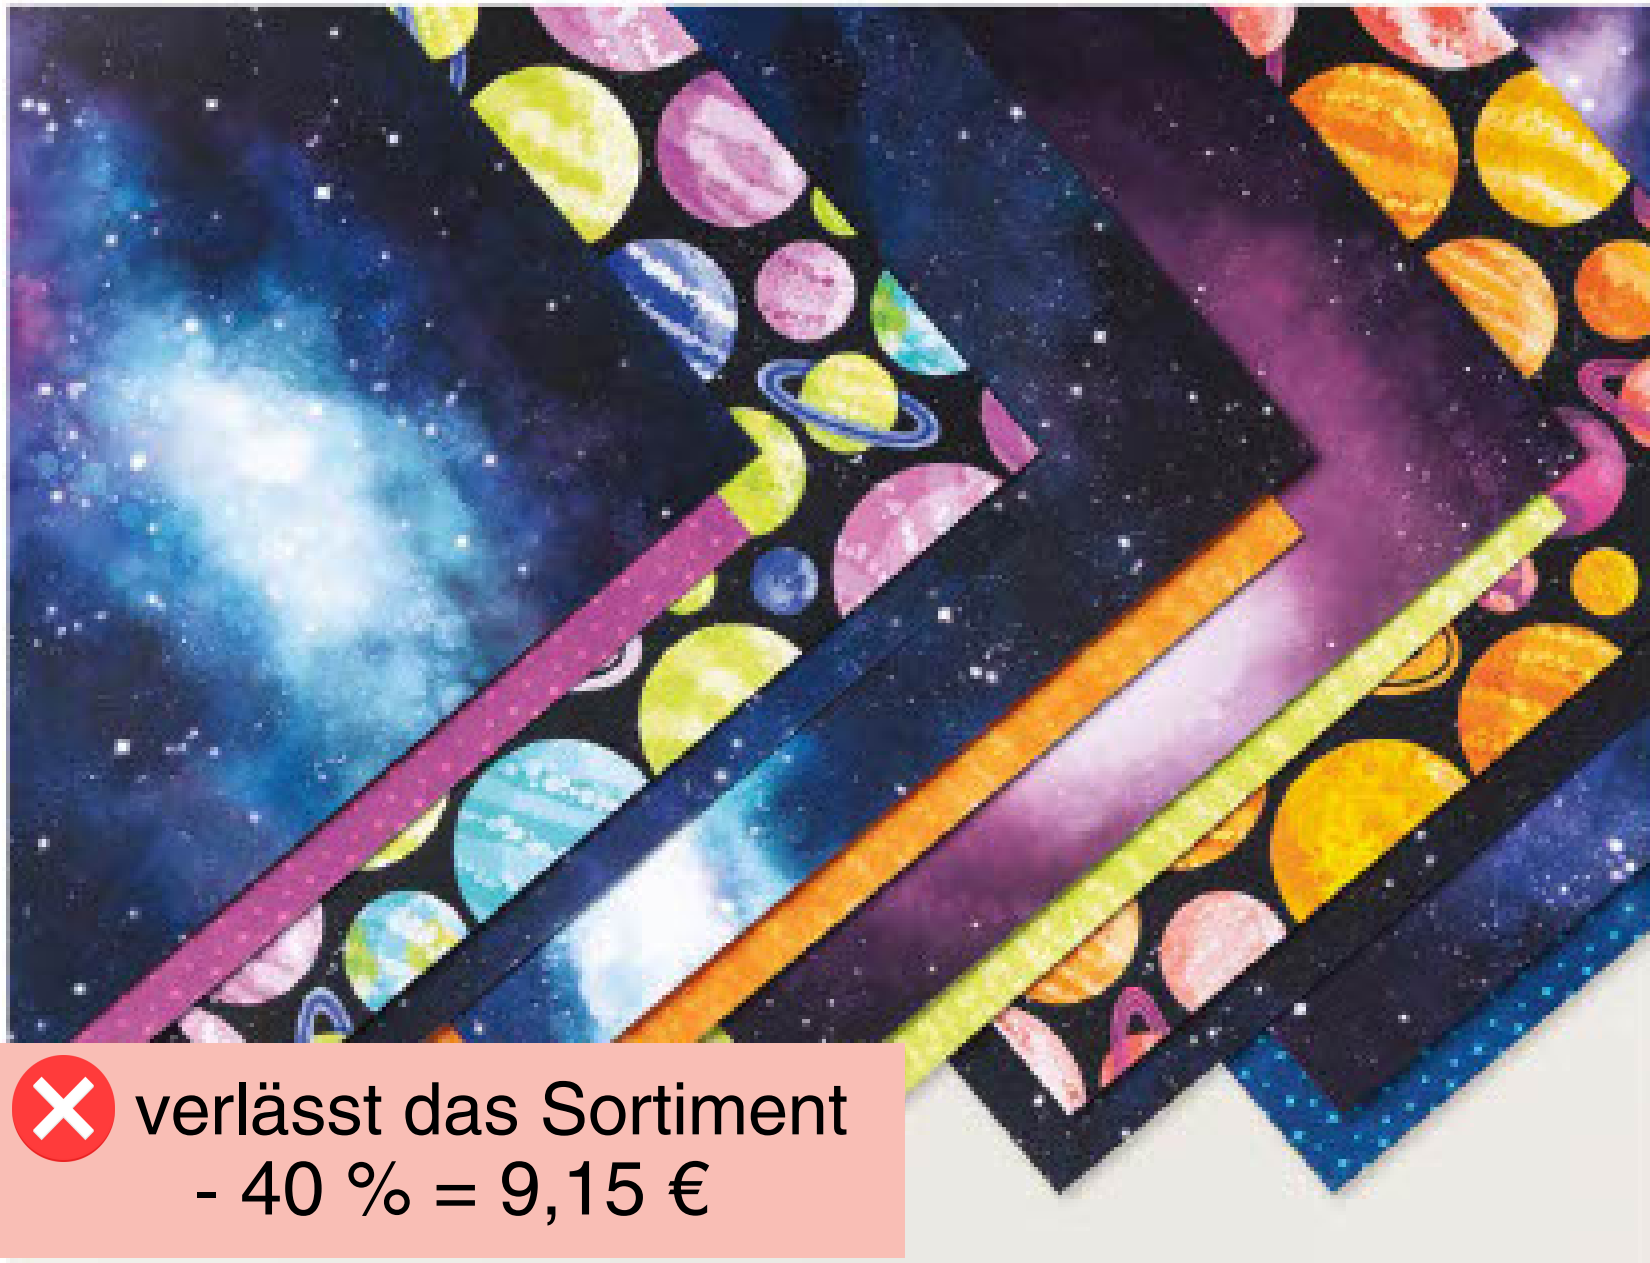

✘ verlässt das Sortiment

WILD & SWEET • 158775 | 30,00 € | £23.00
 3 ablesbare Stempel (suggested clear block: e)

✗ verlässt das Sortiment
- 40 % = 9,15 €

✗ verlässt das Sortiment
- 10 % = 11,03 €

- KÜRBISGELB
- LIMETTE
- KARIBIKBLAU
- BLAUBEERE
- SOMMERBEERE
- SCHWARZ