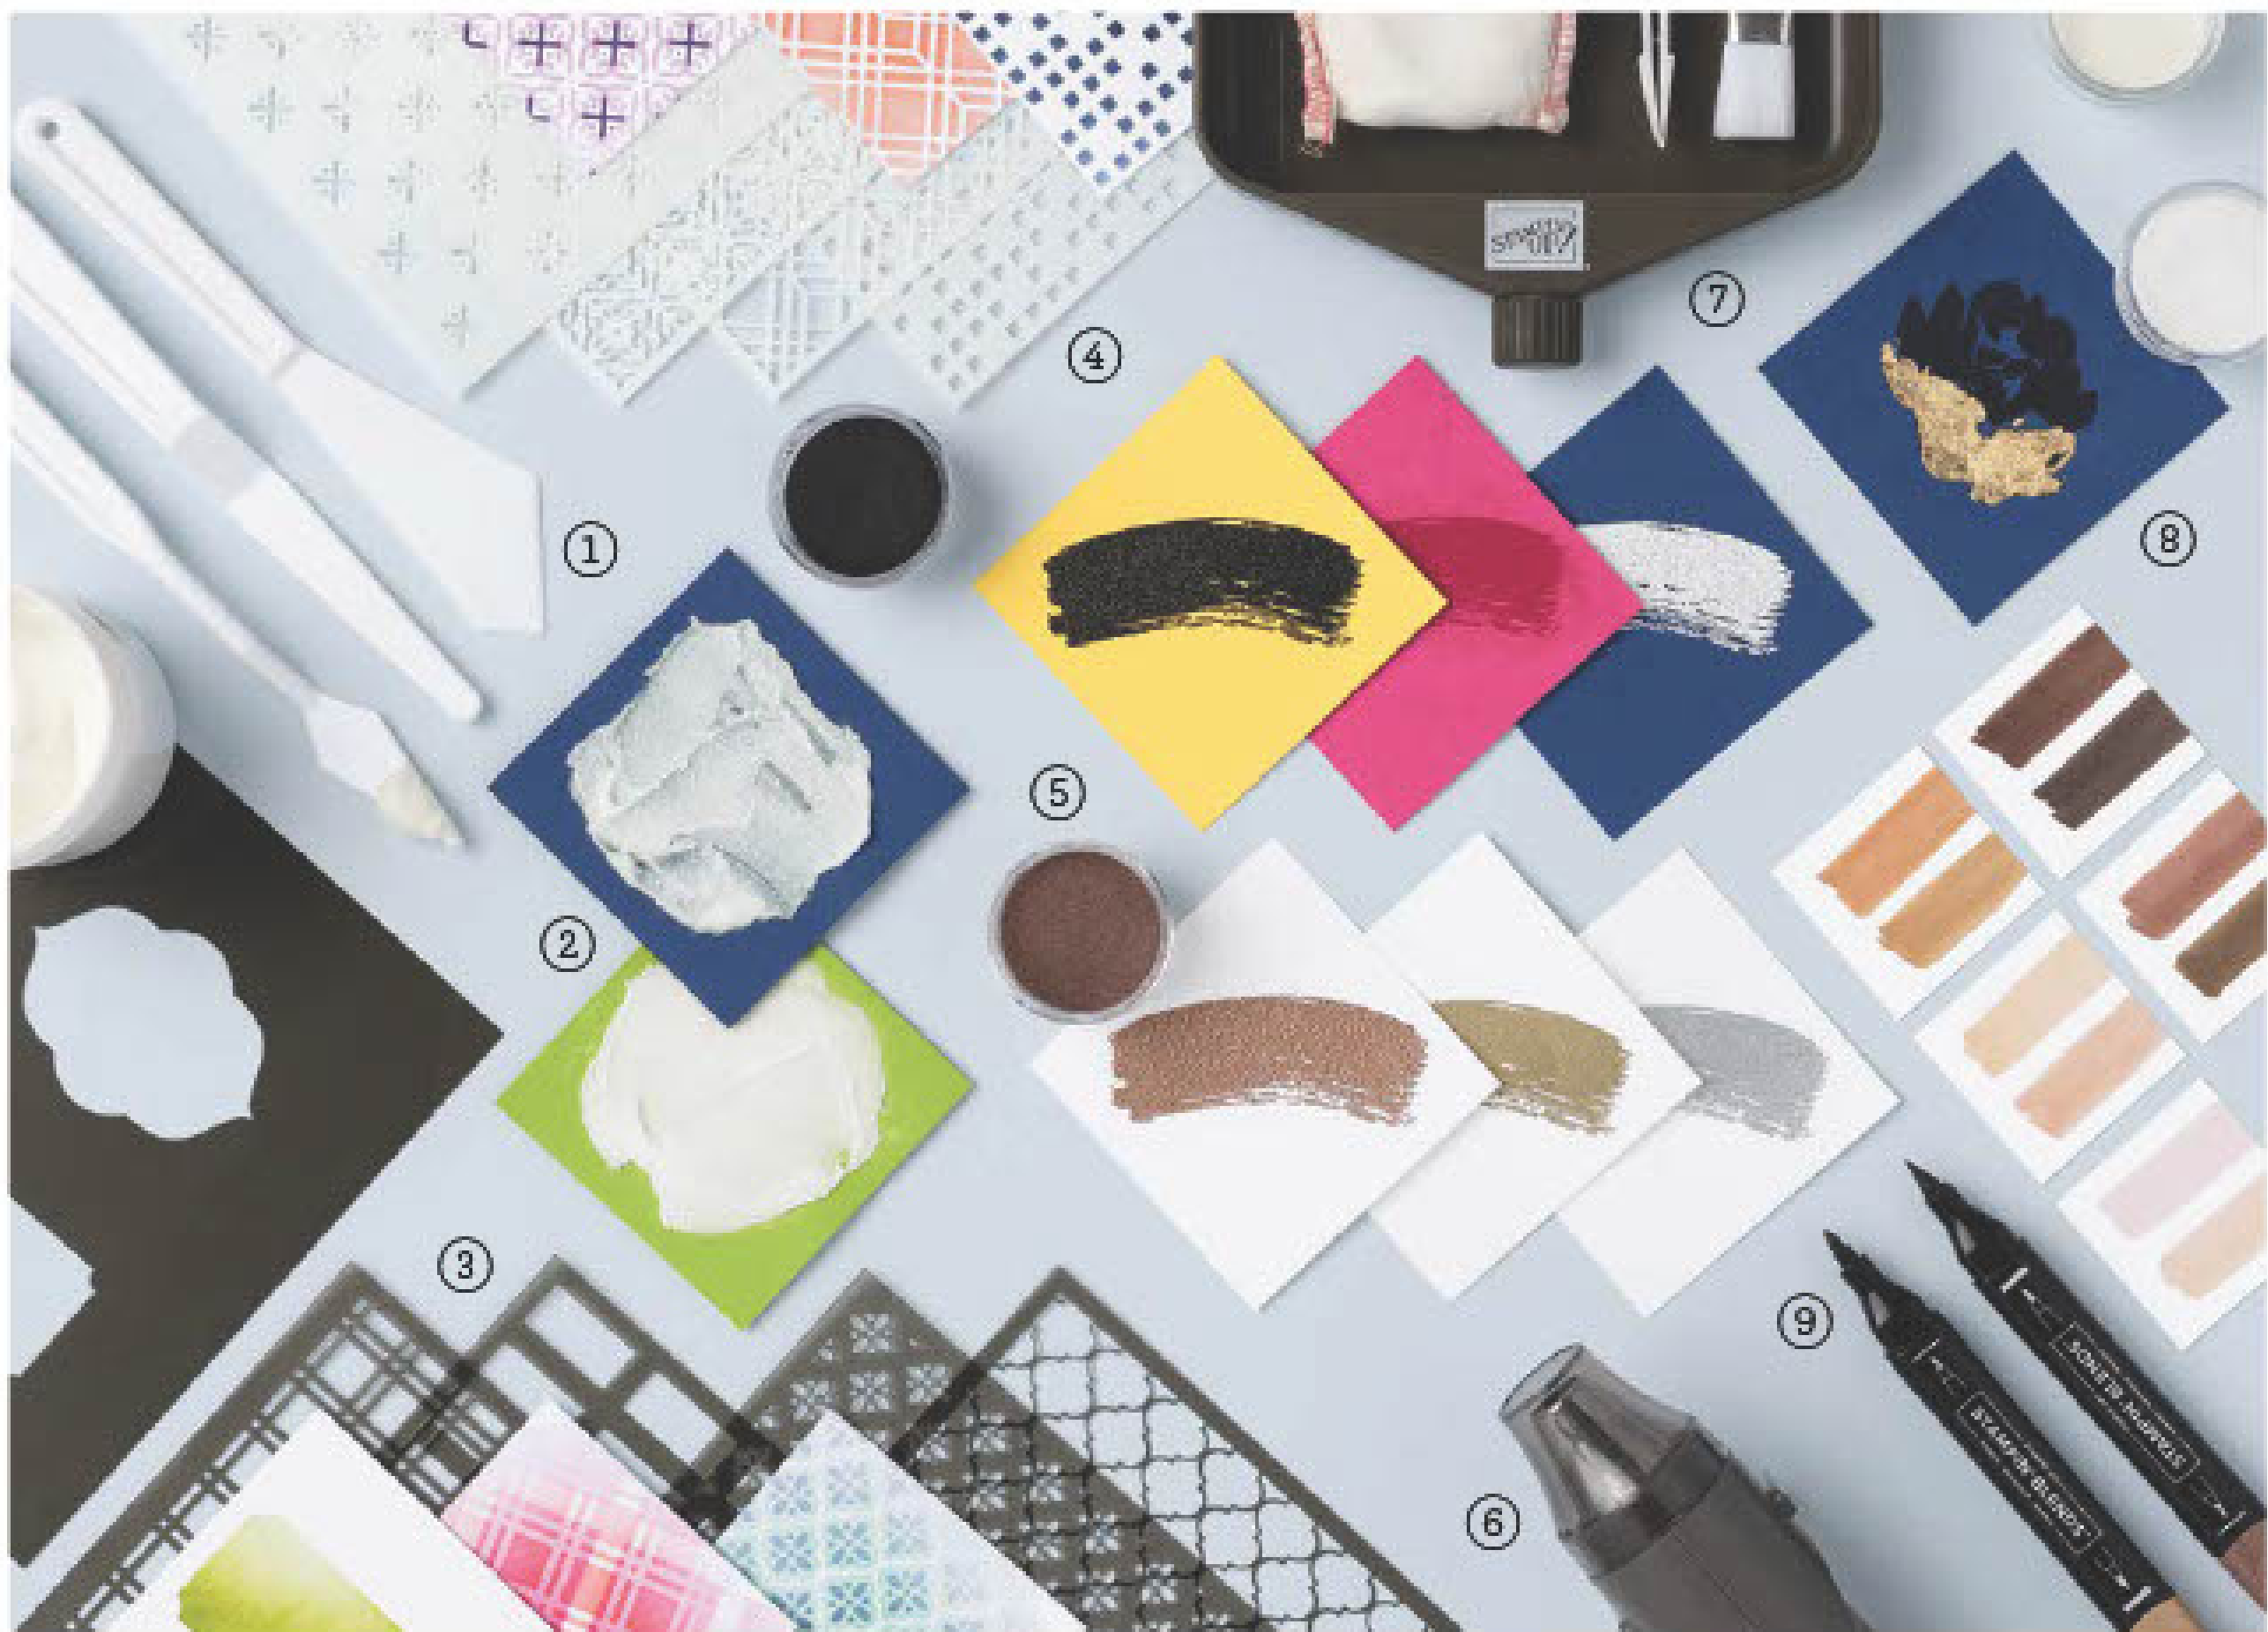

PERFEKT ZUM KREIEREN MIT PAPIER

Ein Hauch von Glitzer, ein Klecks Tinte oder eine elegante Reliefstruktur? Mit unserer Auswahl an Arbeitsmitteln zum Kolorieren und Prägen wird Ihr nächstes Papierprojekt perfekt!

1. KÜNSTLERSPACHTEL • 142808 | 6,25 € | £4.75

3 Spachtel: abgewinkelte Form, abgewinkelte Diamantform, Palettmesser. Zum Auftragen von Struktur-Paste.

2. STRUKTUR-PASTE

○ Matte Optik • 141979 | 9,75 € | £7.50

○ Seidenglanz-Optik • 145645

11,00 € | £8.50

4 fl. oz. (118 ml). Verleiht Ihren Projekten mehr Struktur. Freihändig auftragen oder auf Dekoschablonen verteilen. Dann trocknen lassen. Kann mit klassischer Nachfülltinte (S. 122–123, 125) getönt werden.

DEKOSCHABLONEN

Für Hintergründe mit tollen Textur- oder Struktureffekten. Die Schablonen lassen sich auch übereinanderlegen, um eine noch plastischere Tiefenwirkung zu erzielen. Ideal zur Verwendung mit Struktur-Paste und Künstlerspachteln oder mit klassischer Stempeltinte (S. 122–123, 125).

3. Künstlerischer Mix • 159178 | 12,25 € | £9.50

5 Schablonen: Je 1 in 5 Designs. Größte Schablone: 4-7/8" x 6-3/8" (12,4 x 16,2 cm).

4. Viereckige Muster • 161285 | 12,25 € | £9.50

4 Schablonen: Je 1 in 4 Designs. Größte Schablone: 6" x 6" (15,2 x 15,2 cm).

5. STAMPIN' EMBOSS™ PRÄGEPULVER JE 22,00 € | £17.00

●○○ Basics (Schwarz, Klarlack, Weiß) • 155554

●●● Metallfarben (Kupfer, Gold, Silber) • 155555

Packung mit 3 Farben. Je 0,5 oz. (14 g) Pulver pro Farbe. Verwandelt Stempel in glänzende Reliefs! Zur Verwendung mit VersaMark Tinte (S. 137) und einem Erhitzungsgerät.

6. ERHITZUNGSGERÄT • 38,00 € | £29.00

Schlankes, ergonomisches Design. 2 Einstellungen: Niedrig zum Trocknen von Tinte, Hoch zum Erhitzen von Prägepulver. UK-Stecker • 129054 | EU-Stecker • 129055

7. ZUSATZ-SET EMBOSSING-ARBEITSMITTEL 159971 | 33,00 € | £26.00

Inhalt des Sets: Embossing Buddy™, Powder Pal Dosierhilfe, Bastelpinzette und Bastelpinsel. Beim Heißprägen halten Sie damit Ihre Projekte sauber, Ihren Arbeitsplatz aufgeräumt und die Hände in sicherem Abstand.

8. HEISSKLEBEPULVER • 156110 | 7,50 € | £5.75

0,5 oz. (14 g). Zum Befestigen der Deko-Metallblättchen in Gold (S. 141).

9. STAMPIN' BLENDS NATURTÖNE JE 12,25 € | £9.50

●● Dunkel • 158152

●●● Mitteldunkel • 159461

●●● Mittlere • 159462

●●● Mittelhell • 159463

○○ Hell • 159465

2 alkoholbasierte Marker. Perfekt, um Umrissmotive wie Menschen, Naturelemente und mehr zu kolorieren! Verwenden Sie den Farbaufheller (S. 123) für Highlights und plastische Effekte.