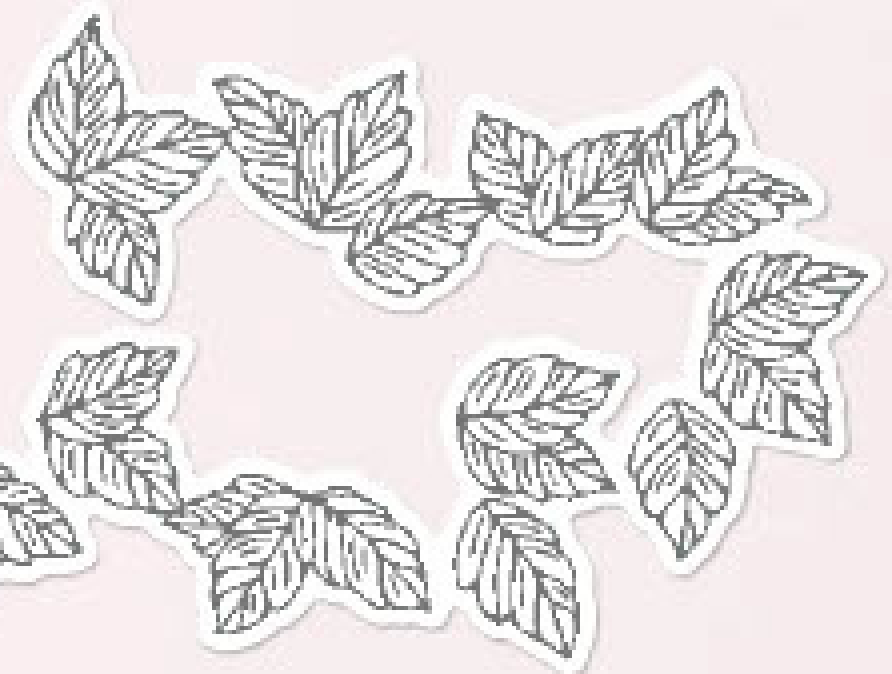

✗ verlässt das Sortiment
Englisch - 50 % = 15,50 €

N SAISONALE ZWEIGE • 161362 | 31,00 € | £24.00

18 Klarsichtstempel (Empfohlene transparente Blöcke: a, c, d, h) • **EM** **PR** **GR**

○ Passend zu den Stanzformen Saisonale Zweige (S. 159)

10%
SPAREN IM PAKET

+

N PRODUKTPAKET SAISONALE ZWEIGE

161367 | 73,00 € + £56.00 65,50 € | £50.25

Klarsicht • **EM** **PR** **GR**

Stempelset Saisonale Zweige

+ Stanzformen Saisonale Zweige (S. 159)

✗ verlässt das Sortiment