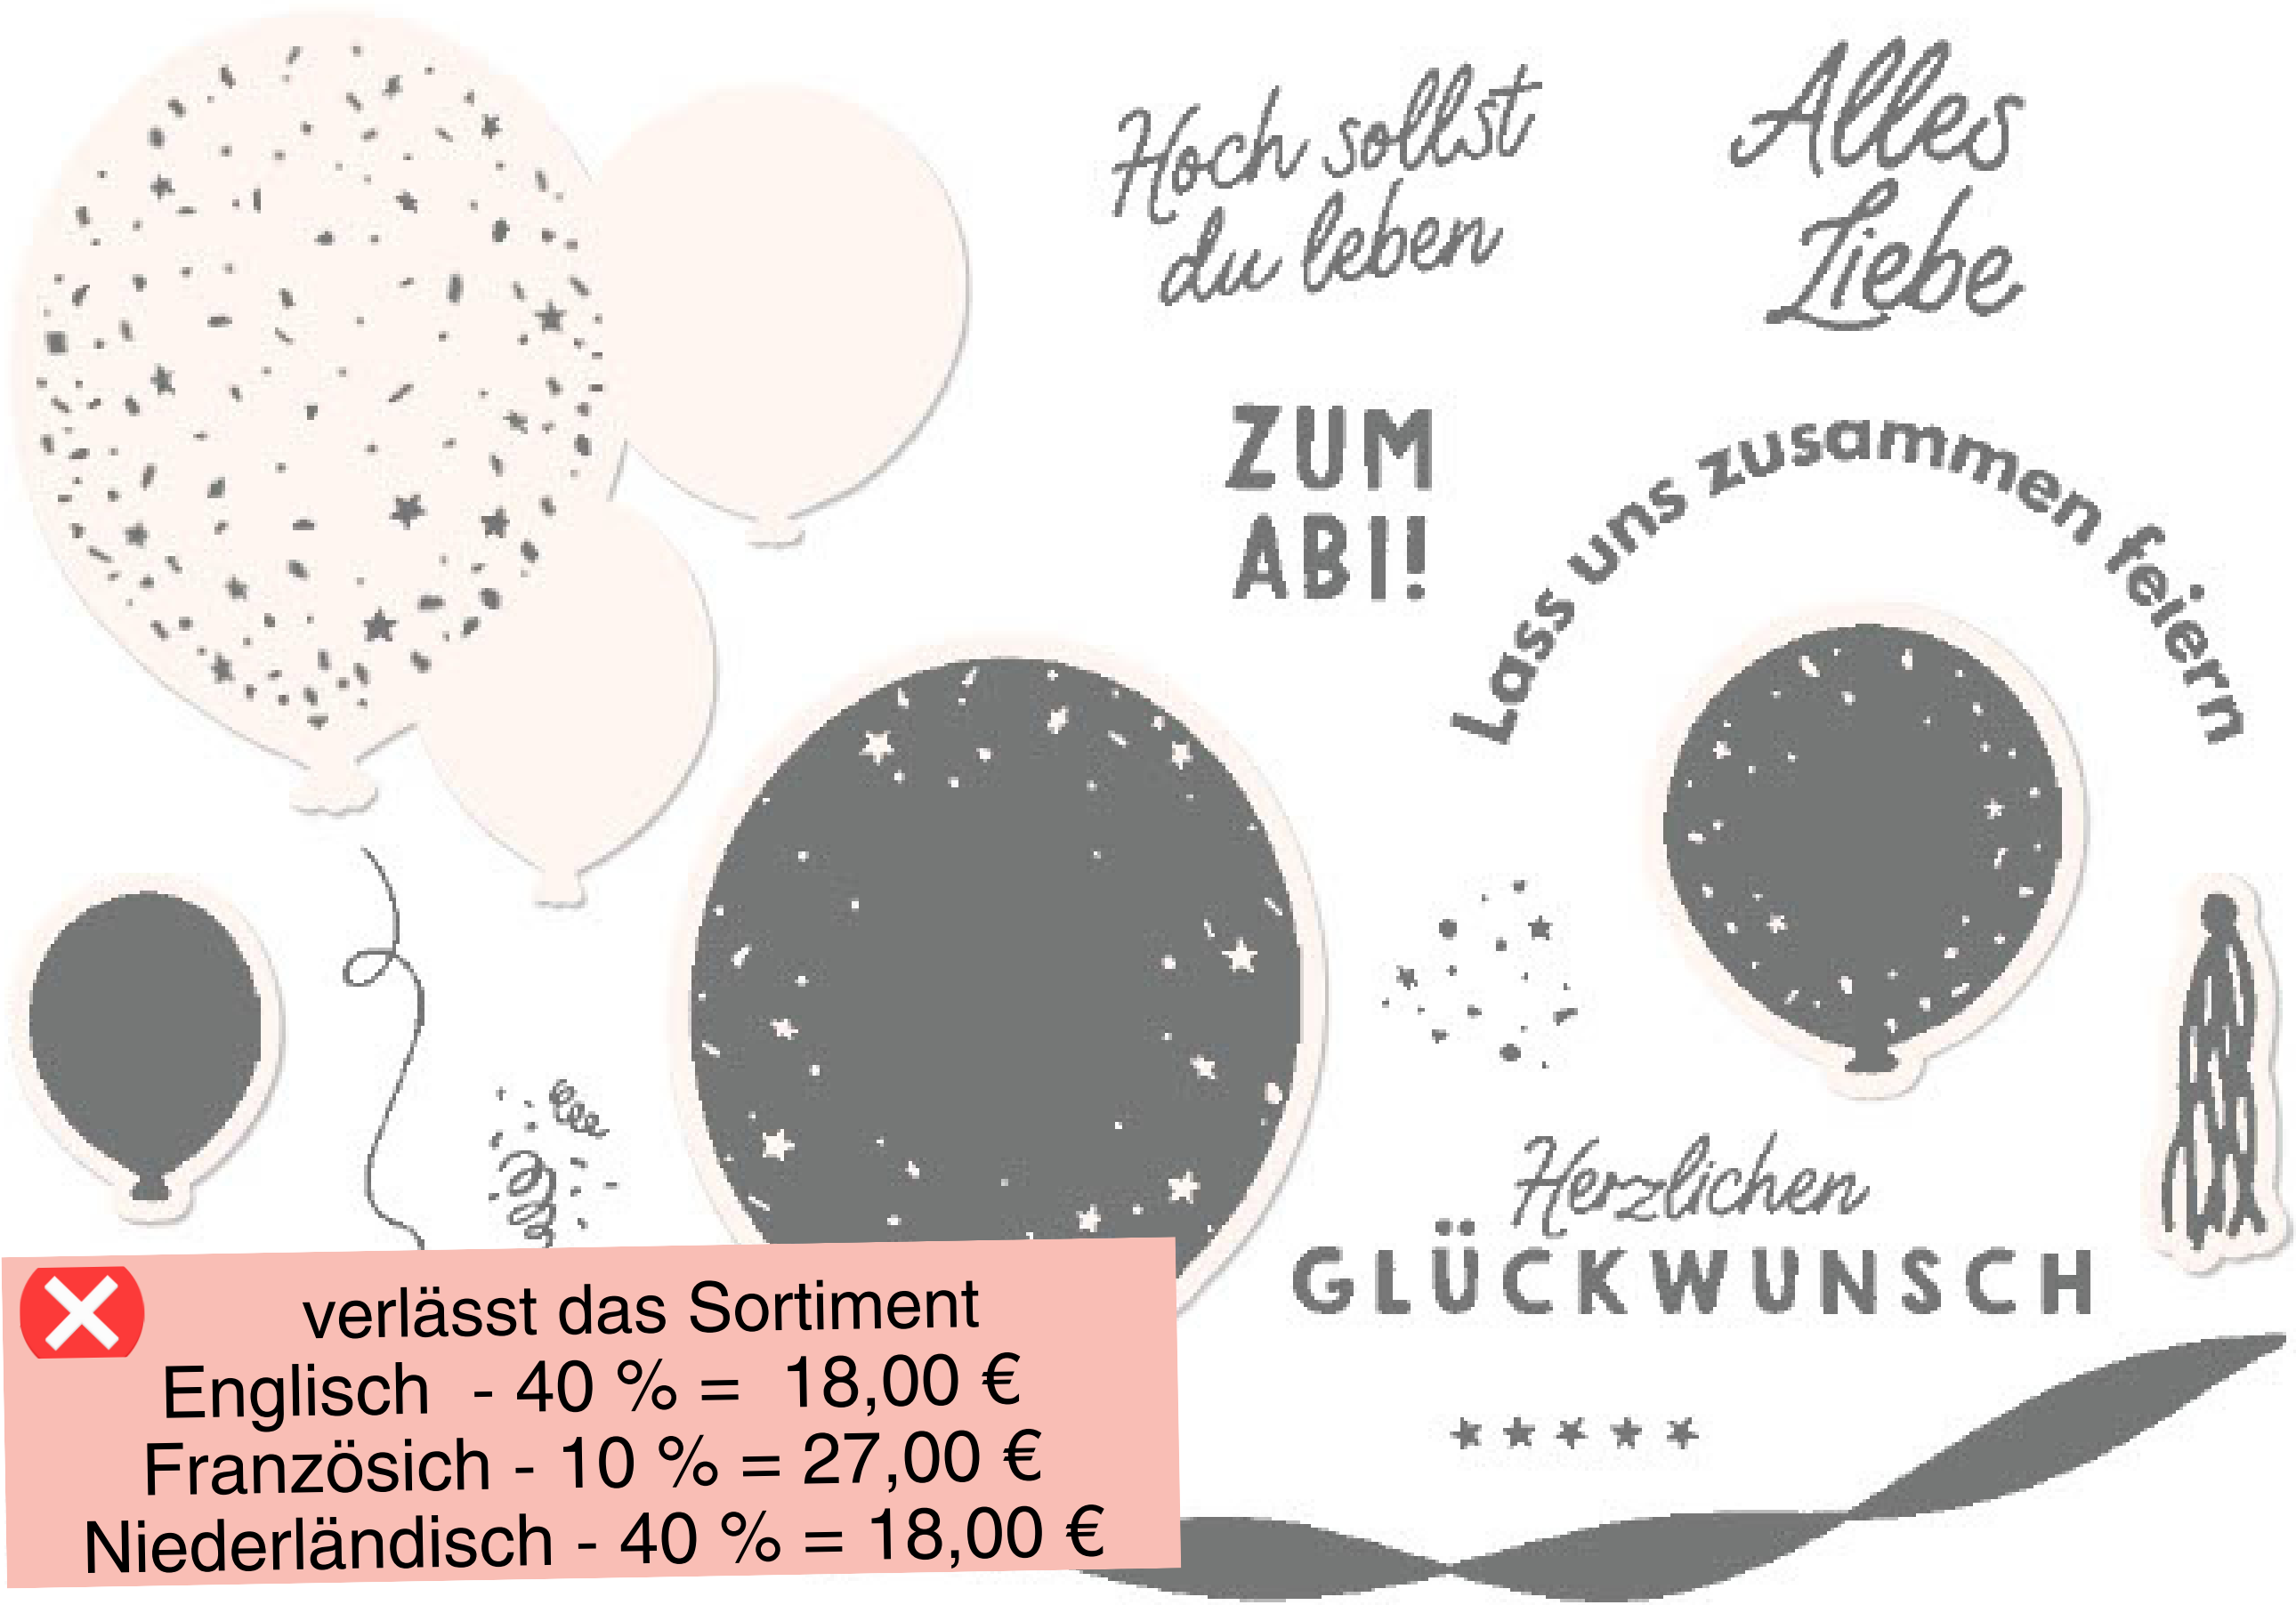

LIMETTE   PFAUENGRÜN   AZURBLAU   BLAUBEERE   SOMMERBEERE   BABYROSA

✗ verlässt das Sortiment
Englisch - 40 % = 18,00 €
Französisch - 10 % = 27,00 €
Niederländisch - 40 % = 18,00 €

N BEZAUBERENDE BALLONS • 161454 | 30,00 € | £23.00
16 Klarsichtstempel (Empfohlene transparente Blöcke: a, b, d, g, i) • **EN FR GB NL**
○ Passend zu den Stanzformen Bezaubernde Ballons (S. 155)

10%

SPAREN IM PAKET

+

N PRODUKTPAKET BEZAUBERENDE BALLONS
161459 | 72,00 € + £55.00 64,75 € | £49.50
Klarsicht • **EN FR GB NL**
Stempelset Bezaubernde Ballons
+ Stanzformen Bezaubernde Ballons (S. 155)

✗ verlässt das Sortiment