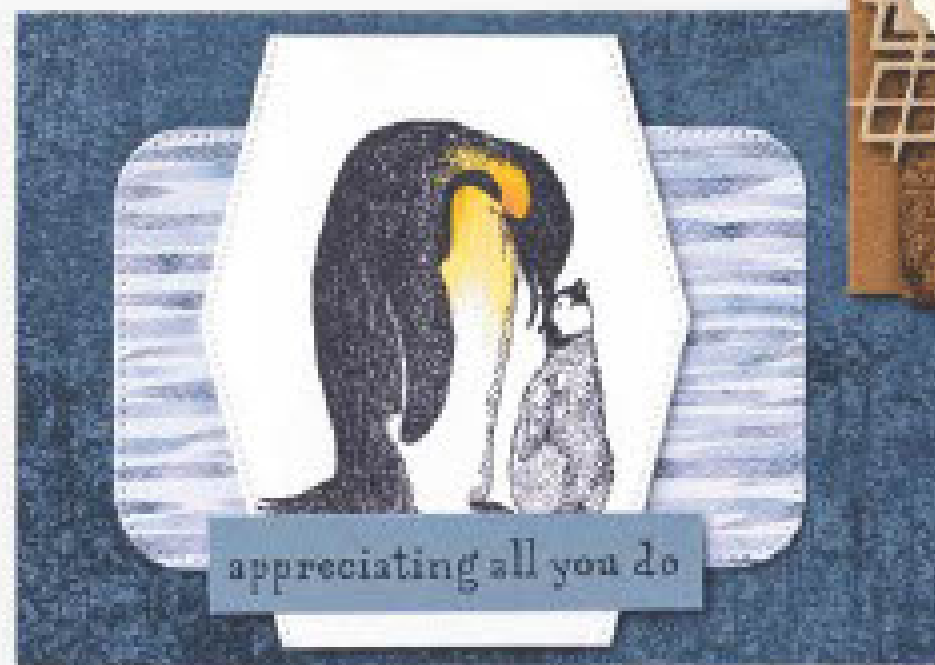

Werden Sie mit unserem Designerpapier kreativ: Sie können Kanten abreißen, es auf „alt“ trimmen oder Motive für einzigartige Akzente ausstanzen!

Zeit für neue
ERINNERUNGEN

REISEN • ENTDECKEN • ERLEBEN

DIE WELT WARTET
auf dich

N AUF REISEN • 161433 | 30,00 € | £23.00

7 ablösbare Stempel (Empfohlene transparente Blöcke: c, d, h) •

X verlässt das Sortiment
DEUTSCH - 30 % = 21,00 €
ENGLISCH - 60 % = 12,00 €