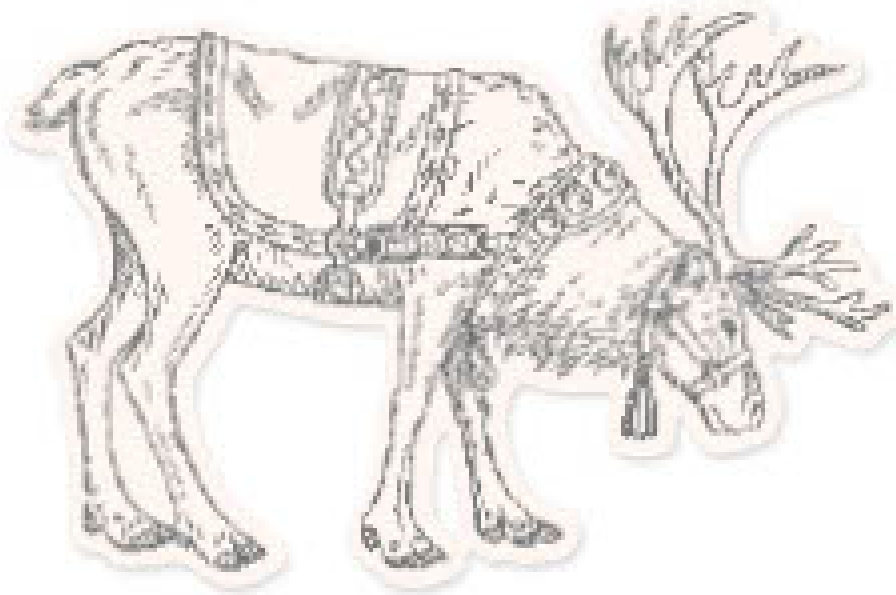

Peace
ON EARTH

MERRY
Christmas