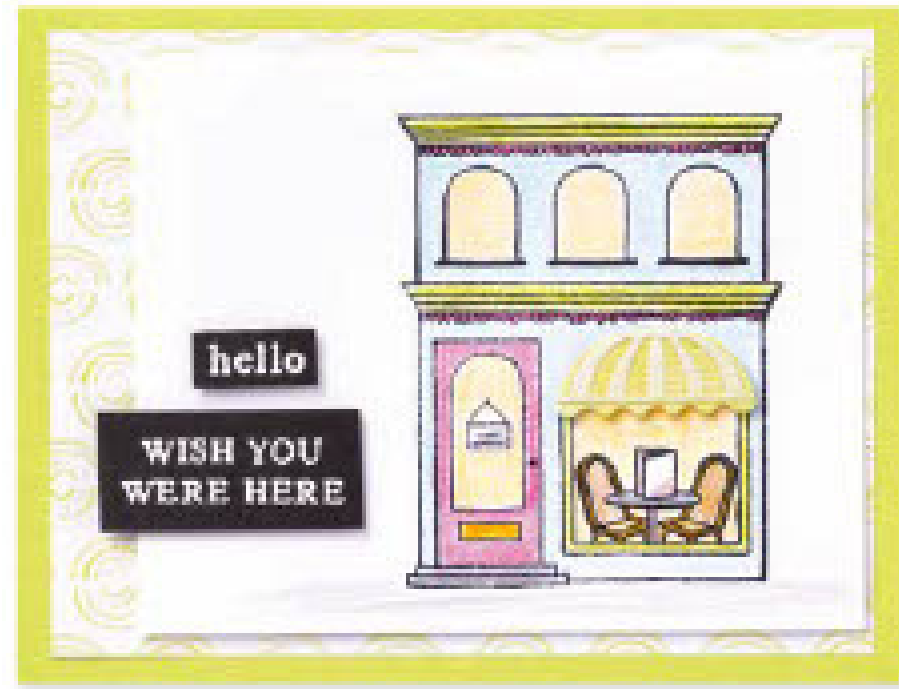

✗ verlässt das Sortiment

N BUMMELZEIT • 161332 | 36,00 € | £27.00
18 Stanzformen. Größte Form: 2-1/2" x 2" (6,4 x 5,1 cm).

10%
SPAREN IM PAKET

N PRODUKTPAKET BUMMELZEIT
161335 | ~~66,00 €~~ + ~~£50,00~~ 59,25 € | £45.00
Klarsicht •
Stempelset Bummelzeit (S. 31)

✗ verlässt das Sortiment