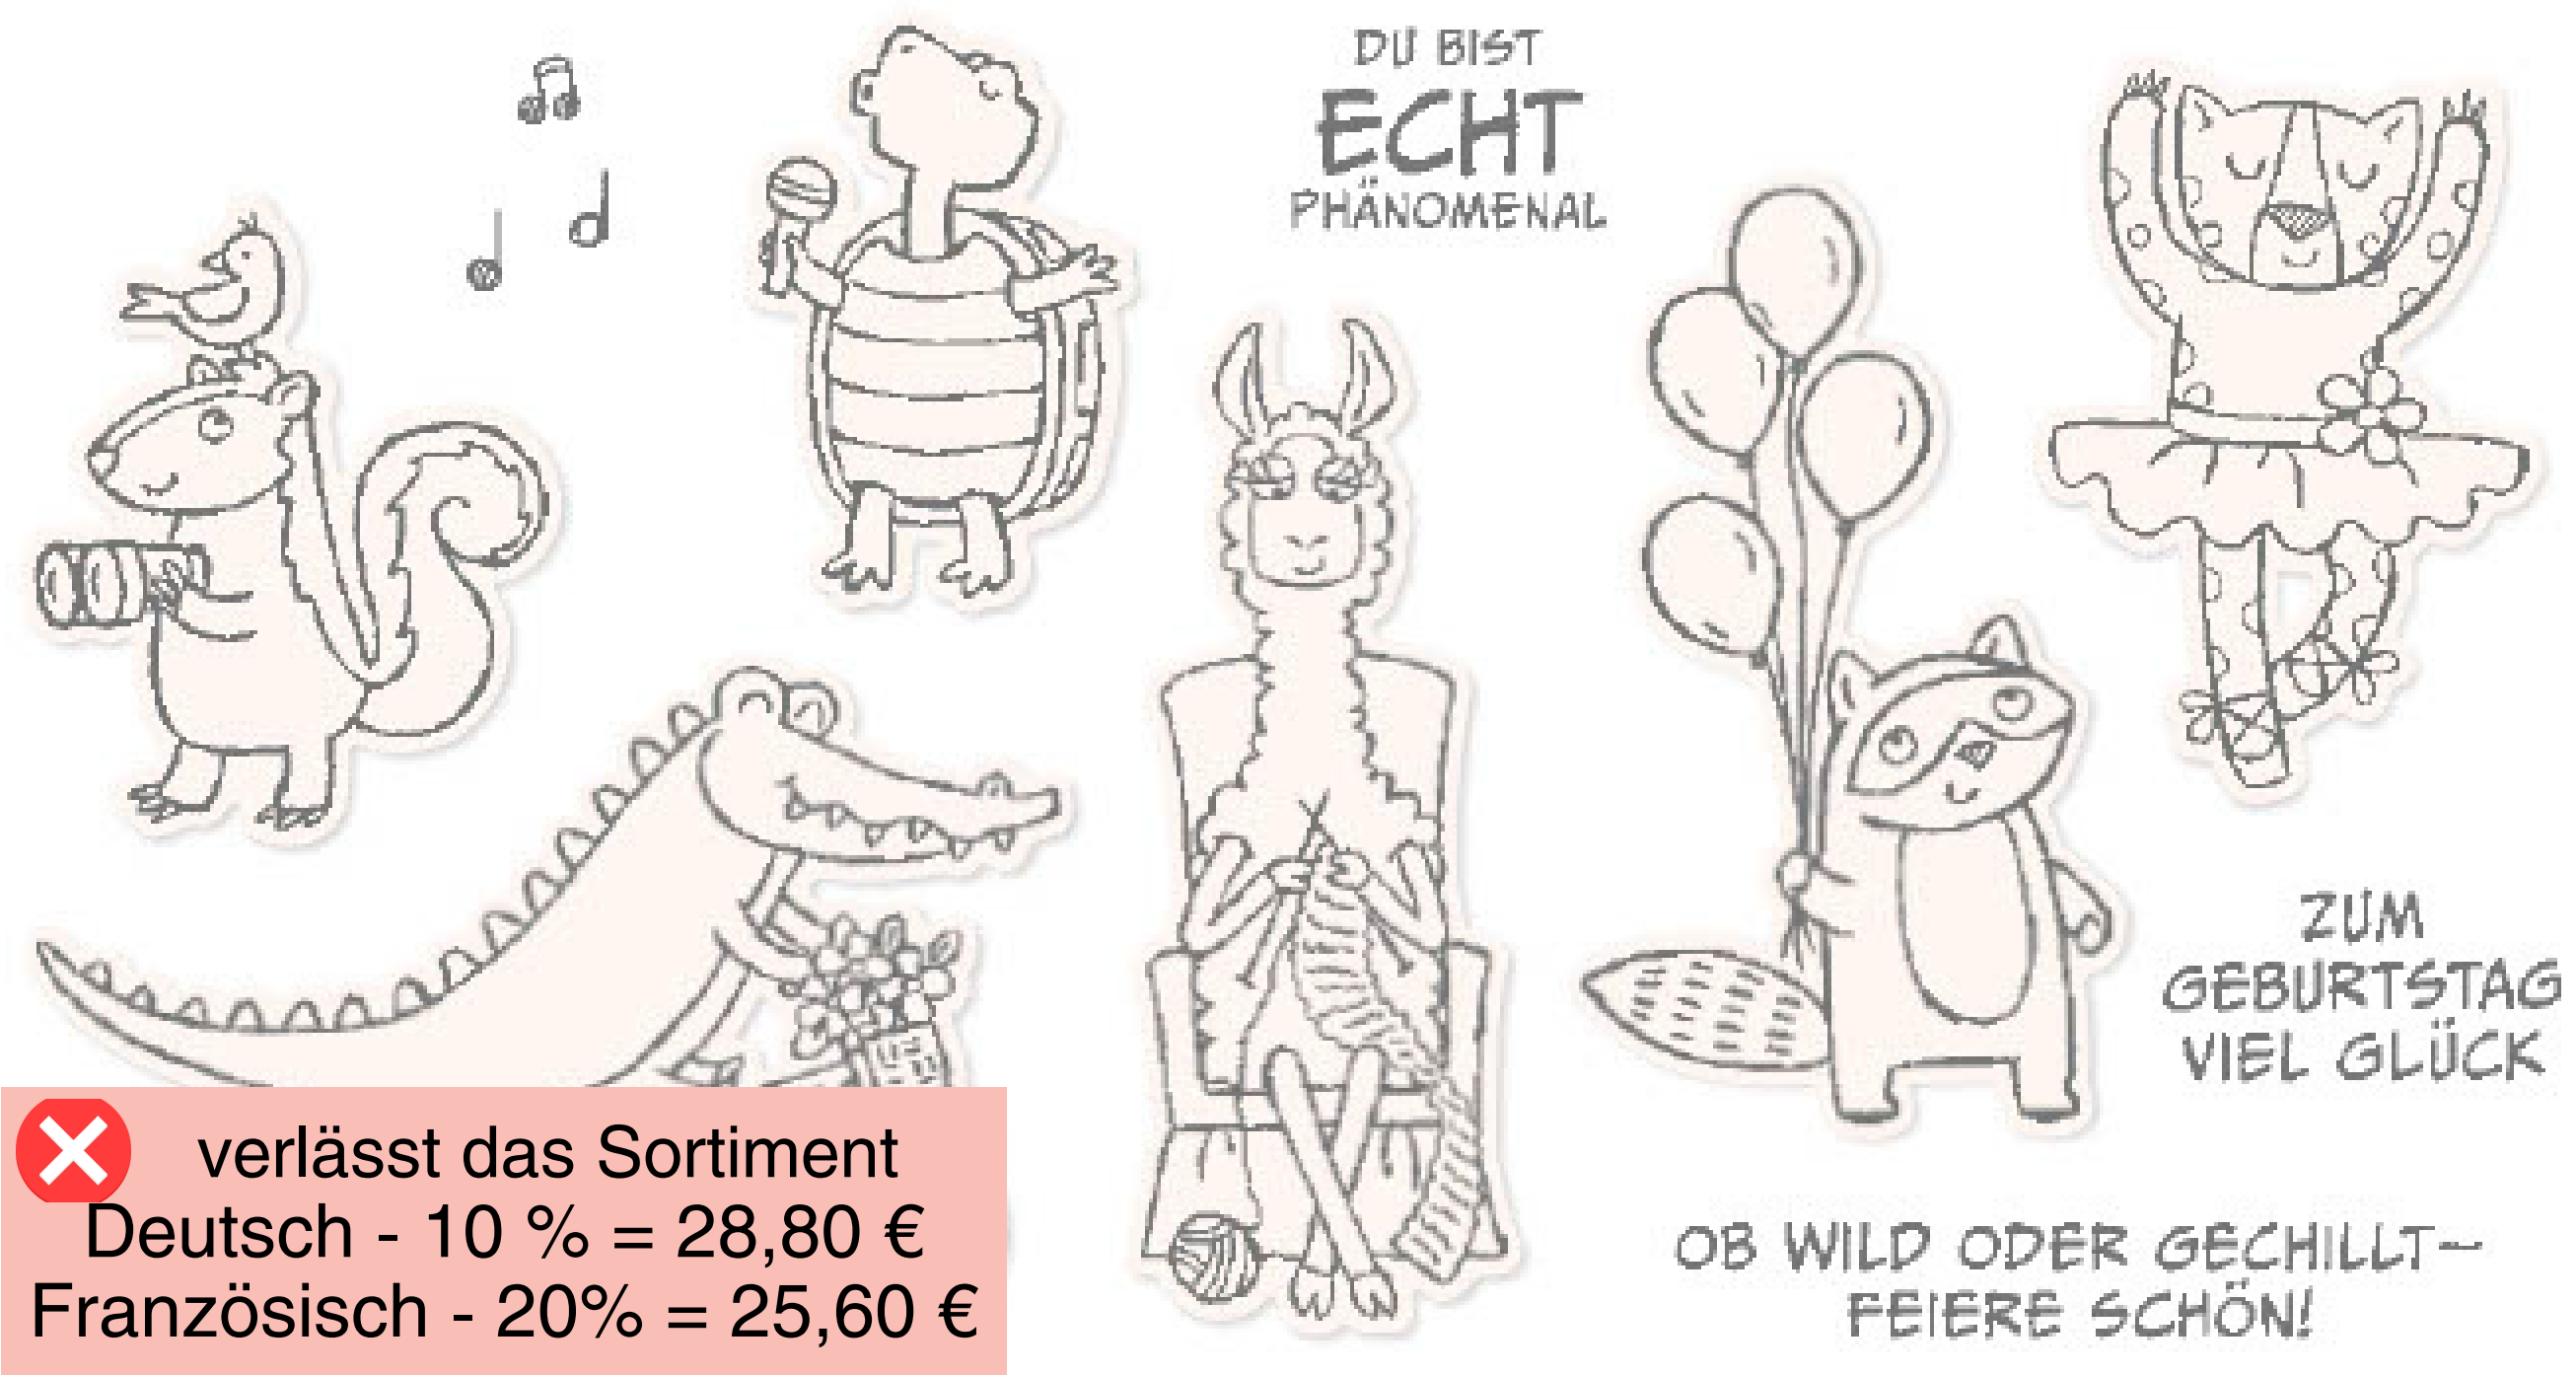

✗ verlässt das Sortiment
Deutsch - 10 % = 28,80 €
Französisch - 20% = 25,60 €

N ZUCKERSÜSSER ZOO • 161311 | 32,00 € | £25.00
11 ablösbare Stempel (Empfohlene transparente Blöcke: b, c, e) • **EN FR DE**
○ Passend zu den Stanzformen Zuckersüßer Zoo (S. 160)

10%

SPAREN IM PAKET

+

N PRODUKTPAKET ZUCKERSÜSSER ZOO
161317 | 74,00 € | £57.00 66,50 € | £51.25
Ablösbar • **EN FR DE**
Stempelset Zuckersüßer Zoo
+ Stanzformen Zuckersüßer Zoo (S. 160)

✗ verlässt das Sortiment