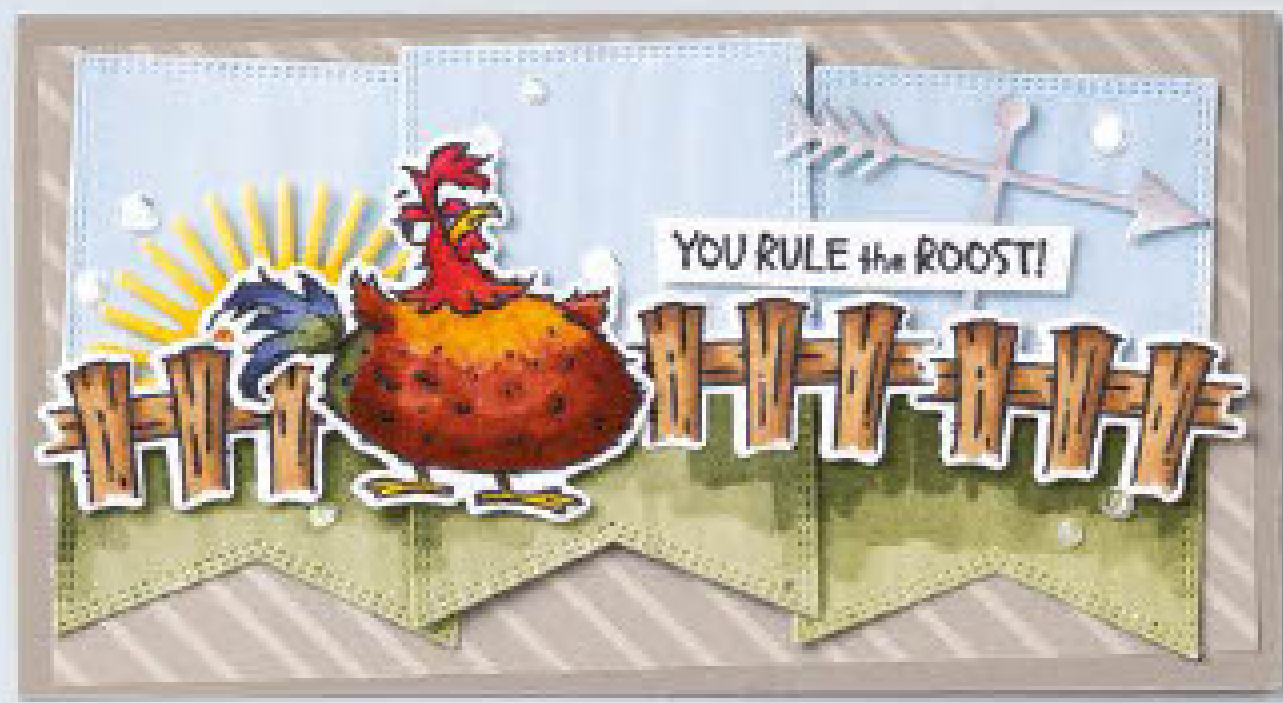

Bei uns finden Sie Stenzen in vielfältigen Formen und Stilen. Entdecken Sie unser Angebot auf S. 147-149 oder alle Stenzen auf stampinup.de, stampinup.at oder stampinup.be/de.

 wird übernommen

BIRD'S EYE VIEW • 161436 | 25,00 € | £19.00
11 Klarsichtstempel (Empfohlene transparente Blöcke: b, c, h)