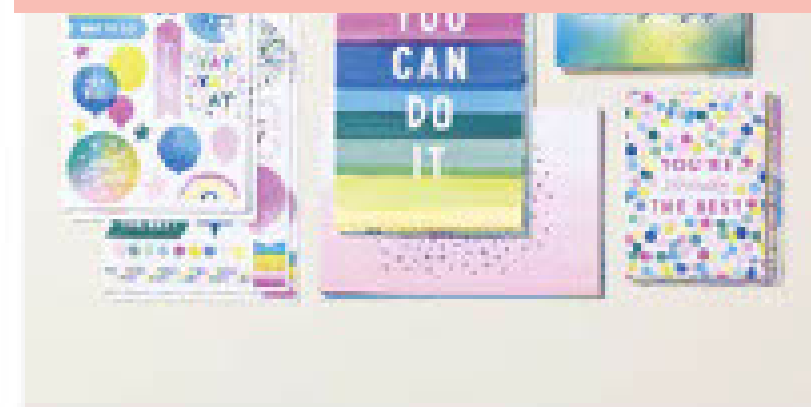

**N KARTEN-SORTIMENT ERINNERUNGEN &
MEHR – BEZAUBERND BUNT
161754 | 10,50 € | £8.00**

Insgesamt 50 doppelseitig gestaltete Karten*
in den Formaten 3" x 4" (7,6 x 10,2 cm)
und 4" x 6" (10,2 x 15,2 cm) sowie 4 Bögen
mit Aufklebern. Passend zur Produktreihe
Bezaubernd bunt (S. 14–15). Azurblau,
Babyrosa, Blaubeere, Limette, Pfauengrün,
Sommerbeere.

**✗ verlässt das Sortiment
- 50 % = 6,75 €**