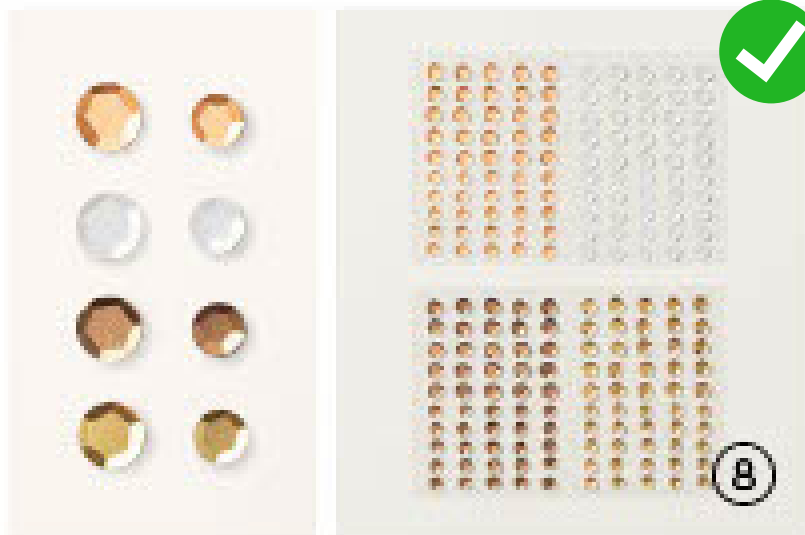

✗ verlässt das Sortiment
- 30 % = 6,83 €

1. SELBSTKLEBENDE, RUNDE AKZENTE IN RUSTIKALER METALL-OPTIK
159082 | 9,75 € | £7.50
90 Stück. 3 mm, 4 mm.

2. RUNDE GLANZ-AKZENTE
158827 | 9,75 € | £7.50
180 selbstklebende Akzente: 4 mm, 5 mm, 6 mm. Amethyst, Wassermelone, Osterglocke, Aquamarin.