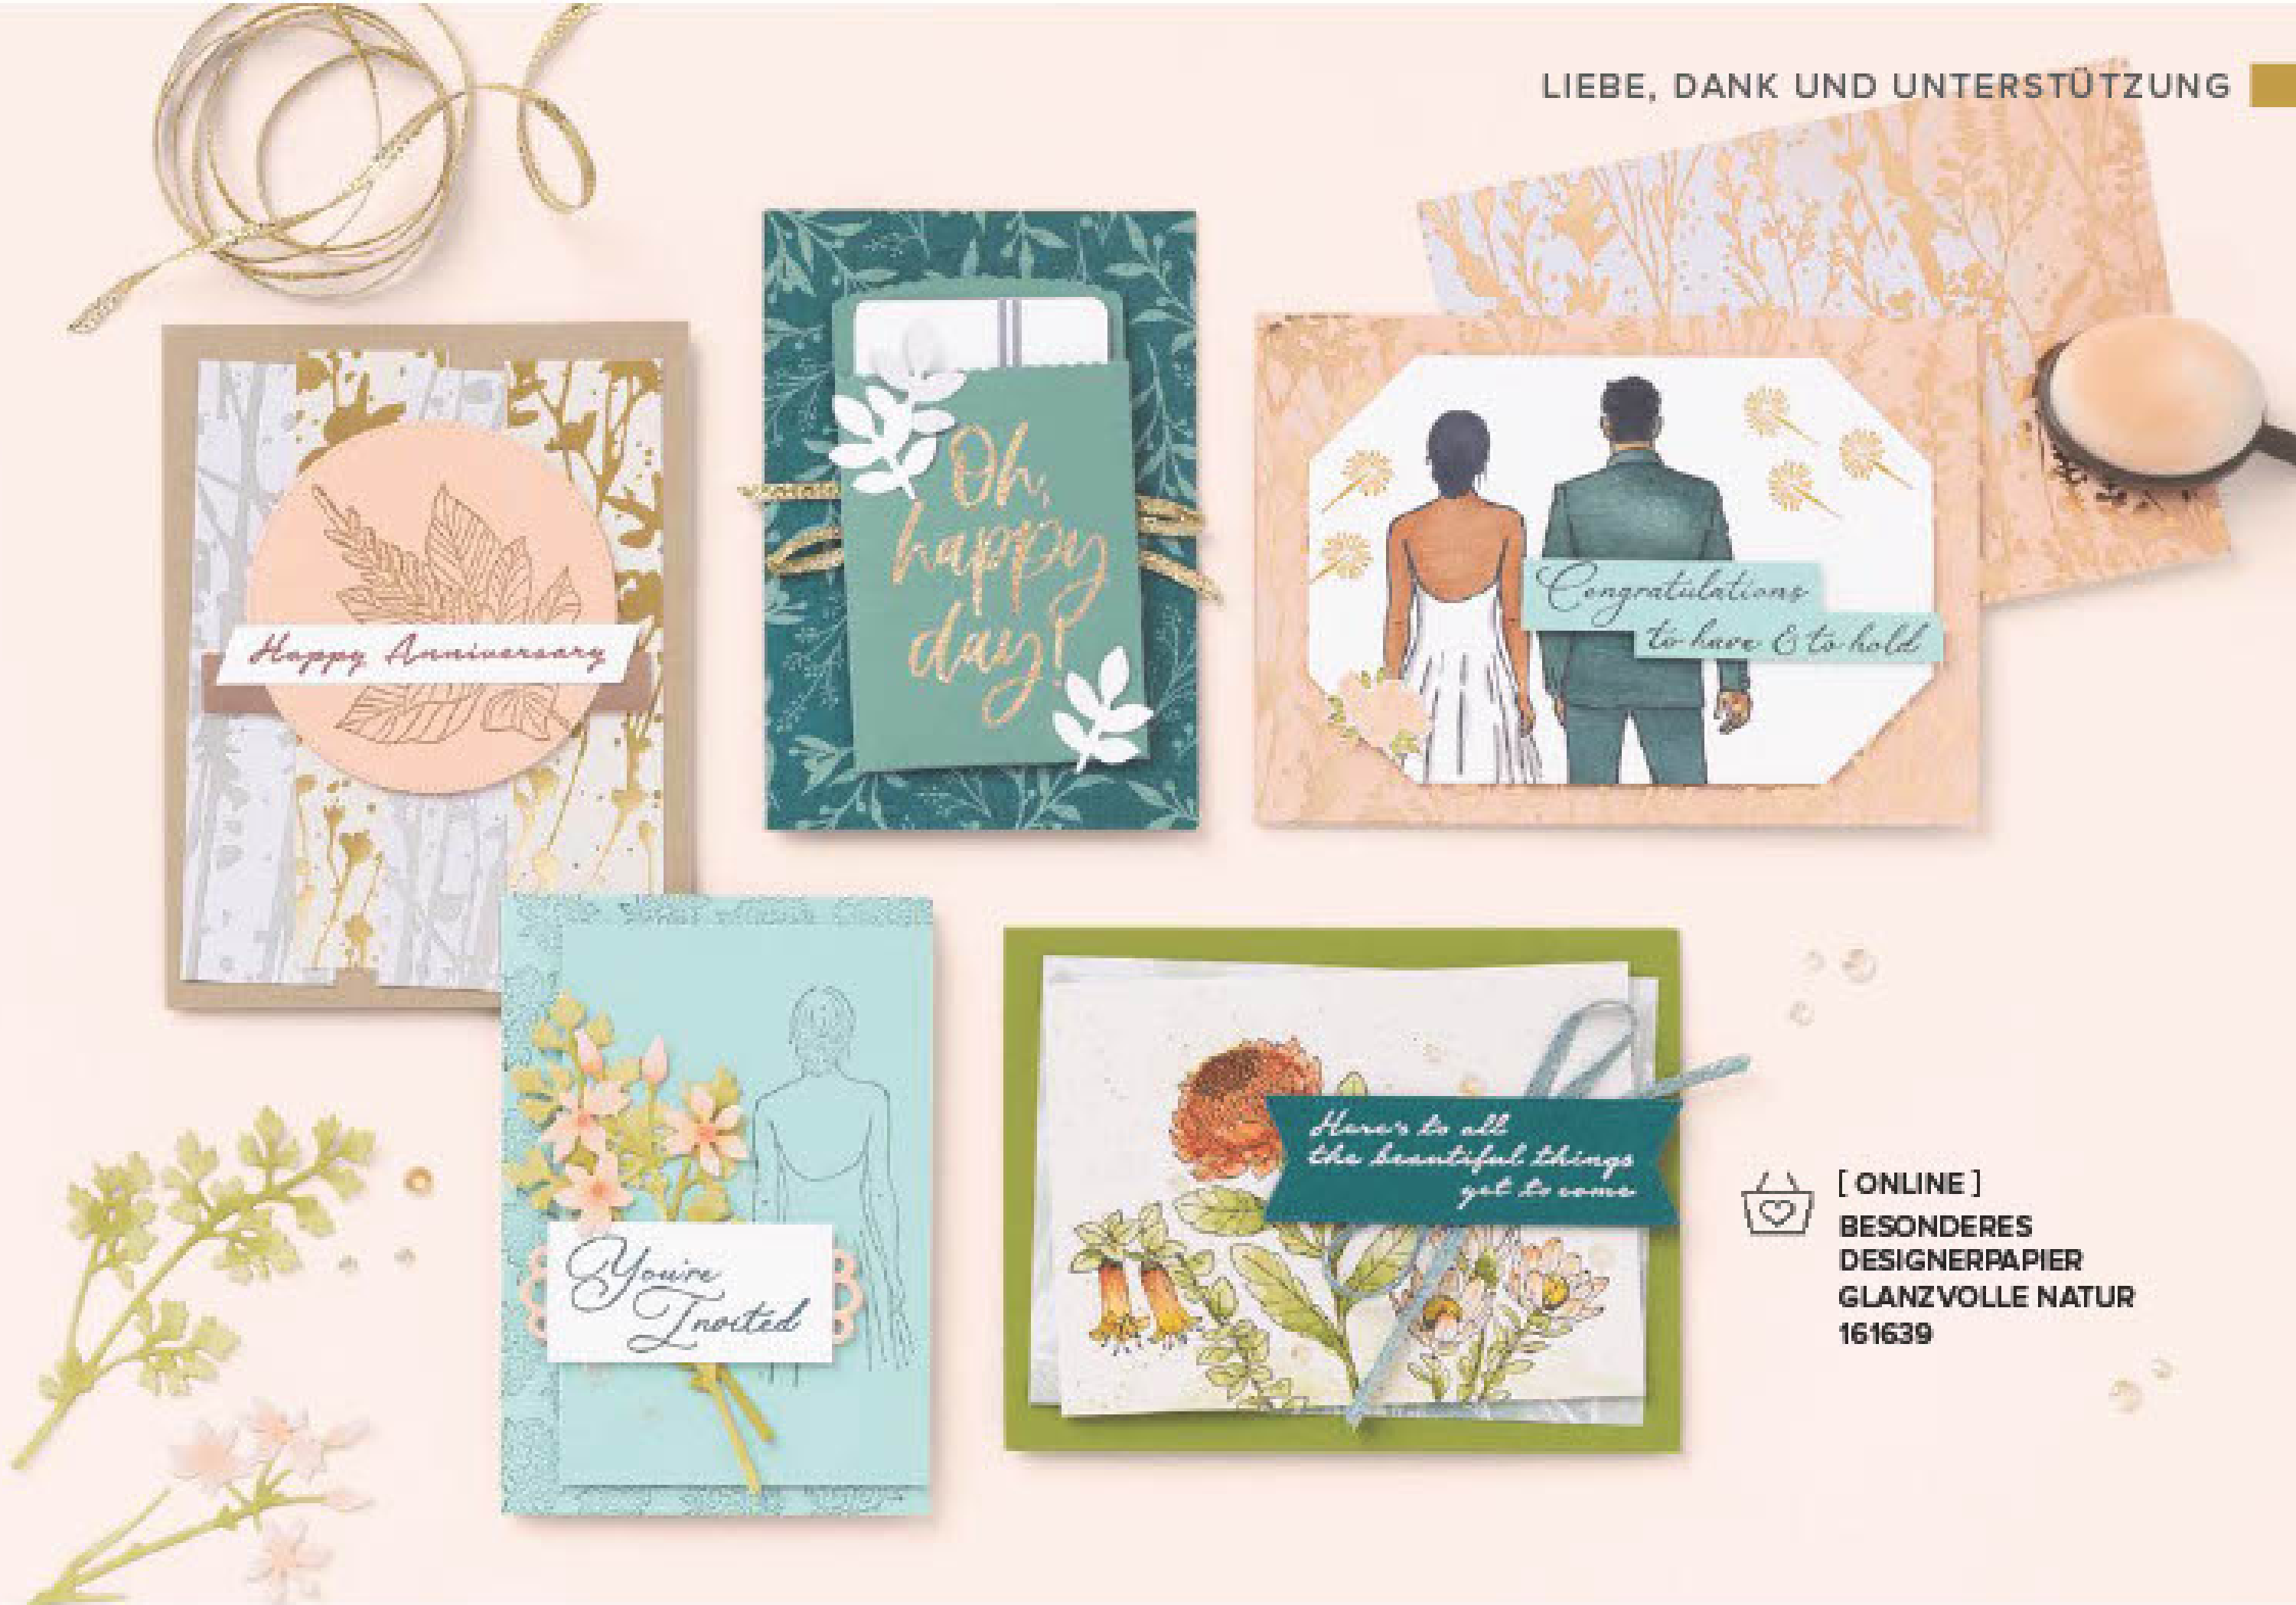

[ONLINE]
 BESONDERES
 DESIGNERPAPIER
 GLANZVOLLE NATUR
 161639

DANKE
 vielmals

TIEFES
 Mitgefühl

Bleib
 frech, wild &
 wunderbar

Oh,
 wie
 schön!

wird übernommen

N WARMHERZIGE WORTE • 161421 | 30,00 € | £23.00