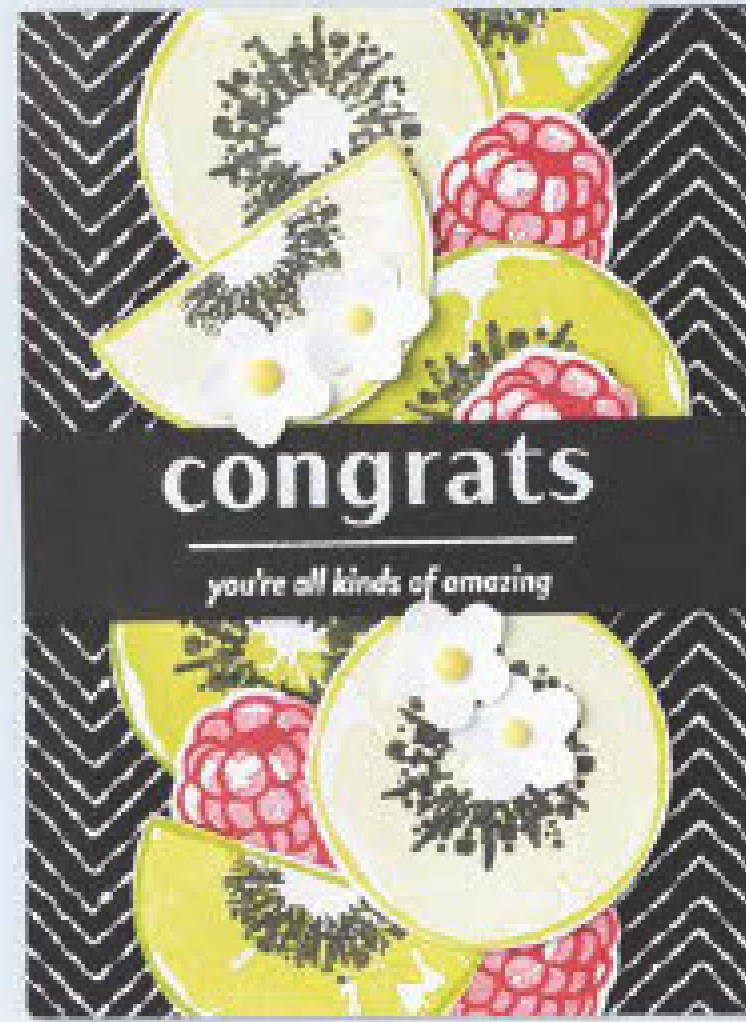

○ Passend zu den Stanzformen Milchshake (S. 165)

[S. 166]

STANZFORMEN PATCHWORK
161592 | 43,00 € | £33.00

X verlässt das Sortiment
10% = 38,70 €

... dass du in meinem Leben bist

Zeit für Konfetti und Kuchen!