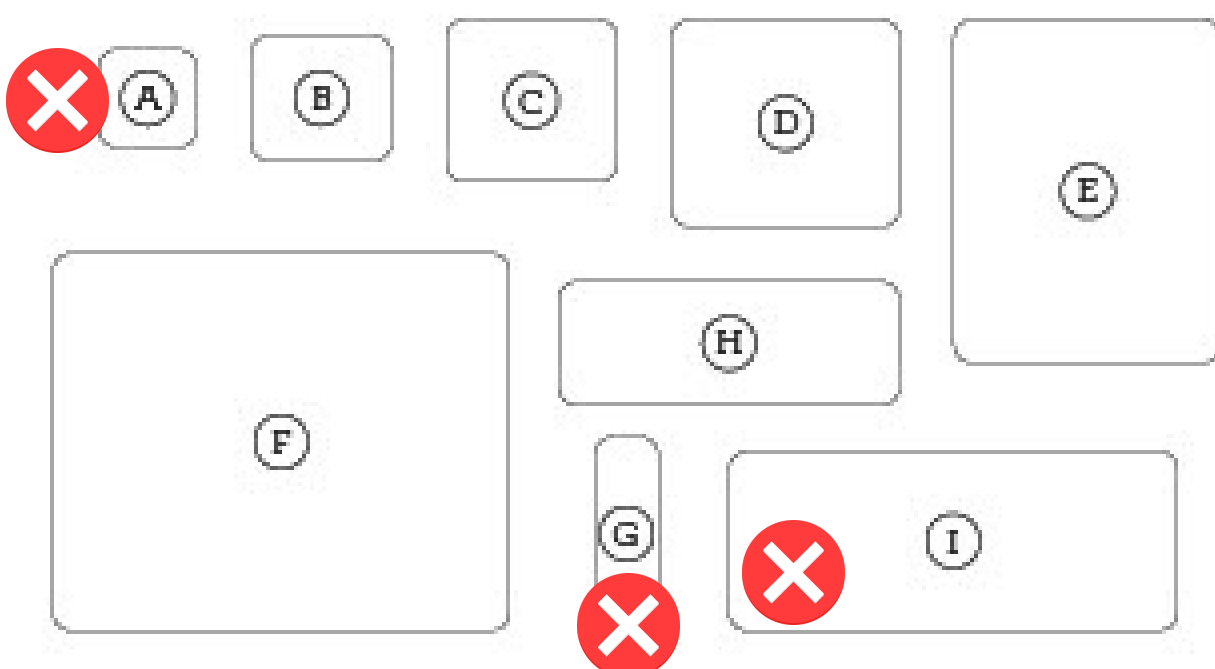

BLOCK A • 118487 | 6,25 € | £4.75 1-3/16" x 1-1/4" (3 x 3,2 cm)	BLOCK B • 117147 | 8,50 € | £6.75 1-5/8" x 1-15/16" (4,1 x 4,9 cm)
BLOCK C • 118486 | 9,75 € | £7.50 2" x 2-1/4" (5,1 x 5,7 cm)	BLOCK D • 118485 | 11,50 € | £9.00 2-7/8" x 2-11/16" (7,3 x 6,8 cm)
BLOCK E • 118484 | 16,00 € | £13.00 3-7/16" x 4-7/16" (8,7 x 11,3 cm)	BLOCK F • 118483 | 23,00 € | £18.00 4-7/8" x 6" (12,4 x 15,2 cm)
BLOCK G • 118489 | 6,75 € | £5.25 2-1/2" x 3/4" (6,4 x 1,9 cm)	BLOCK H • 118490 | 11,50 € | £9.00 4-7/16" x 1-5/8" (11,3 x 4,1 cm)
BLOCK I • 118488 | 16,00 € | £13.00 5-7/8" x 2-1/4" (14,9 x 5,7 cm)	

2. KARIERTES PAPIER • 130148 | 16,00 € | £13.00

Zum Schutz Ihrer Arbeitsfläche. Praktisch auch als Konzeptpapier und Lineal. 100 Bögen. 11" x 17" (28 x 43 cm).

3. STAMPIN' SCRUB™ SÄUBERUNGSKISSEN • 126200 | 25,00 € | £19.00

Waschbare Reinigungskissen mit schwarzen Fasern. Zur Verwendung mit Stampin' Nebel Stempelreiniger (separat erhältlich). 7" x 7" (17,8 x 17,8 cm).

4. STAMPIN' NEBEL STEMPELREINIGER • 153648 | 13,50 € | £10.25

Mit dezentem Duft. 8 fl. oz. (237 ml).

5. AUFBEWAHRUNGSKOFFER FÜR TRANSPARENTE BLÖCKE 120279 | 23,00 € | £18.00

Für je einen Block in jeder Größe. Herausnehmbare Zwischenlage für Extraschutz im Koffer. Blöcke sind separat erhältlich. 8-1/16" x 10-5/8" x 1-3/16" (20,5 x 27 x 3 cm).

6. STEMPEL- UND PERFORIERMATTE • 126199 | 6,25 € | £4.75

Damit erzielen Sie bei der Verwendung von Klarsichtstempeln eine bestmögliche Tintenverteilung. Ideal auch zum Schutz Ihrer Arbeitsfläche beim Perforieren. 1 Matte. 6-1/2" x 9-1/2" (16,5 x 24,1 cm).

7. REINIGUNGSPROFI • 147042 | 10,50 € | £8.00

Wiederverwendbares Reinigungstuch, mit dem sich Stempel leicht säubern lassen. Maße: 5" x 7" (12,7 x 17,8 cm) – praktisch für unterwegs, passt in eine Standard-Stempelbox.

8. STANDARD-STEMPELBOXEN • 119105 | 11,00 € | £8.50

Boxen zum Aufbewahren von Stempelsets und Zubehörartikeln. 4 Boxen. 7-1/2" x 5-1/4" x 5/8" (19 x 13,3 x 1,6 cm).

9. ABDECKMASKENPAPIER • 155480 | 8,50 € | £6.75

Damit bleiben beim Kolieren bestimmte Papierbereiche tintenfrei. Ideal für verschiedene Techniken wie Colour-Blocking und mehr. 12 selbstklebende Bögen. 5" x 7" (12,7 x 17,8 cm). Sehen Sie dieses Produkt auf S. 18 im Einsatz.