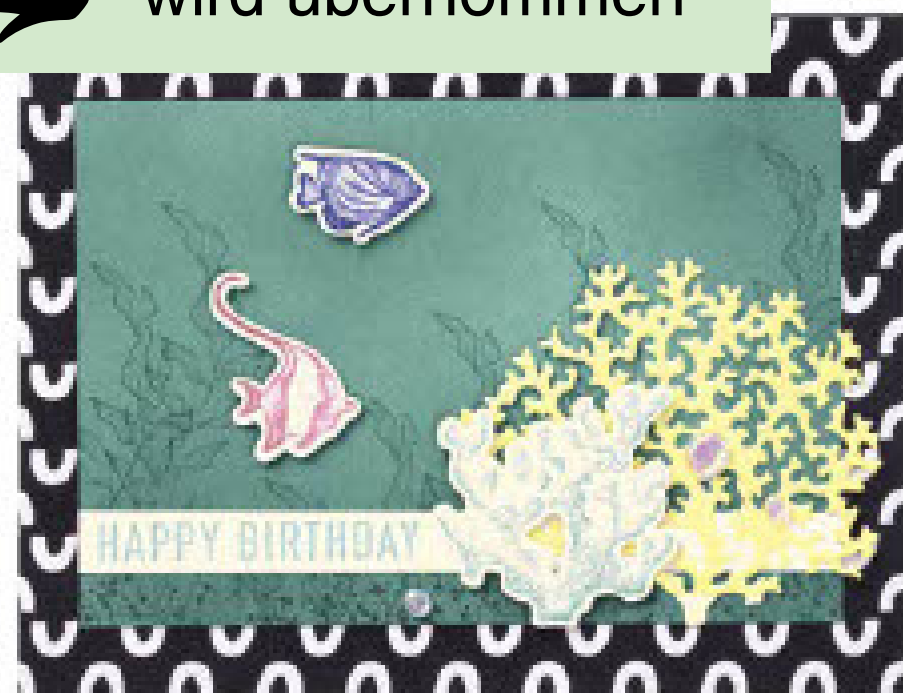

N AM HAKEN • 161541 | 42,00 € | £32.00
17 Stanzformen. Größte Form: 4-1/4" x 5-9/16" (10,8 x 14,1 cm).

10%
SPAREN IM PAKET

N PRODUKTPAKET AM HAKEN
161544 | ~~68,00 €~~ + ~~€52,00~~ 61,00 € | £46.75

! Ab 01.05.2024 nicht mehr im Paket mit Preisvorteil erhältlich.

➔ wird übernommen

N UNTERWASSERWELT • 161236 | 40,00 € | £31.00
11 Stanzformen. Größte Form: 3-7/16" x 2-7/8" (8,7 x 7,3 cm).

10%
SPAREN IM PAKET

N PRODUKTPAKET BEAUTY OF THE DEEP
161237 | ~~71,00 €~~ + ~~€55,00~~ 63,75 € | £49.50

! Ab 01.05.2024 nicht mehr im Paket mit Preisvorteil erhältlich.

➔ wird übernommen