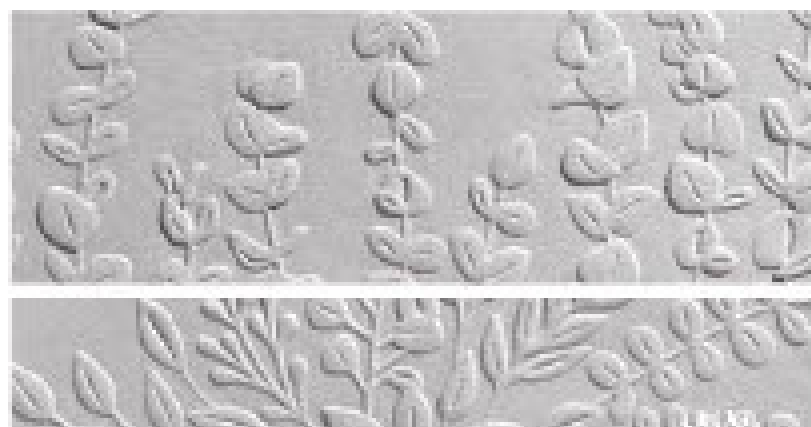

✗ verlässt das Sortiment

EUKALYPTUS, 3-D
159170 | 13,50 € | £10.25
2 Prägeformen: 6-1/4" x 3-3/8" (15,9 x 8,6 cm).