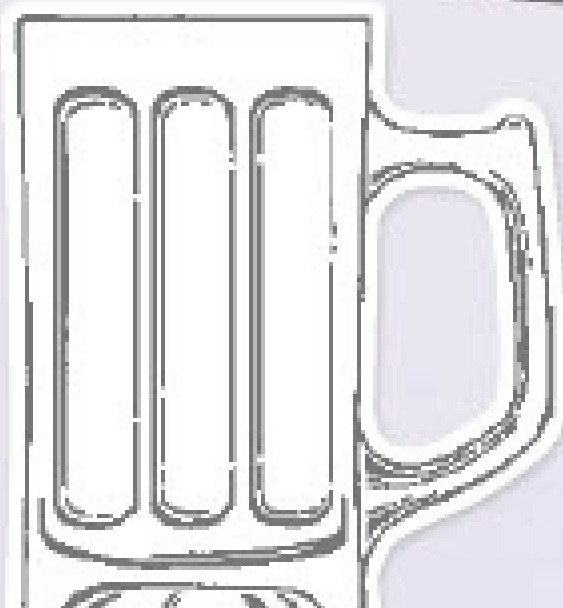

Auf
dein
Wohl!