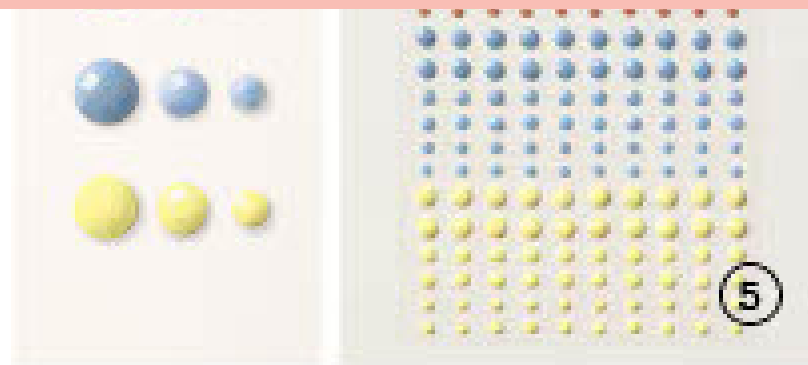

✗ verlässt das Sortiment
- 40 % = 5,85 €

✗ verlässt das Sortiment
- 30 % = 6,83 €

✗ verlässt das Sortiment
- 40 % = 5,10 €

✗ verlässt das Sortiment
- 30 % = 5,95 €

✗ verlässt das Sortiment
10 % = 8,33 €

1. BUNT SCHIMMERNDE SCHMUCKSTEINE IN PASTELLTÖNEN • 160429 | 9,75 € | £7.50
90 selbstklebende Akzente: Je 30 in 3 Farben. 4 mm, 6 mm. Calypso, Babyblau, Gold.

2. SELBSTKLEBENDE FUNKELNDE SCHMUCKSTEINE • 161288 | 10,50 € | £8.00
120 Stück. 4 mm, 5 mm. Champagner, Schwarz, Weiß.

3. FLITTER-SCHMUCKSTEINE IM 3ER-PACK • 161624 | 9,25 € | £7.00
150 selbstklebende Akzente: 4 mm, 5 mm. Abendblau, Freesienlila, Lagunenblau.

4. FLITTER-SCHMUCKSTEINE IM 4ER-PACK • 161623 | 9,75 € | £7.50
160 selbstklebende Akzente: 4 mm, 5 mm. Pfauengrün, Blaubeere, Sommerbeere, Limette.

5. SELBSTKLEBENDE MATTE SCHMUCKSTEINE • 161300 | 9,75 € | £7.50
180 Stück. 3 mm, 4 mm, 5 mm. Passend zur Produktreihe Gänselblümchentraum (S. 110–111). Kupferbraun, Boho-Blau, Zitronenparfait.

6. FESTLICHE PERLEN-AKZENTE 159963 | 8,50 € | £6.75
200 selbstklebende Akzente: 3 mm. Chili, Grün, Silber, Gold.

7. BASIC PERLENSCHMUCK BUNTER SCHIMMER • 158987 | 9,25 € | £7.00
150 selbstklebende Akzente: 3 mm, 4 mm.

8. FLACHE SELBSTKLEBENDE PERLEN-AKZENTE • 160449 | 11,00 € | £8.50
80 Stück. 5 mm, 8 mm. Bunt schimmernd.

9. PERLEN IN COLOR 2022–2024 161621 | 8,50 € | £6.75
200 selbstklebende Akzente: 4 mm. Papagelegrün, Karibikblau, Sommersorbet, Nachtblau, Orchideenlila.

10. BASIC STRASS-SCHMUCK 144220 | 7,50 € | £5.75
140 selbstklebende Akzente: 3 mm, 4 mm, 5 mm.

11. BASIC STRASS-SCHMUCK BUNTER SCHIMMER • 158130 | 9,25 € | £7.00
200 selbstklebende Akzente: 4 mm, 5 mm, 6 mm.

12. SCHMETTERLINGE IN MATT-MESSING 158136 | 12,25 € | £9.50
80 selbstklebende Akzente: 5 mm, 7 mm.