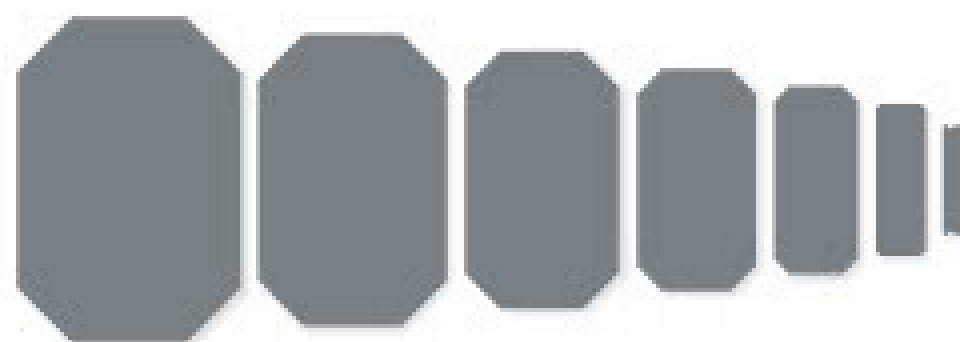

wird übernommen

N RUSTIKALE RAHMEN • 161471 | 34,00 € | £27.00
7 Stanzformen. Größte Form: 3-1/2" x 5" (8,9 x 12,7 cm).

10%
SPAREN IM PAKET

N PRODUKTPAKET
COUNTRYSIDE CORNERS
161472 | ~~62,00 €~~ + ~~£49.00~~ 55,75 € | £44.00
Ablösbar
Stempel Countryside Corners (S. 63)
+ Stanzformen Rustikale Rahmen

X verlässt das Sortiment