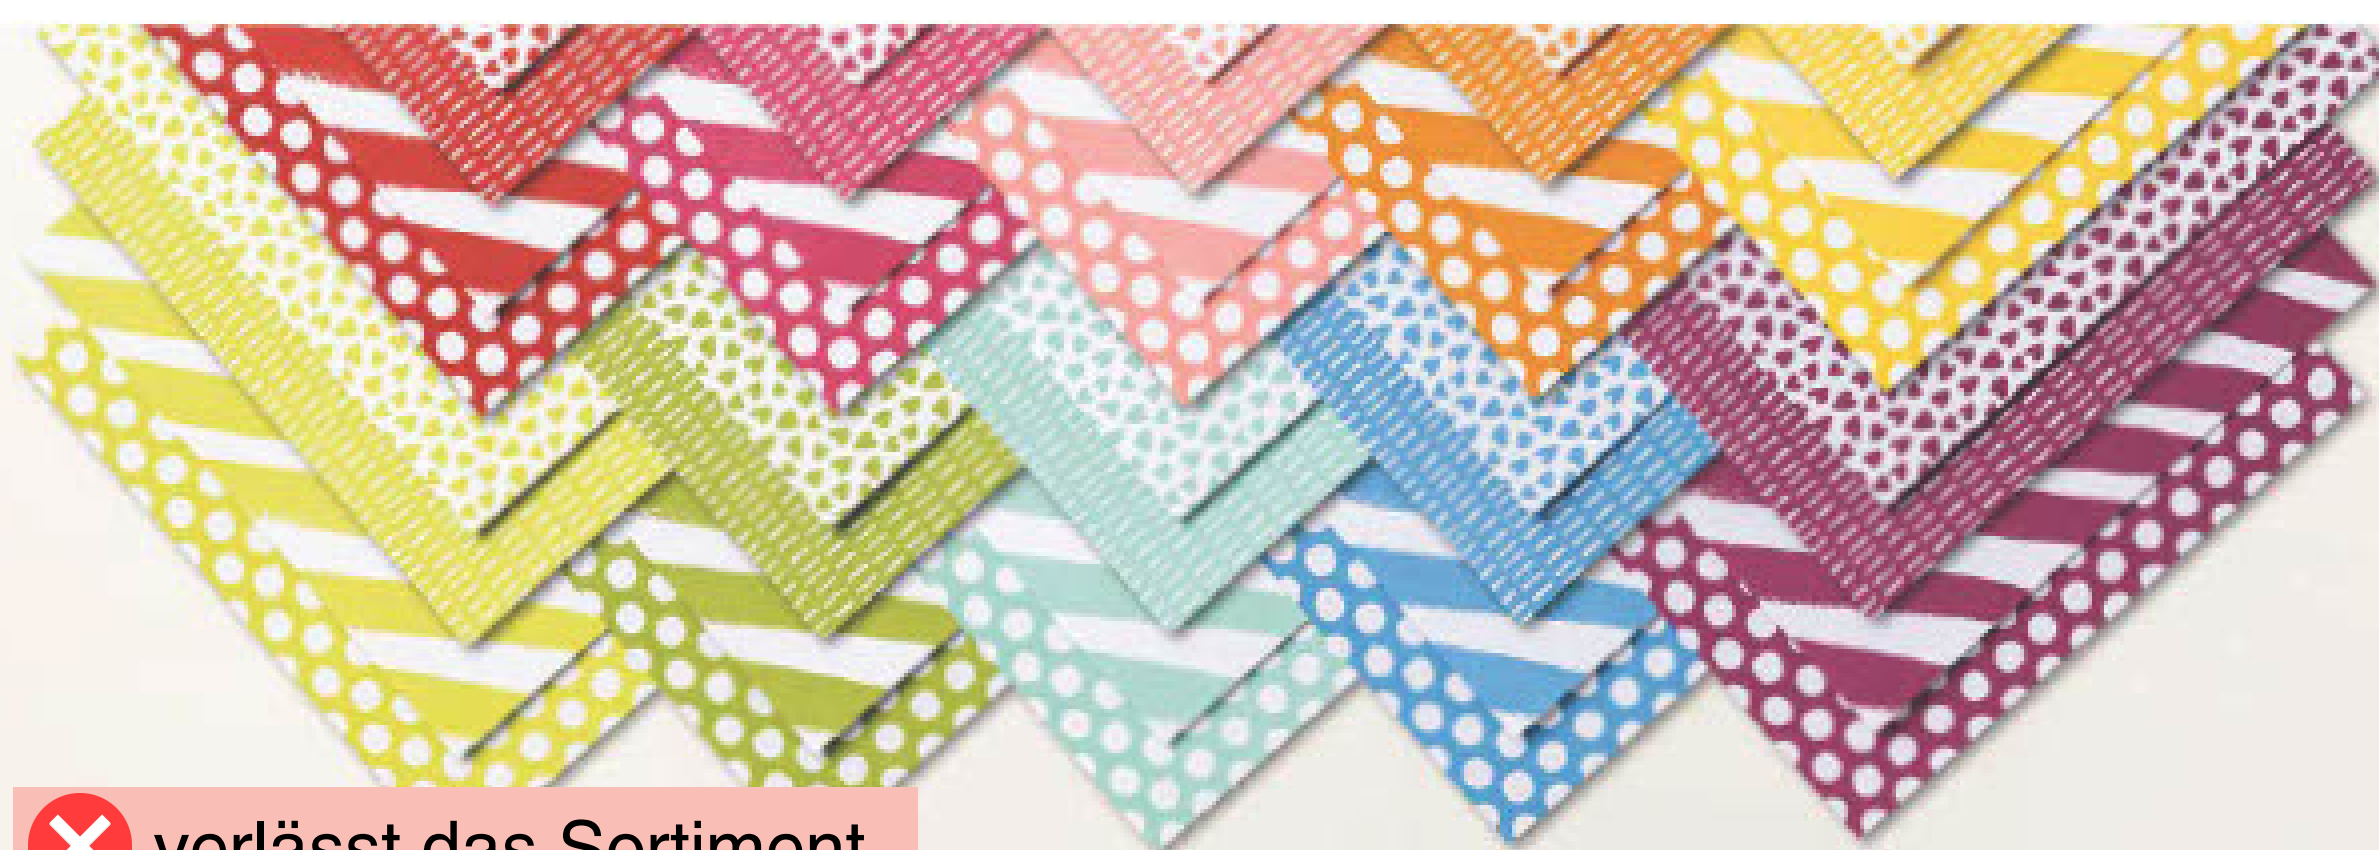

✗ verlässt das Sortiment

N DESIGNERPAPIER 6" X 6" (15,2 X 15,2 CM) • JE 15,25 € | £11.75
Signalfarben • 161643 | Neutralfarben • 161641 | Prachtfarben • 161642 | Pastellfarben • 161644
40 Blatt: je 2 in 2 doppelseitigen Designs*, in 10 Farben. Farben siehe S. 122–123.