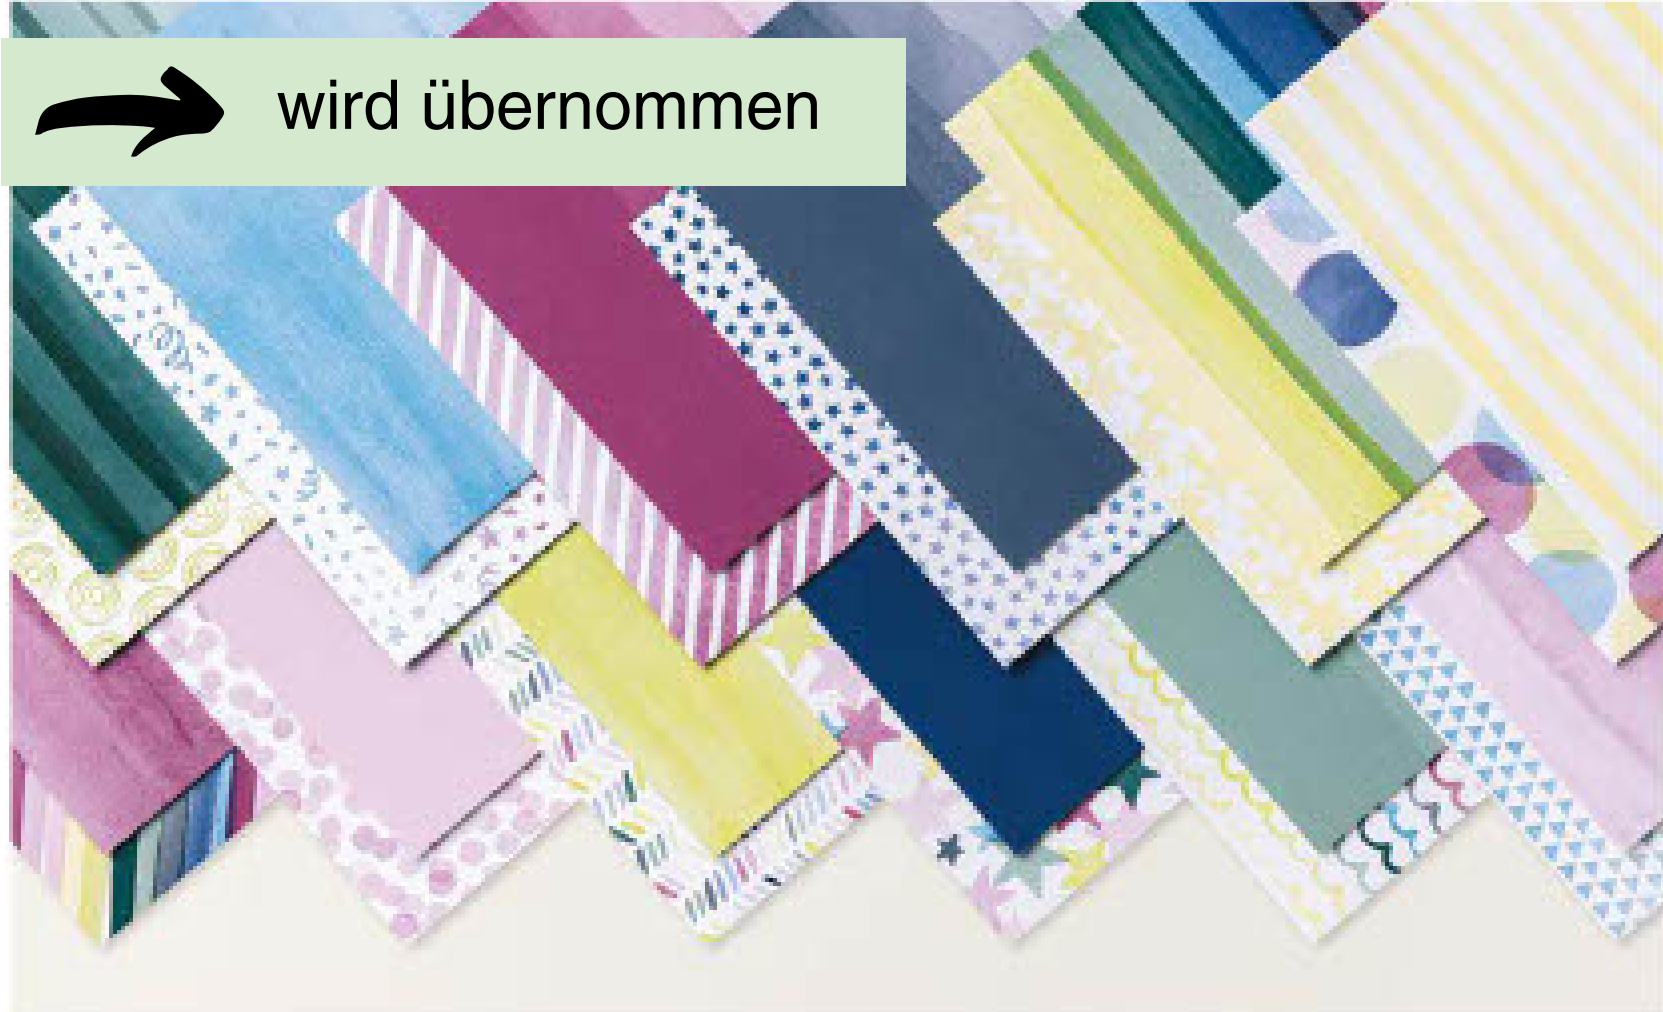

→ wird übernommen

✗ verlässt das Sortiment

LIMETTE PFAUENGRÜN AZURBLAU BLAUBEERE SOMMERBEERE BABYROSA

✗ verlässt das Sortiment
 Englisch - 40 % = 18,00 €
 Französisch - 10 % = 27,00 €
 Niederländisch - 40 % = 18,00 €