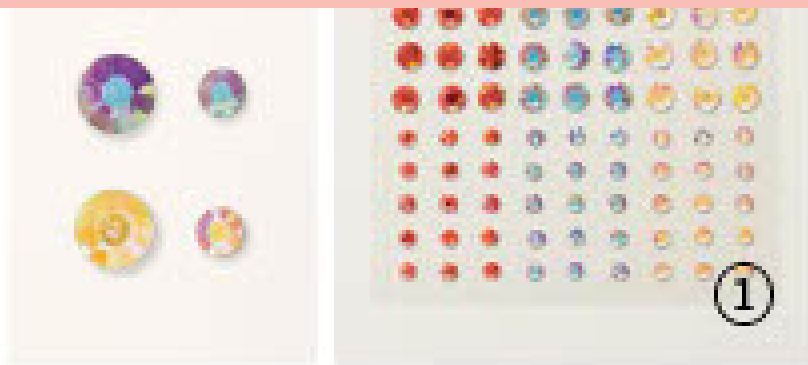

✗ verlässt das Sortiment
- 40 % = 5,85 €

✗ verlässt das Sortiment
- 30 % = 6,83 €