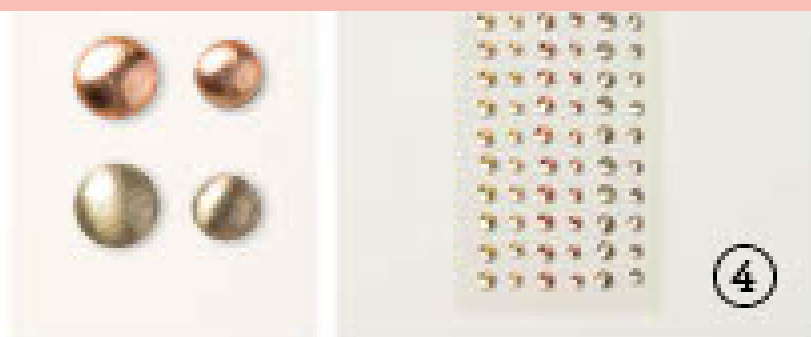

✗ verlässt das Sortiment
- 30 % = 6,83 €

1. SELBSTKLEBENDE, RUNDE AKZENTE IN RUSTIKALER METALL-OPTIK
159082 | 9,75 € | £7.50
90 Stück. 3 mm, 4 mm.

2. RUNDE GLANZ-AKZENTE
158827 | 9,75 € | £7.50
180 selbstklebende Akzente: 4 mm, 5 mm, 6 mm. Amethyst, Wassermelone, Osterglocke, Aquamarin.