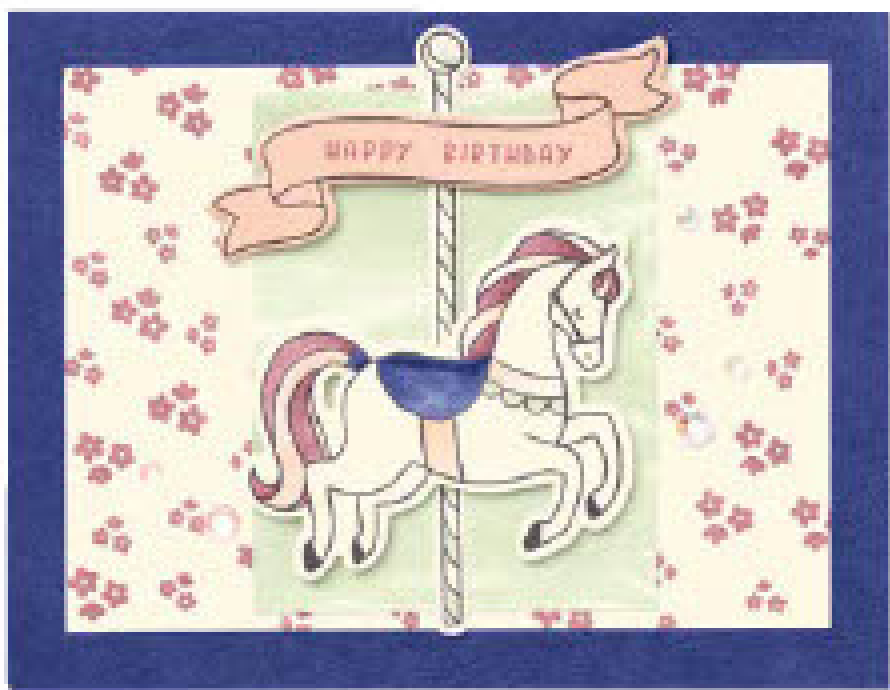

✗ verlässt das Sortiment
- 60 % = 13,60 €

N STILVOLLER STRAUSS • 161240 | 34,00 € | £27.00
13 Stanzformen. Größte Form: 1-1/4" x 4-7/8" (3,2 x 12,4 cm).

10%
SPAREN IM PAKET

N PRODUKTPAKET BOLD BOUQUET
161241 | ~~59,00 €~~ + ~~£46,00~~ 53,00 € | £41.25
Klarsicht
Stempelset Bold Bouquet (S. 99)
+ Stanzformen Stilvoller Strauß

✗ verlässt das Sortiment

✗ verlässt das Sortiment

N BUMMELZEIT • 161332 | 36,00 € | £27.00
18 Stanzformen. Größte Form: 2-1/2" x 2" (6,4 x 5,1 cm).

10%
SPAREN IM PAKET

N PRODUKTPAKET BUMMELZEIT
161335 | ~~66,00 €~~ + ~~£50,00~~ 59,25 € | £45.00
Klarsicht •
Stempelset Bummelzeit (S. 31)

✗ verlässt das Sortiment

✗ verlässt das Sortiment

N KARUSSELLPFERDE • 161465 | 42,00 € | £32.00
9 Stanzformen. Größte Form: 3-1/2" x 2-3/4" (8,9 x 7 cm).

10%
SPAREN IM PAKET

N PRODUKTPAKET CAROUSEL HORSES
161466 | ~~72,00 €~~ + ~~£55,00~~ 64,75 € | £49.50
Klarsicht
Stempelset Carousel Horses (S. 16)
+ Stanzformen Karussellpferde

✗ verlässt das Sortiment

➔ wird übernommen

N CHARMANTE GÄNSEBLÜMCHEN • 161296 | 42,00 € | £32.00
14 Stanzformen. Größte Form: 3" x 4-3/8" (7,6 x 11,1 cm).

10%
SPAREN IM PAKET

N PRODUKTPAKET
CHARMANTE GÄNSEBLÜMCHEN
161299 | ~~73,00 €~~ + ~~£49,00~~ 65,50 € | £44.00
Klarsicht •

! Ab 01.05.2024 nicht mehr im Paket mit Preisvorteil erhältlich.