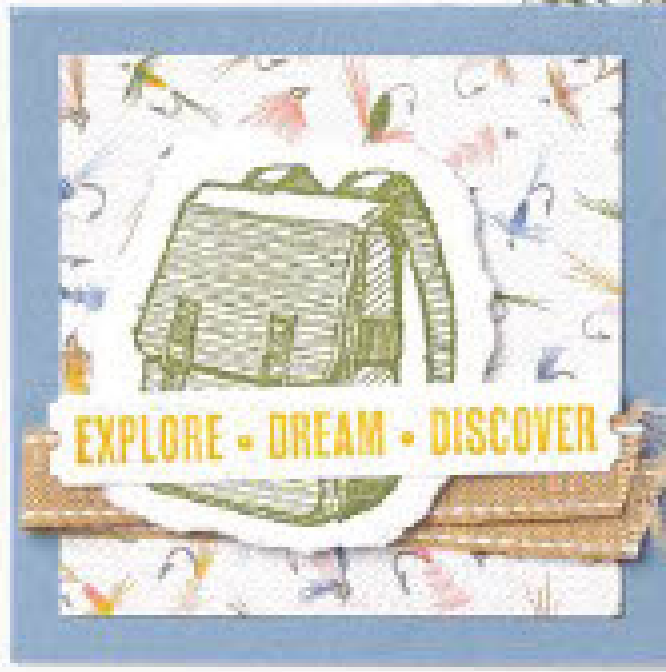

Werden Sie mit unserem Designerpapier kreativ: Sie können Kanten abreißen, es auf „alt“ trimmen oder Motive für einzigartige Akzente ausstanzen!