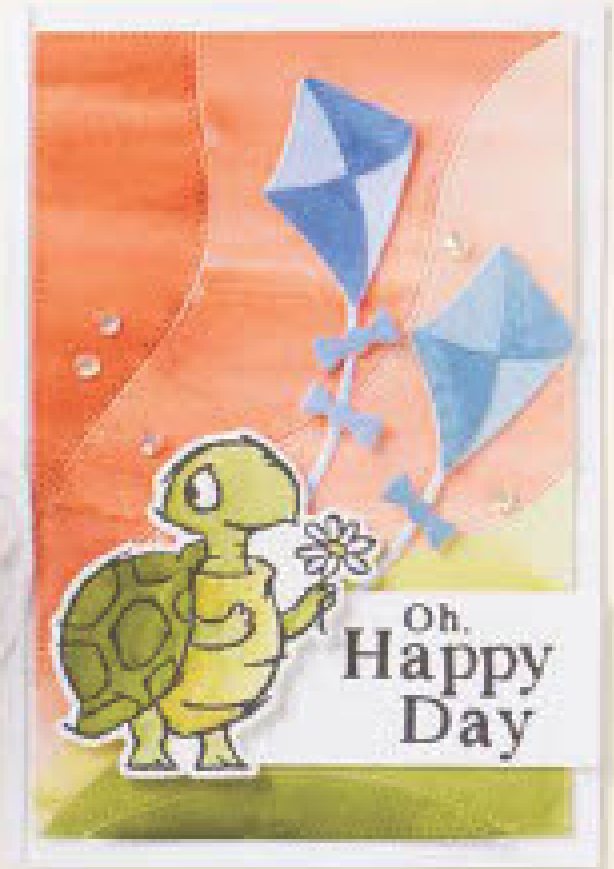

Gestalten Sie mit den Stampin' Blends Naturtöne (S. 136) Projekte, die so farbenfroh sind wie unsere Welt!

Hab gerade an dich gedacht

Zusammen macht alles mehr Spaß

Wann sehen wir uns mal wieder?