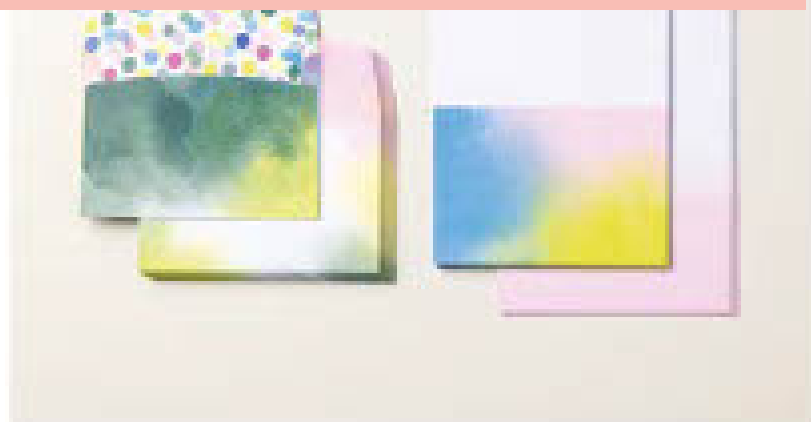

**N KARTEN UND UMSCHLÄGE
ERINNERUNGEN & MEHR – BEZAUBERND
BUNT • 161753 | 13,50 € | £10.25**

20 Grundkarten und 20 Umschläge.
Maße der gefalteten Karten: 4-1/4" x 6-1/4"
(10,8 x 15,9 cm). Passend zur Produktreihe
Bezaubernd bunt (S. 14–15). Azurblau,
Babyrosa, Blaubeere, Limette, Pfauengrün,
Sommerbeere.