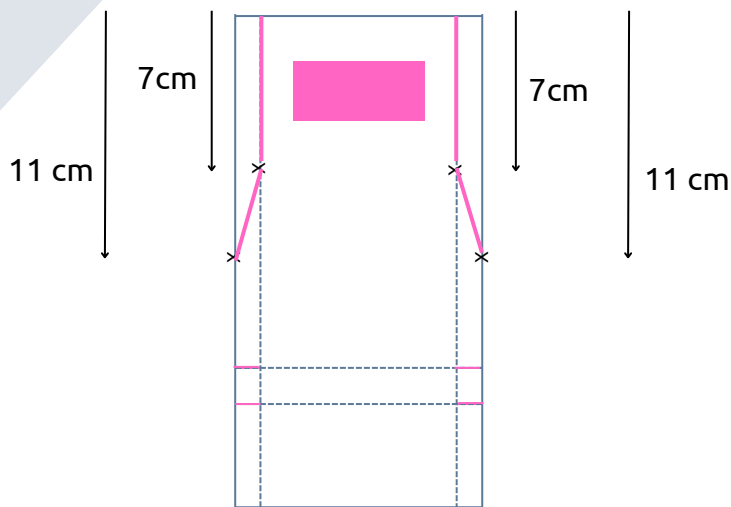

Nikolaus-Türhänger

Farbkarton Chili

21 x 12 cm

Lange Seite anlegen und falzen bei

4 / 6 cm

Kurze Seite anlegen und an beiden Seiten falzen bei

2 cm

Deko

Designerpapier

7,6 x 15,2 cm

davon schneiden

7,6 x 3,6 cm

Rest für innen

Verwendete Produkte:

PAPPIERSCHNEIDEMASCHINE
152392 - 34,00 €

STEMPELSET KLARSICHT
NIKOLAUS & CO.
164360 - 22,00 €